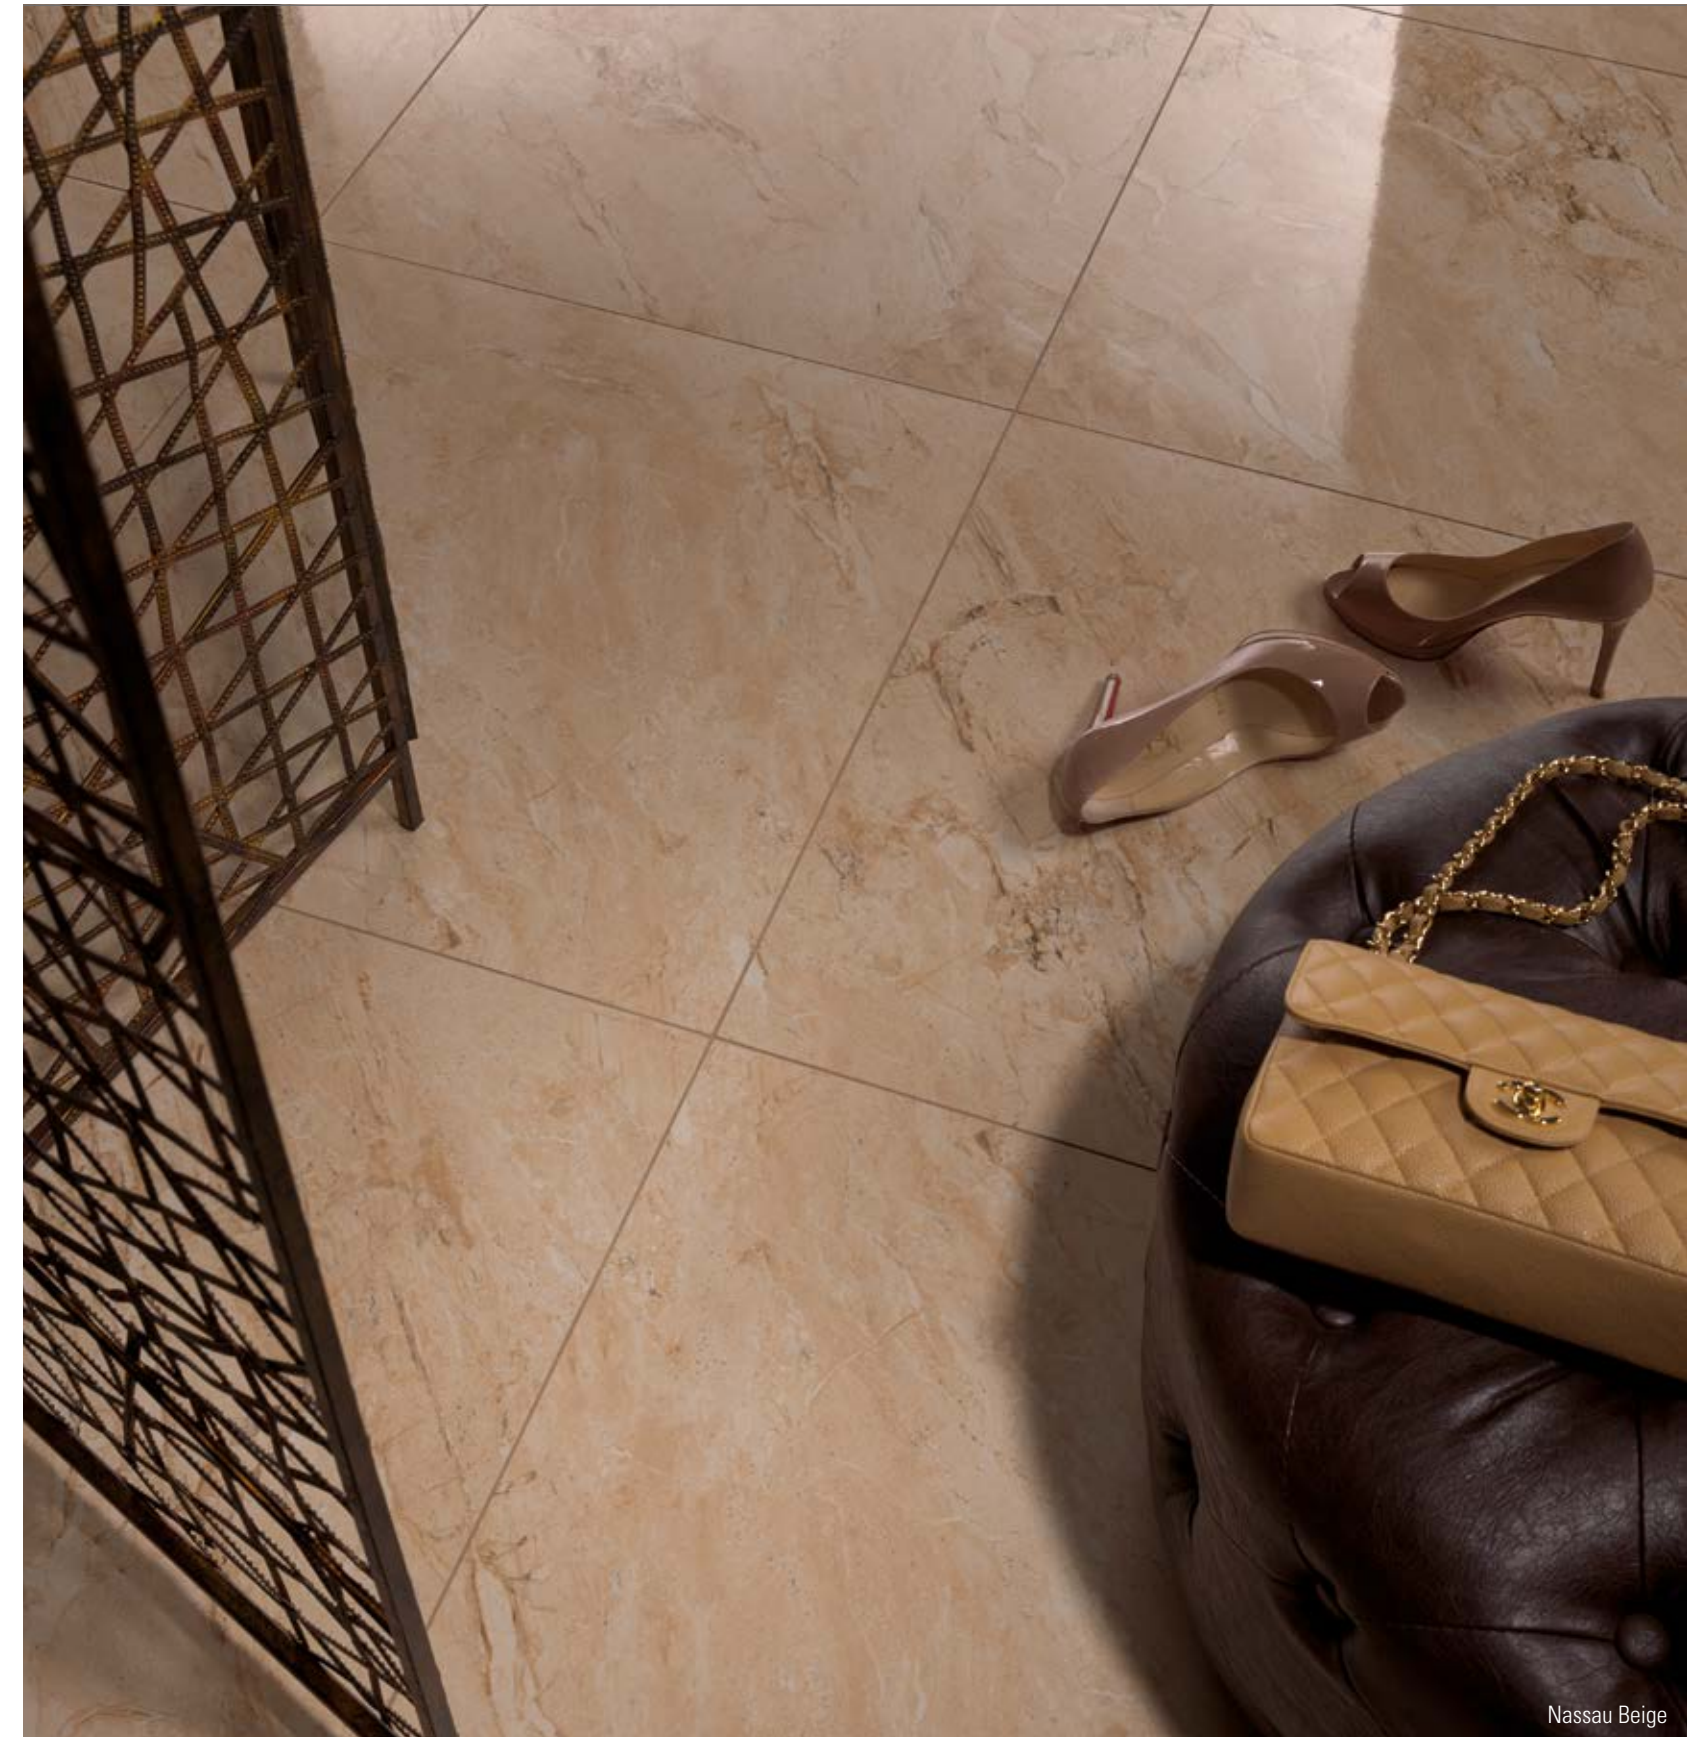

58,5x58,5 cm.

23.3"x23.3"

PORWHITE

Pasta blanca · White body

Pavimento

Floor tile

Mármoles Marbles

Nassau

Nassau Beige

Nassau Cuero

Emperador

Emperador

Dublin

Dublin

Nassau Beige