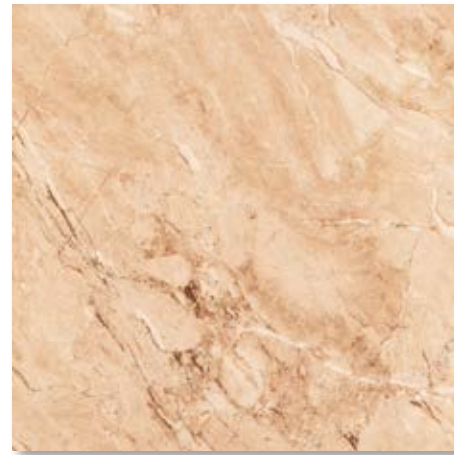

58,5x58,5 cm.

23.3"x23.3"

PORWHITE

Pasta blanca · White body

Pavimento

Floor tile

Mármoles Marbles

Nassau

Nassau Beige

Nassau Cuero

Emperador

Emperador

Dublin

Dublin

Nassau Beige