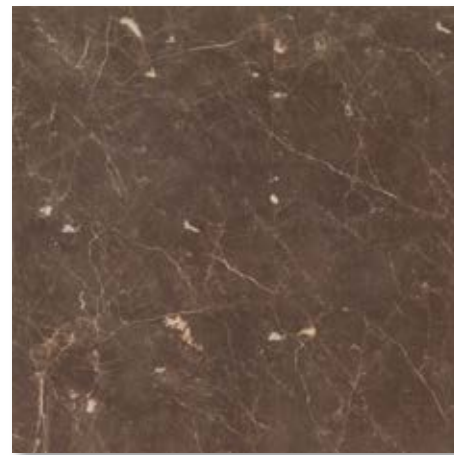

58,5x58,5 cm.

23.3"x23.3"

PORWHITE

Pasta blanca · White body

Pavimento

Floor tile

Mármoles Marbles

Nassau

Nassau Beige

Nassau Cuero

Emperador

Emperador

Dublin

Dublin

Nassau Beige