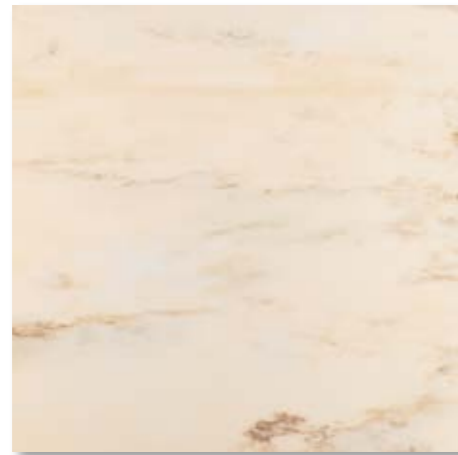

58,5x58,5 cm.

23.3"x23.3"

PORWHITE

Pasta blanca · White body

Pavimento

Floor tile

## Mármoles Marbles

Belice

Belice

Daino

Daino

Brisbane

Brisbane

Almaden