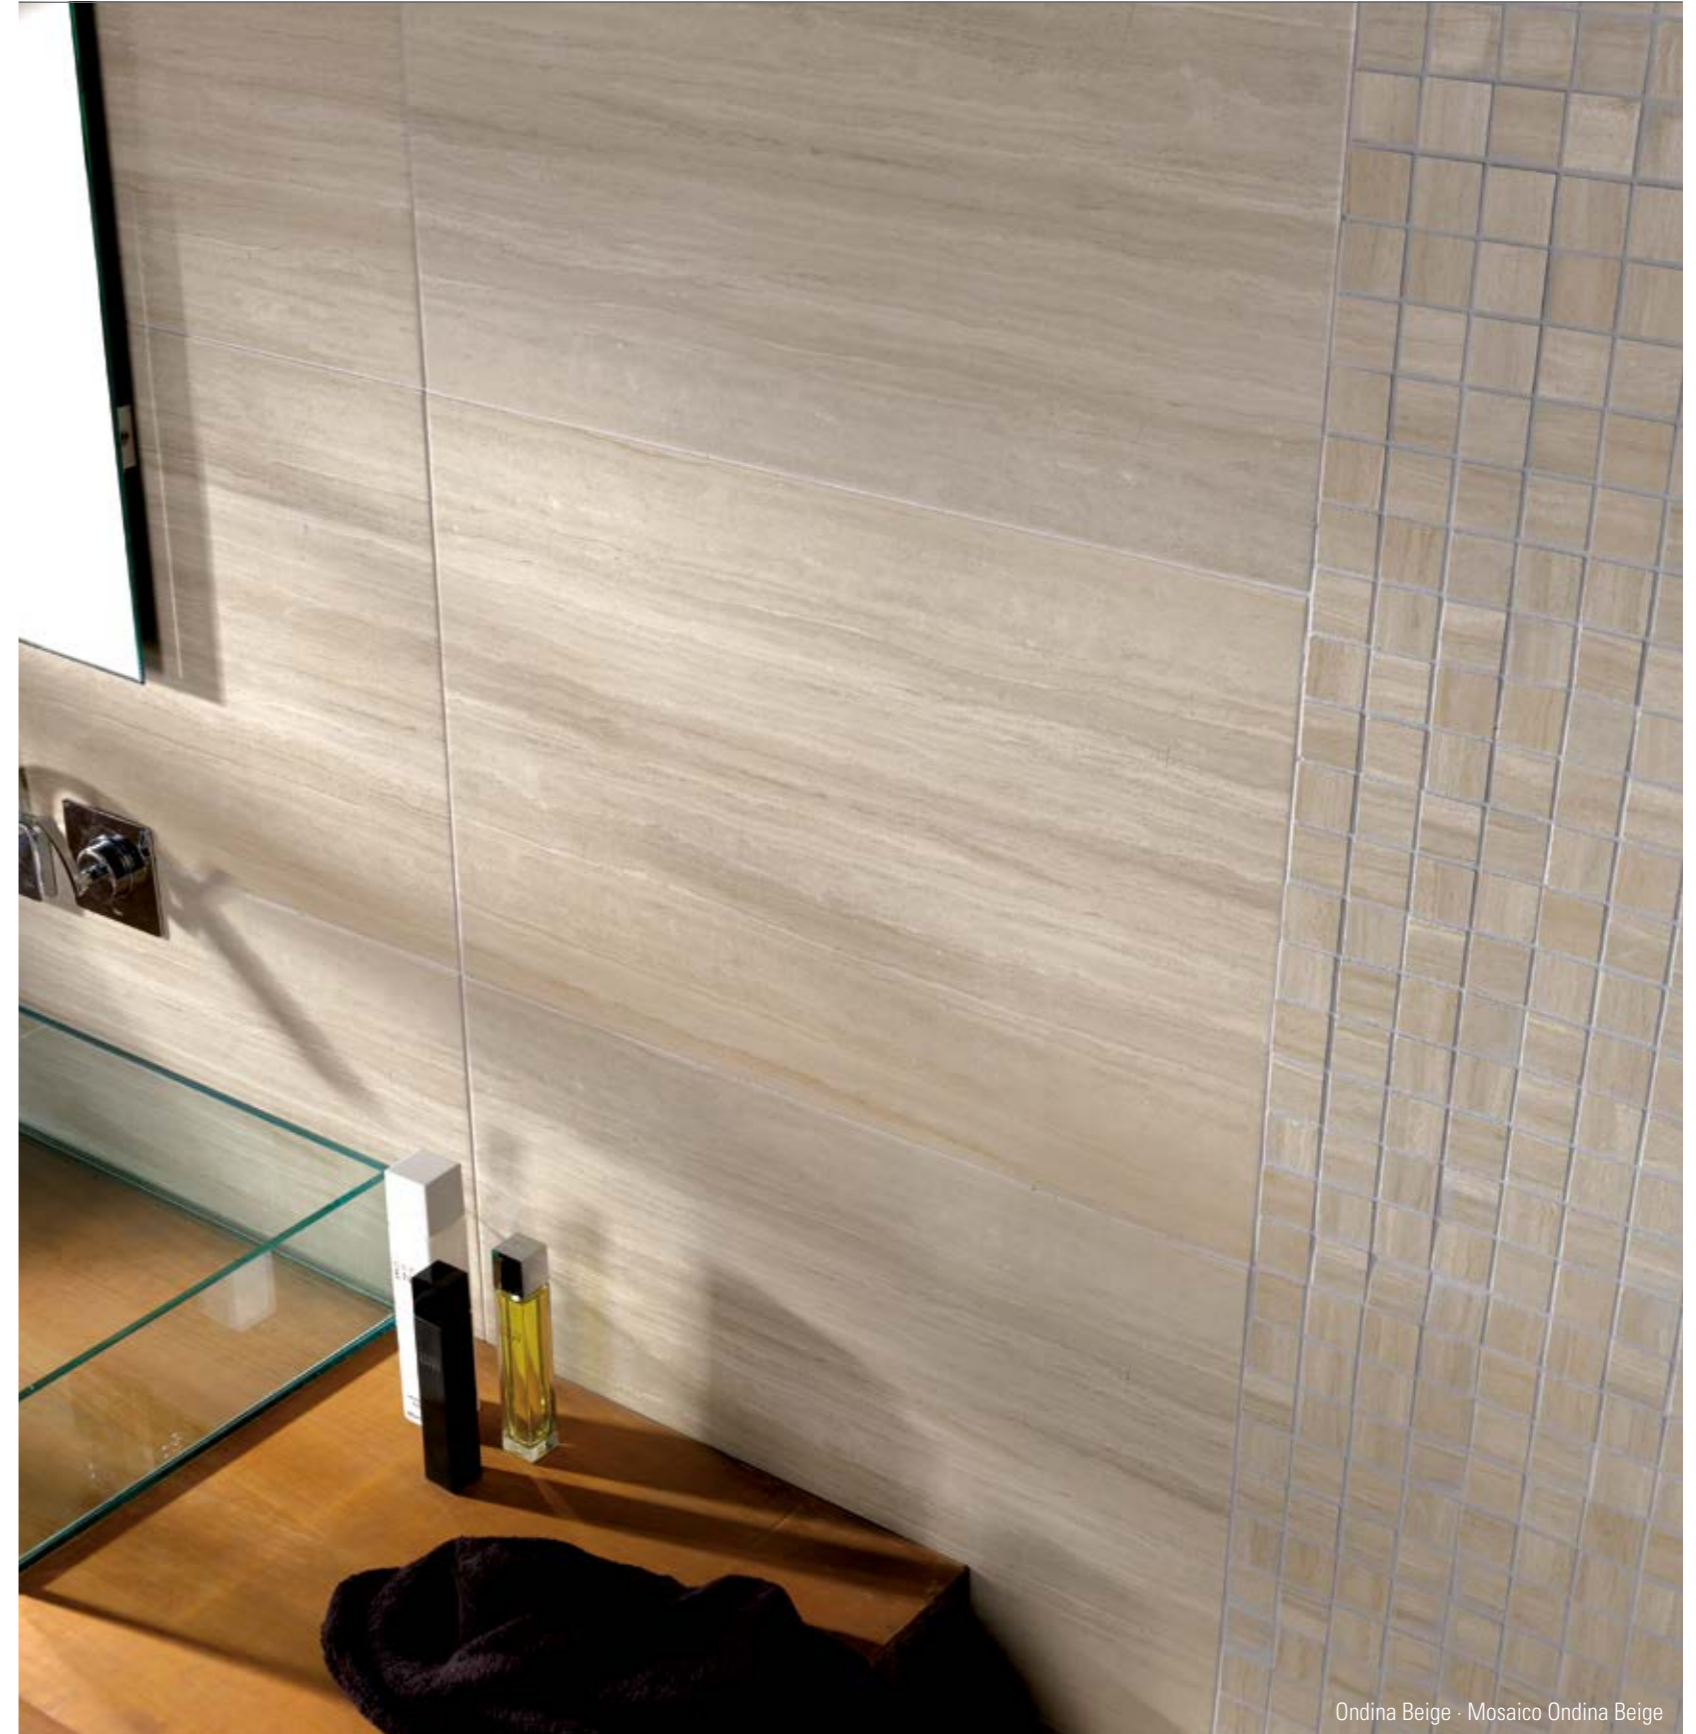

39x59 cm.

15.3"x23.2"

PORWHITE

Pasta blanca · White body

Pavimento

Floor tile

Ondina

Ondina Beige

Ondina Arena

Ondina Gris

Mosaico Ondina Beige
30x30cm.

Mosaico Ondina Arena
30x30cm.

Mosaico Ondina Gris
30x30cm.

Tamesis

Tamesis

Mármoles Marbles

Ondina Beige · Mosaico Ondina Beige