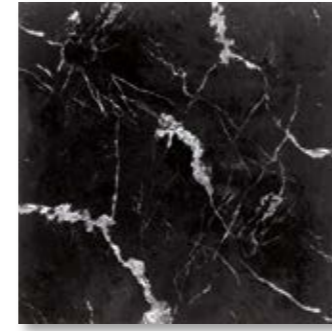

42,5x42,5 cm.

16.7"16.7"

PORWHITE

Pasta blanca · White body

Pavimento

Floor tile

Mármoles Marbles

Delfos

Delfos

Napoles

Napoles Blanco

Napoles Negro

Suecia

Suecia Beige

Suecia Cuero

Perlattino