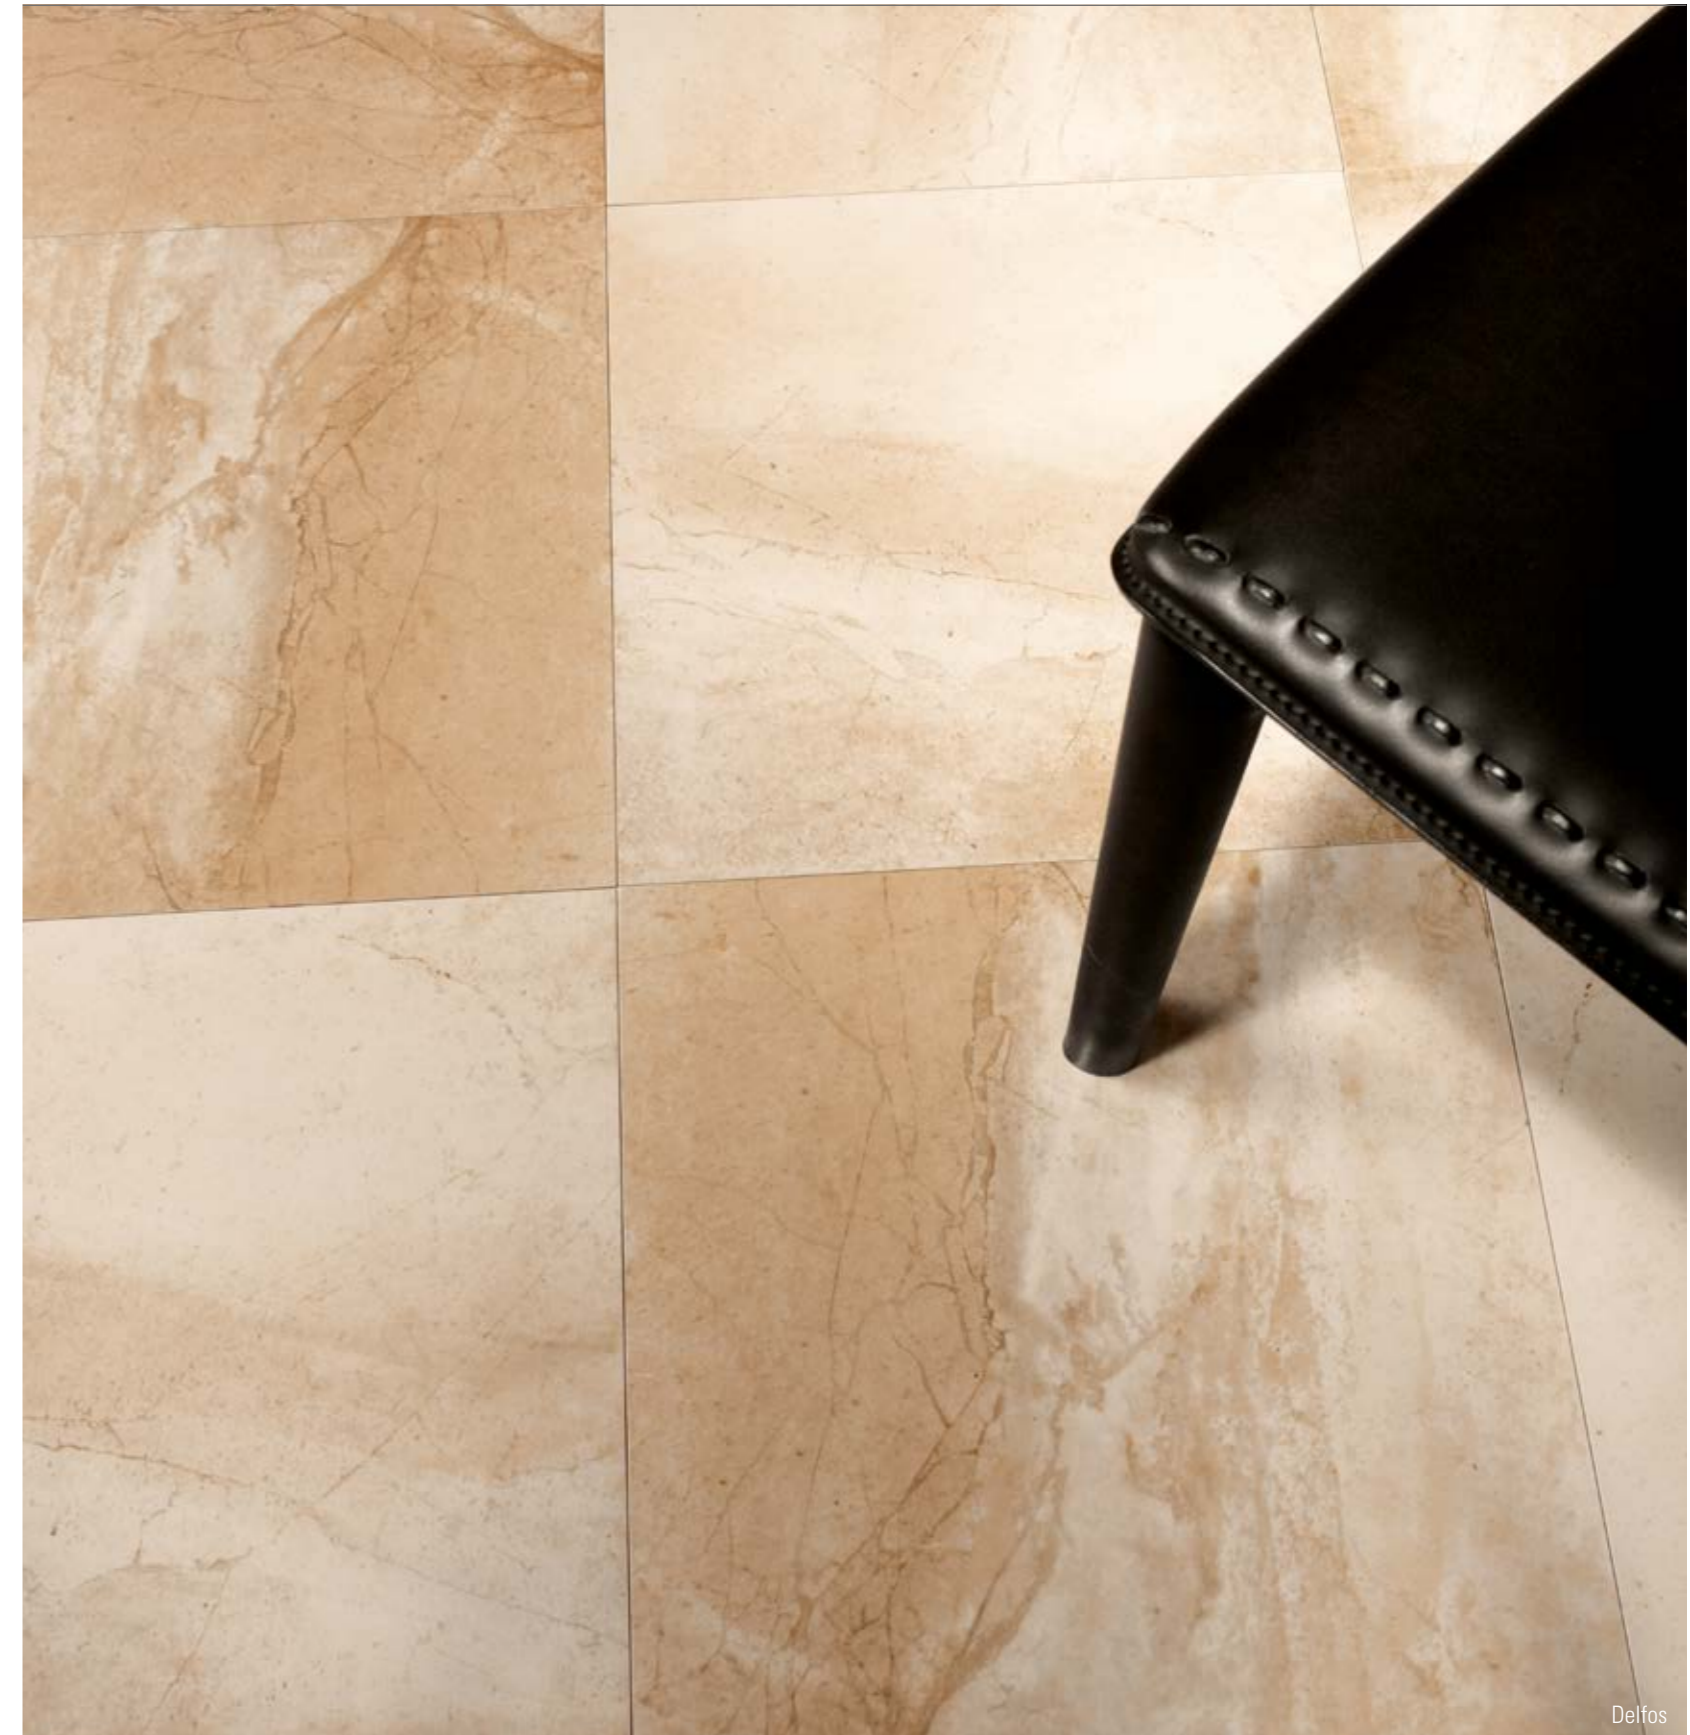

42,5x42,5 cm.

16.7"16.7"

PORWHITE

Pasta blanca · White body

Pavimento

Floor tile

Mármoles Marbles

Delfos

Napoles

Suecia

Perlattino

Taranto

Roma

Capri

Delfos