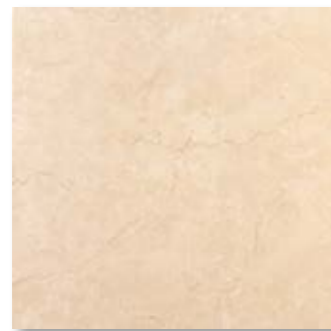

Taranto

Taranto