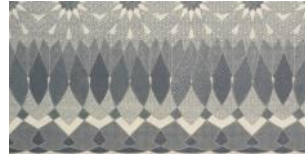

COLLECTION **5023** 50x50

FLOOR TILE · PORCELAIN TILE PAVIMENTO · PORCELÁNICO

Rectificado Pulido
5023 Perla 50x50

B095

Rectificado Pulido
5023 Ceniza 50x50

B095

Rectificado Pulido
5023 Grafito 50x50

B096

Base Rosetón
5023 Perla 50x50*

P167

Rosetón
5023 Perla 50x50

P193

Cenefa 5023
Perla 25x50

P174

Taco 5023
Perla 25x25

P157

Rectificado Pulido
5023 Crema 50x50

B095

Rectificado Pulido
5023 Nuez 50x50

B095

Rectificado Pulido
5023 Avellana 50x50

B095

Base Rosetón
5023 Crema 50x50*

P167