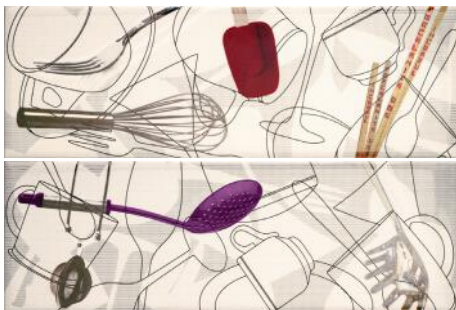

Composición 7000 Blanco 25x75 Bulli II P184