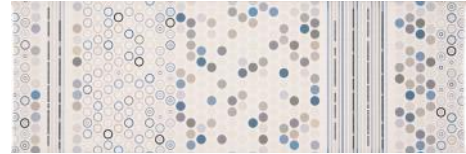

COLLECTION **7007** 25x75

WALL TILE · WHITE BODY REVESTIMIENTO · PASTA BLANCA

7007 Blanco 25x75 B070

7007 Malva 25x75 B070

7007 Lila 25x75 B071

7007 Azul 25x75 B070

Composición 7007 Blanco 25x75 Fusión II P184

COORDINATED FLOOR **422** 40,8x40,8

RED BODY TILE PASTA ROJA

422 Lila 40,8x40,8 B033

422 Azul 40,8x40,8 B033

Decor 7007 Azul 25x75 Point P161

Composición 7007 Azul 25x75 Bugan II P184

Cenefa 7007 Azul 7x75 Bugan P114

7007 Beige 25x75

B070

7007 Moka 25x75

B070

7007 Marengo 25x75

B070

Composición 7007 Beige 25x75 Fusión II

P184