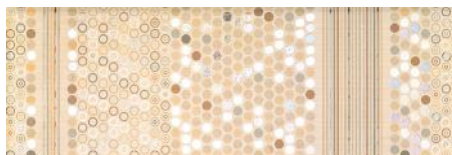

7007 Beige 25x75

B070

7007 Moka 25x75

B070

7007 Marengo 25x75

B070

Composición 7007 Beige 25x75 Fusión II

P184