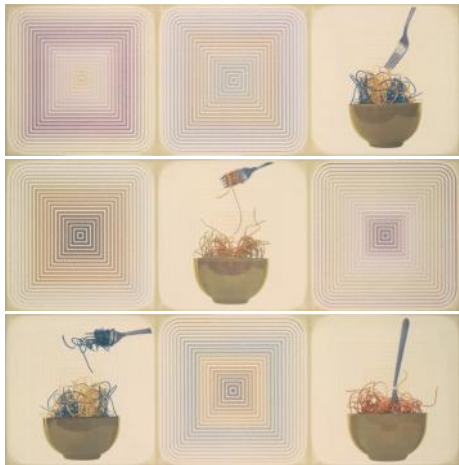

Composición 7015-7016-7017
Crema 25x75 La pasta III

P197