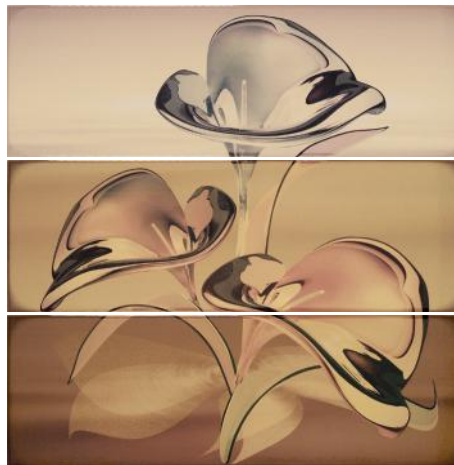

B070

7015 Marrón 25x75

B070

Composición 7015-7016-7017
Crema 25x75 La pasta III

P197

Composición 7015-7016-7017
Crema 25x75 Murano III

P199

Composición 7015-7016-7017
Marrón-Moka-Crema 25x75 Murano III