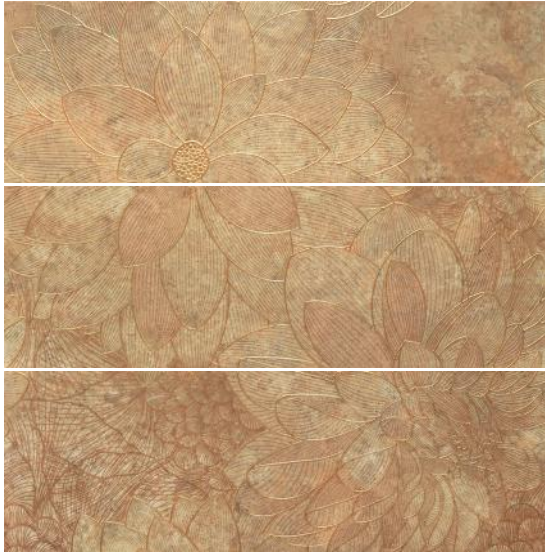

# COLLECTION **9501** 31x91/30x90

WALL TILE · WHITE BODY REVESTIMIENTO · PASTA BLANCA

Rectificado 9501 Hueso 30x90  
9501 Hueso 31x91

B085  
B078

Base Inserto Rectificado 9501 Hueso 30x90  
Base Inserto 9501 Hueso 31x91

# COORDINATED FLOOR **5011** 50x50

PORCELAIN PORCELÁNICO

Rectificado Lapado  
5011 Crema 50x50

B095

Rectificado Lapado  
5011 Miel 50x50

B095

# COLLECTION **9501** 31x91/30x90

WALL TILE · WHITE BODY REVESTIMIENTO · PASTA BLANCA

Composición 9501 30x90 Quarz III

P206

Decor 9501 30x90 Lineal Quarz

P186

Composición 9500-9501 30x90 Jewel II

P207