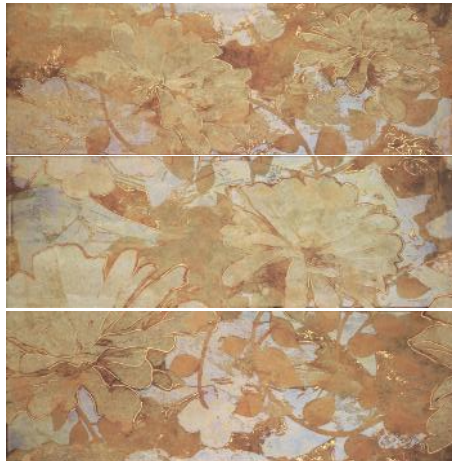

COLLECTION **7019** 25x75

WALL TILE · WHITE BODY REVESTIMIENTO · PASTA BLANCA

7019 Crema 25x75

B065

7019 Beige 25x75

B065

Composición 7019 Crema-Beige
25x75 Miracle III

P199

7019 Crema-Beige 25x75 Teselas

B089

Decor 7019 Crema-Beige 25x75 Gala

P167

Listelo Oro 1,4x75

P123

Zócalo 7019 Crema
18x25 Eternity
P156

Inserto 7019 Crema
7,5x16 Eternity
P123

Cenefa 7019 Crema
6x25 Eternity
P114

Torelo 7019 Crema
3x25 Eternity
P082

Zócalo 7019 Beige
18x25 Eternity
P156

Inserto 7019 Beige
7,5x16 Eternity
P123

Cenefa 7019 Beige
6x25 Eternity
P114

Torelo 7019 Beige
3x25 Eternity
P082

COORDINATED FLOOR **6502** 63x63

PORCELAIN PORCELÁNICO

Rectificado Lapado 6502 Crema 63x63 B106

Rectificado Lapado 6502 Beige 63x63 B106