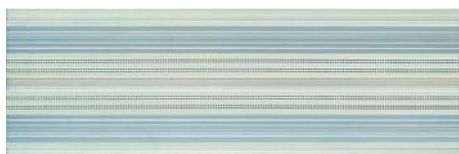

# COLLECTION **7021** 25x75

WALL TILE · WHITE BODY REVESTIMIENTO · PASTA BLANCA

7021 Aqua 25x75

B065

7021 Turquesa 25x75

B065

7021 Lavanda 25x75

B065

7021 Púrpura 25x75

B070

Decor 7021 Aqua-Turquesa 25x75 Select

P161

Decor 7021 Lavanda-Púrpura 25x75 Select

P161

7021 Crema 25x75

B065