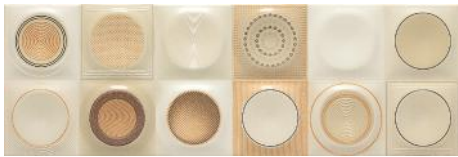

Decor 7033 Crema
25x75 Lineal Bol

P171