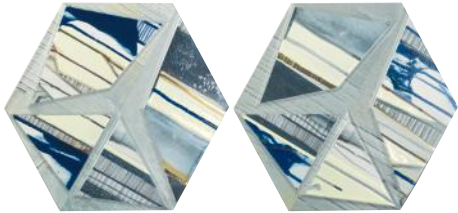

Composición Gris 34,5x39,8 Dinamic II (7501-7503-7504-9506-9508) P192