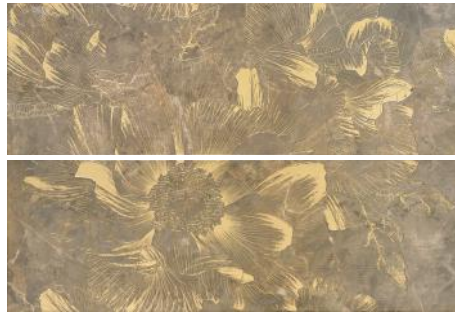

Rectificado Pulido 5024  
Marrón 50x50

B096

# COLLECTION 7510 25x75

WALL TILE · RED BODY REVESTIMIENTO · PASTA ROJA

Composición 7510 Perla 25x75 Fashion III P205

Composición 7510 Crema 25x75 Fashion III P205

Composición 7510 Natural 25x75 Mirror II P193