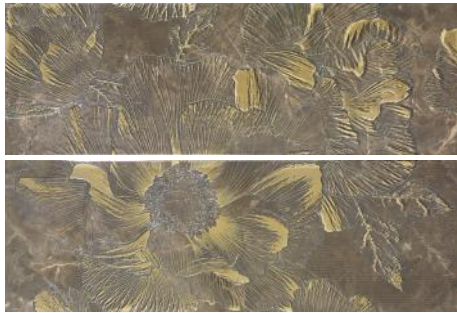

Rectificado Pulido 5024  
Marrón 50x50

B096

# COLLECTION 7510 25x75

WALL TILE · RED BODY REVESTIMIENTO · PASTA ROJA

Composición 7510 Perla 25x75 Fashion III P205

Composición 7510 Crema 25x75 Fashion III P205

Composición 7510 Natural 25x75 Mirror II P193

Composición 7510 Marrón 25x75 Mirror II P193

Decor 7510 Natural 25x75 Lineal Mirror P171

Decor 7510 Marrón 25x75 Lineal Mirror P171

Inserto 7510 Perla  
10x14 Acrópolis  
P160

Torelo 7510 Perla  
3,5x25 Acrópolis  
P110