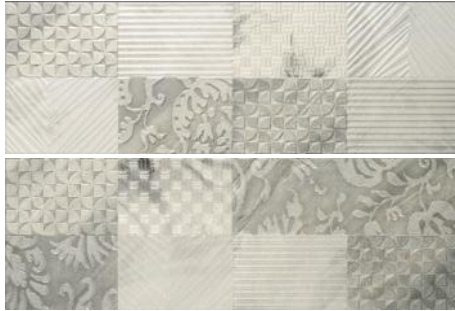

5025 Gris 50,6x50,6

B070

5025 Ceniza 50,6x50,6

B070

COLLECTION **7511** 25x75

WALL TILE · RED BODY REVESTIMIENTO · PASTA ROJA

Composición 7511 Gris 25x75 Gallery II P200

Composición 7511 Beige 25x75 Gallery II P200