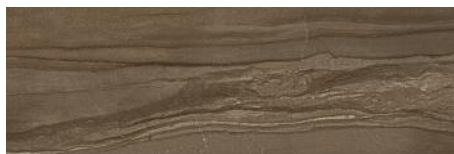

COLLECTION 7511 25x75

WALL TILE · RED BODY REVESTIMIENTO · PASTA ROJA

7511 Gris 25x75

B051

7511 Crema 25x75

B051

7511 Ceniza 25x75

B051

7511 Beige 25x75

B051

7511 Grafito 25x75

B051

7511 Tabaco 25x75

B051

7511 Grafito 25x75 Relieve

B054