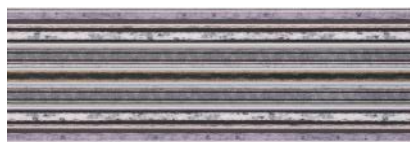

Relieve 2200 Lila 22,5x67,5

B052

2200 Ceniza 22,5x67,5

B052

2200 Siena 22,5x67,5

B046

2200 Pizarra 22,5x67,5

B046

2200 Pardo 22,5x67,5

B046

Relieve 2200 Pizarra 22,5x67,5

B052

2200 Café 22,5x67,5

B046

2200 Negro Mate 22,5x67,5

B053

Relieve 2200 Café 22,5x67,5

B052

Composición 2200
22,5x67,5 Loft II

P192

Decor 2200 Lila
22,5x67,5 Lineal Loft

P169

Composición 2200
22,5x67,5 Urban II

P192