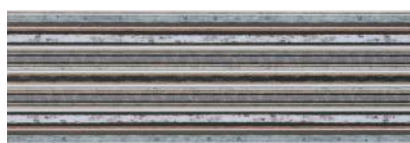

Relieve 2200 Café 22,5x67,5

B052

Composición 2200
22,5x67,5 Loft II

P192

Decor 2200 Lila
22,5x67,5 Lineal Loft

P169

Composición 2200
22,5x67,5 Urban II

P192