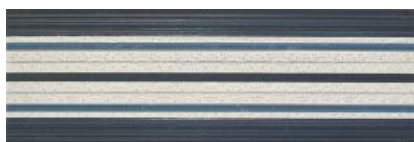

COLLECTION **2202** 22,5x67,5

WALL TILE · RED BODY REVESTIMIENTO · PASTA ROJA

2202 Perla 22,5x67,5

B044

2202 Gris 22,5x67,5

B044

2202 Antracita 22,5x67,5

B044

2202 Crema 22,5x67,5

B044

2202 Marrón 22,5x67,5

B044

2202 Tabaco 22,5x67,5

B044

Composición 2202 Gris
22,5x67,5 Mystery III

P201

Composición 2202 Marrón
22,5x67,5 Mystery III

P201

Composición 2202 Perla-Crema
22,5x67,5 Ritmo II

P184

Decor 2202 Gris
22,5x67,5 Lineal Mystery

P173

Decor 2202 Marrón
22,5x67,5 Lineal Mystery

P173