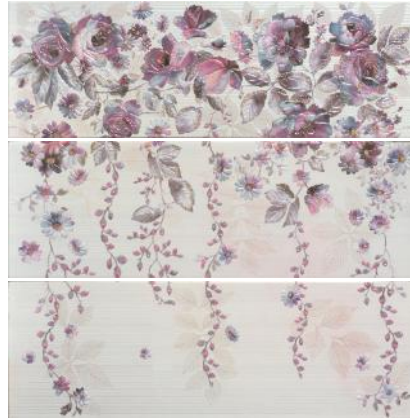

COORDINATED FLOOR **429-422-414-415** 40,8x40,8

RED BODY · PASTA ROJA

429 Marengo
40,8x40,8

B046

422 Lila
40,8x40,8

B033

414 Azul
40,8x40,8

B021

415 Moka
40,8x40,8

B040

COLLECTION 2210 22,5x67,5

WALL TILE · RED BODY REVESTIMIENTO · PASTA ROJA

Composición 2210 Lila-Turquesa-Marengo P201
22,5x67,5 Garden III

Composición 2210 Lila-Turquesa-Marengo P200
22,5x67,5 Cascade III