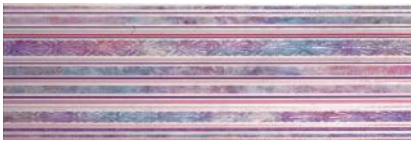

# COLLECTION **2212** 22,5x67,5

WALL TILE · RED BODY REVESTIMIENTO · PASTA ROJA

Composición 2212 Gris  
22,5x67,5 Agata II P190

Composición 2212 Beige  
22,5x67,5 Agata II P190

Composición 2212 Crema  
22,5x67,5 Akelarre II P190