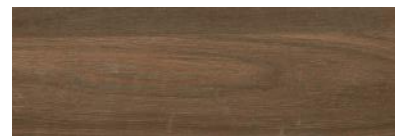

951 Wengué 21,5x64,5

B051