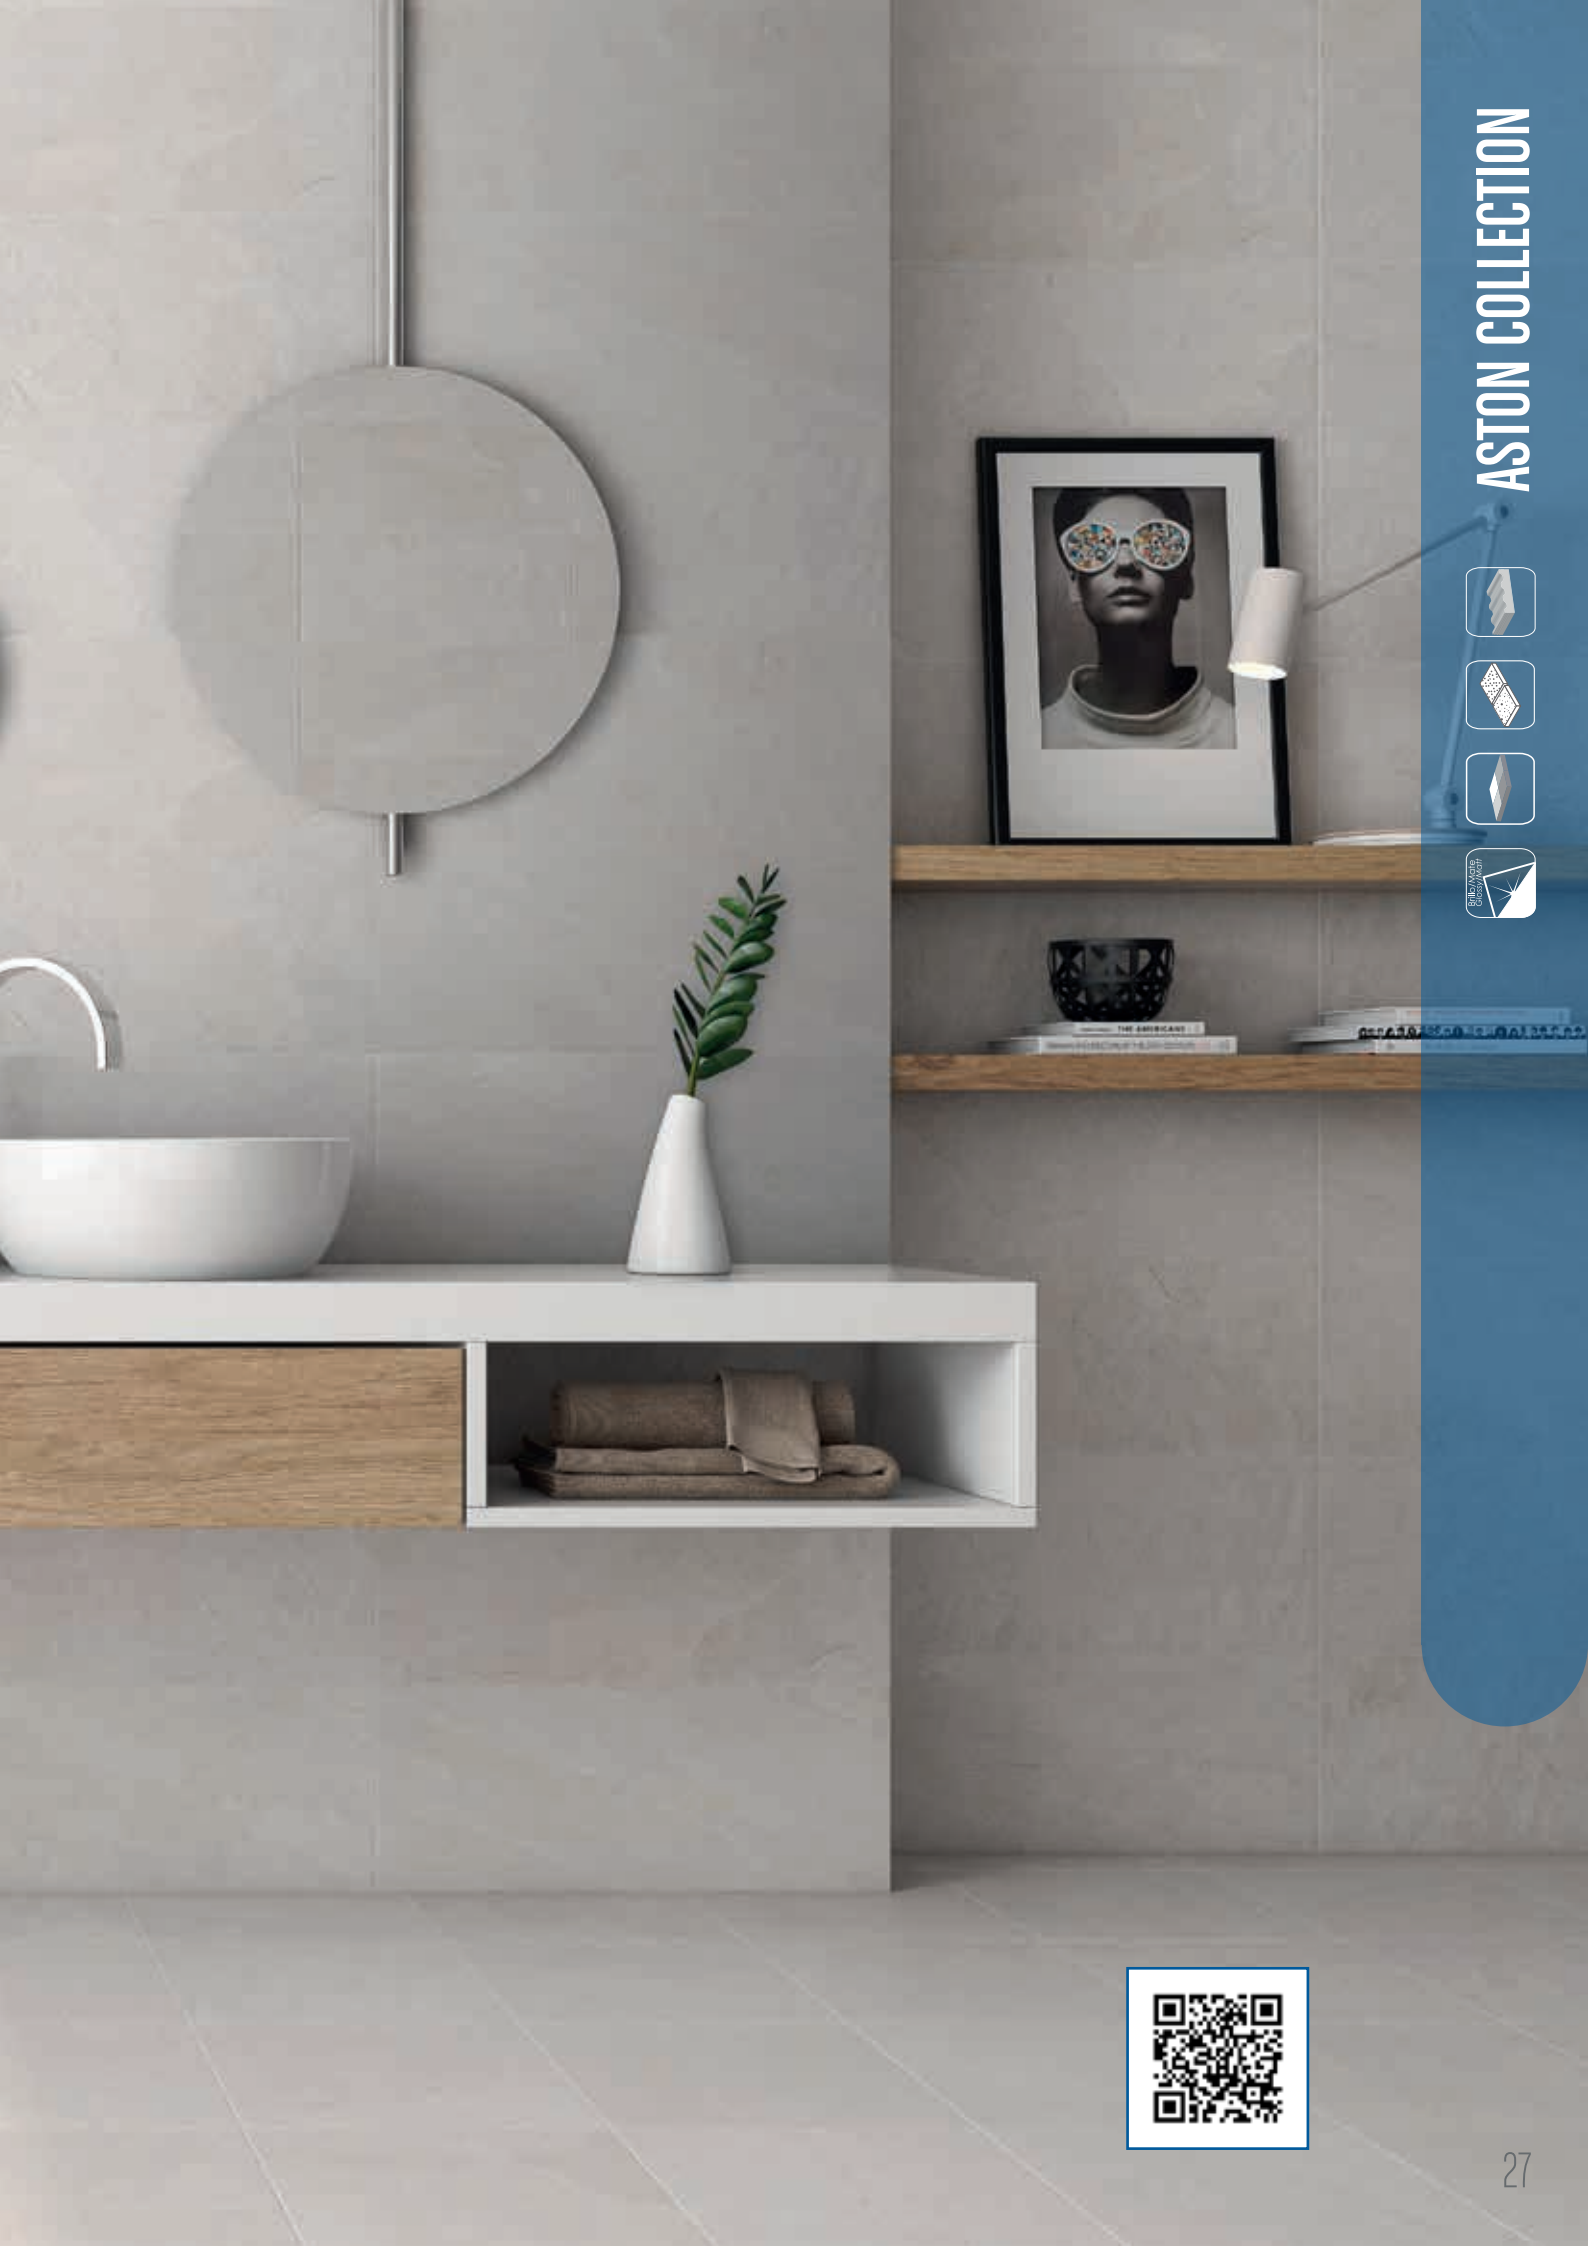

ASTON COLLECTION