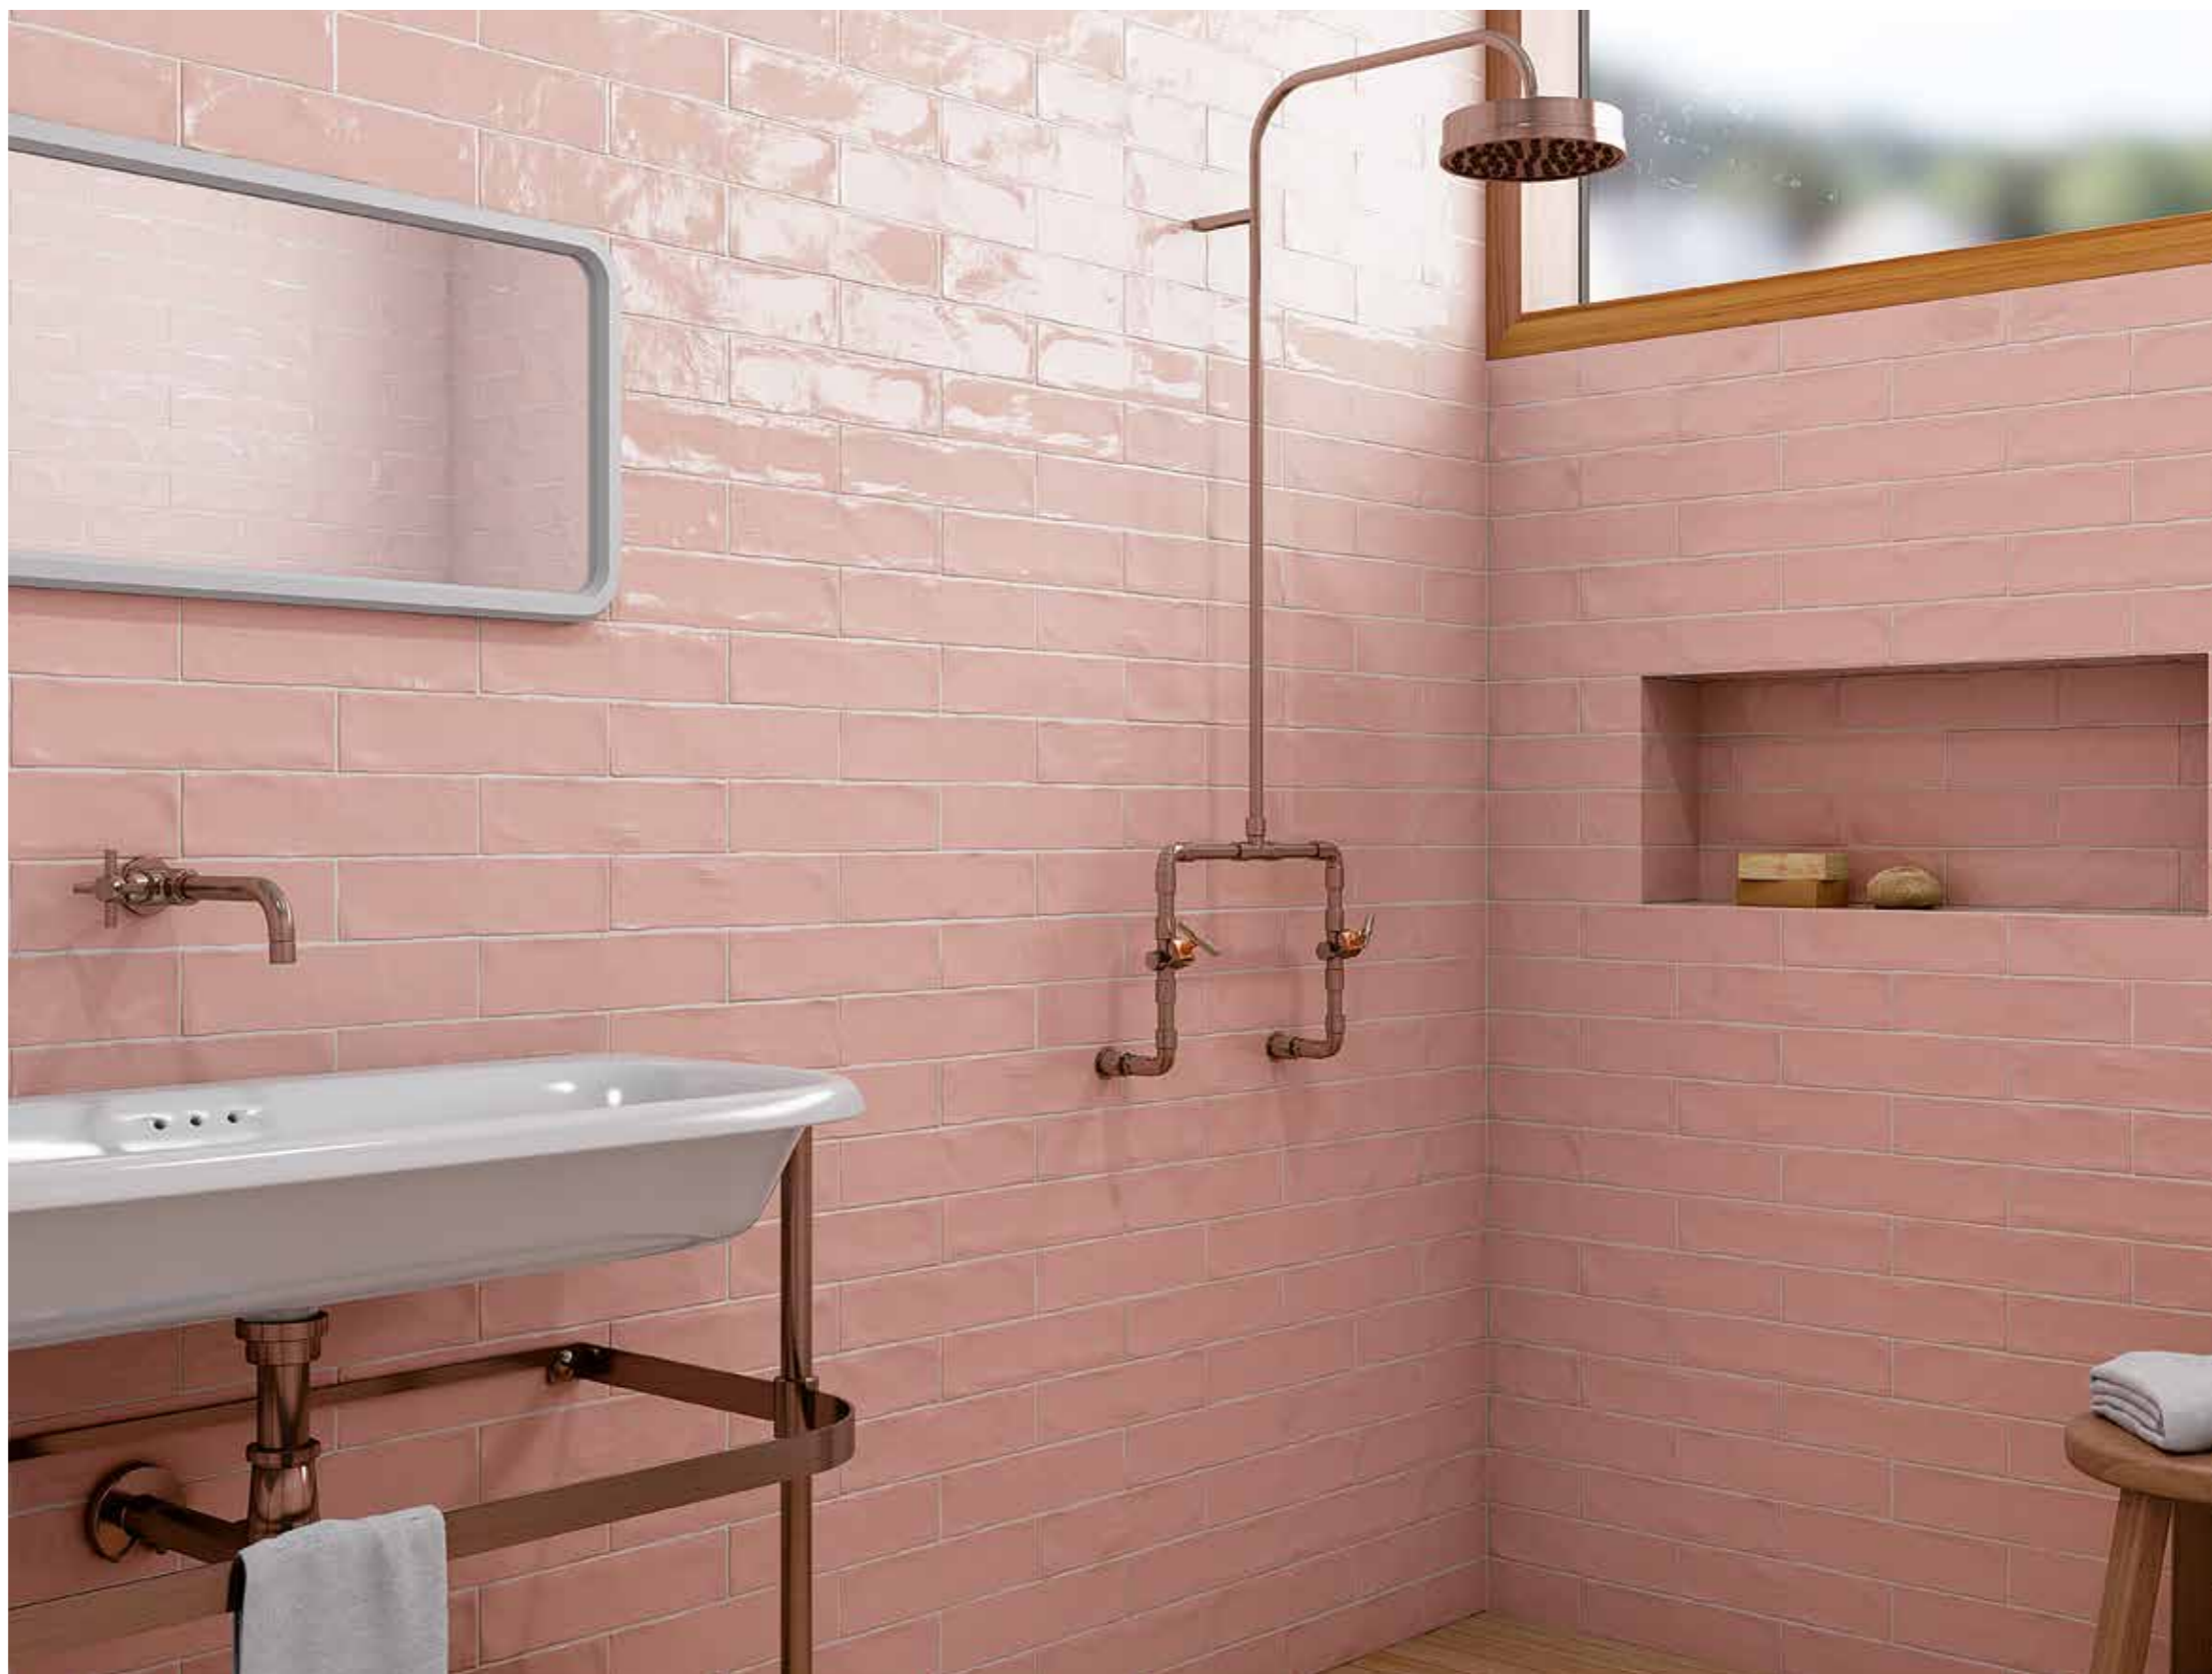

# ASTON 7,5x30 cm

7,5x30 cm  
3"x12"

Pasta Blanca  
White Body

Revestimiento  
Wall Tiles

Brillo  
Gloss

Canto irregular  
Irregular edge

## Modelo / Model

Aston White

Aston Grey

Aston Pink

Aston Teal

Aston Aqua

Aston Artic

Aston Ocean

Rev. Aston Pink 7,5x30cm \_ 3"x12"

7,5x30 cm  
3"x12"

Rev. Aston White 7,5x30cm \_ 3"x12"