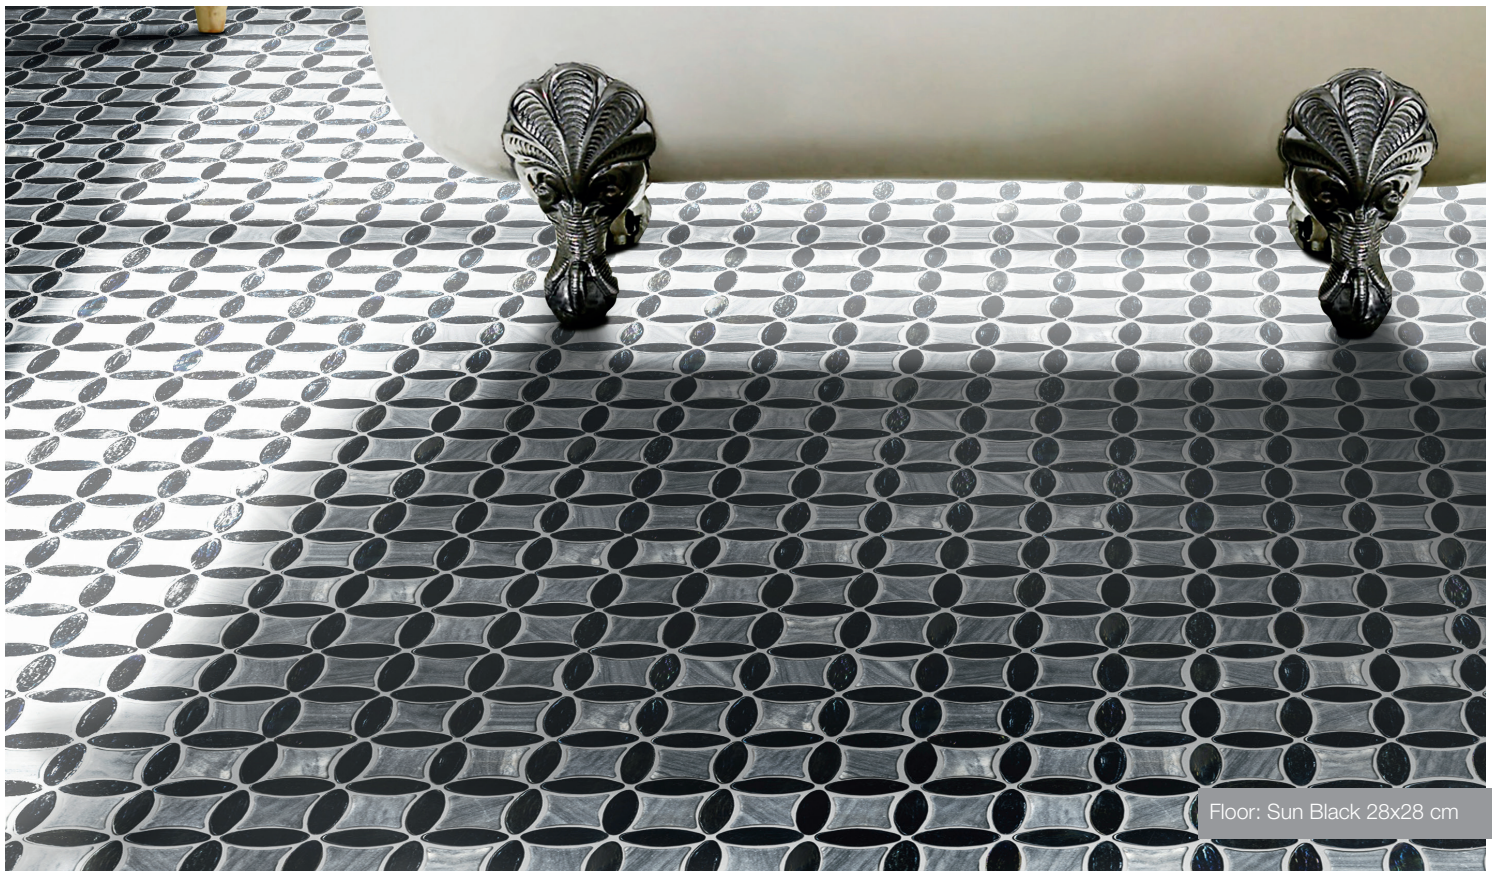

Floor: Sun Black 28x28 cm