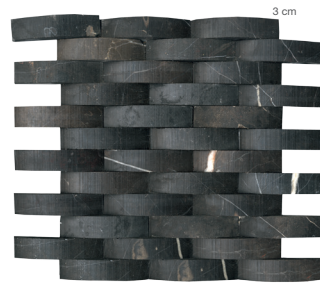

Out Grey Cenefa G-2059
3,2x30,5 cm aprox. - 1,26"x12" aprox.

Faun White G-3590
30x30 cm aprox. - 11,81"x11,81" aprox.

Faun Ivory G-3590
30x30 cm aprox. - 11,81"x11,81" aprox.

Faun Rosso G-3638
30x30 cm aprox. - 11,81"x11,81" aprox.

Faun Grey G-3638
30x30 cm aprox. - 11,81"x11,81" aprox.

Faun Black G-3590
30x30 cm aprox. - 11,81"x11,81" aprox.

Over Marfil G-3896
30,5x30,5 cm aprox. - 12"x12" aprox.

Over Black G-3936
30,5x30,5 cm aprox. - 12"x12" aprox.

Pole Mix G-3914
31x31 cm aprox. - 12,20"x12,20" aprox.

Rhodes White G-3700
29x30,5 cm aprox. - 11,42"x12,00" aprox.

Rhodes Ivory G-3700
29x30,5 cm aprox. - 11,42"x12,00" aprox.

Rhodes Rosso G-3722
29x30,5 cm aprox. - 11,42"x12,00" aprox.