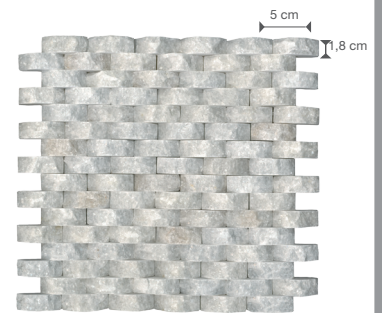

Pole Mix G-3914
31x31 cm aprox. - 12,20"x12,20" aprox.

Rhodes White G-3700
29x30,5 cm aprox. - 11,42"x12,00" aprox.

Rhodes Ivory G-3700
29x30,5 cm aprox. - 11,42"x12,00" aprox.

Rhodes Rosso G-3722
29x30,5 cm aprox. - 11,42"x12,00" aprox.

Rhodes Grey G-3700
29x30,5 cm aprox. - 11,42"x12,00" aprox.

Rhodes Black G-3700
29x30,5 cm aprox. - 11,42"x12,00" aprox.

Ray Black G-3960
30x30 cm aprox. - 11,71"x11,71" aprox.

Round White G-3990
30,5x30,5 cm aprox. - 12,2"x12,2" aprox.