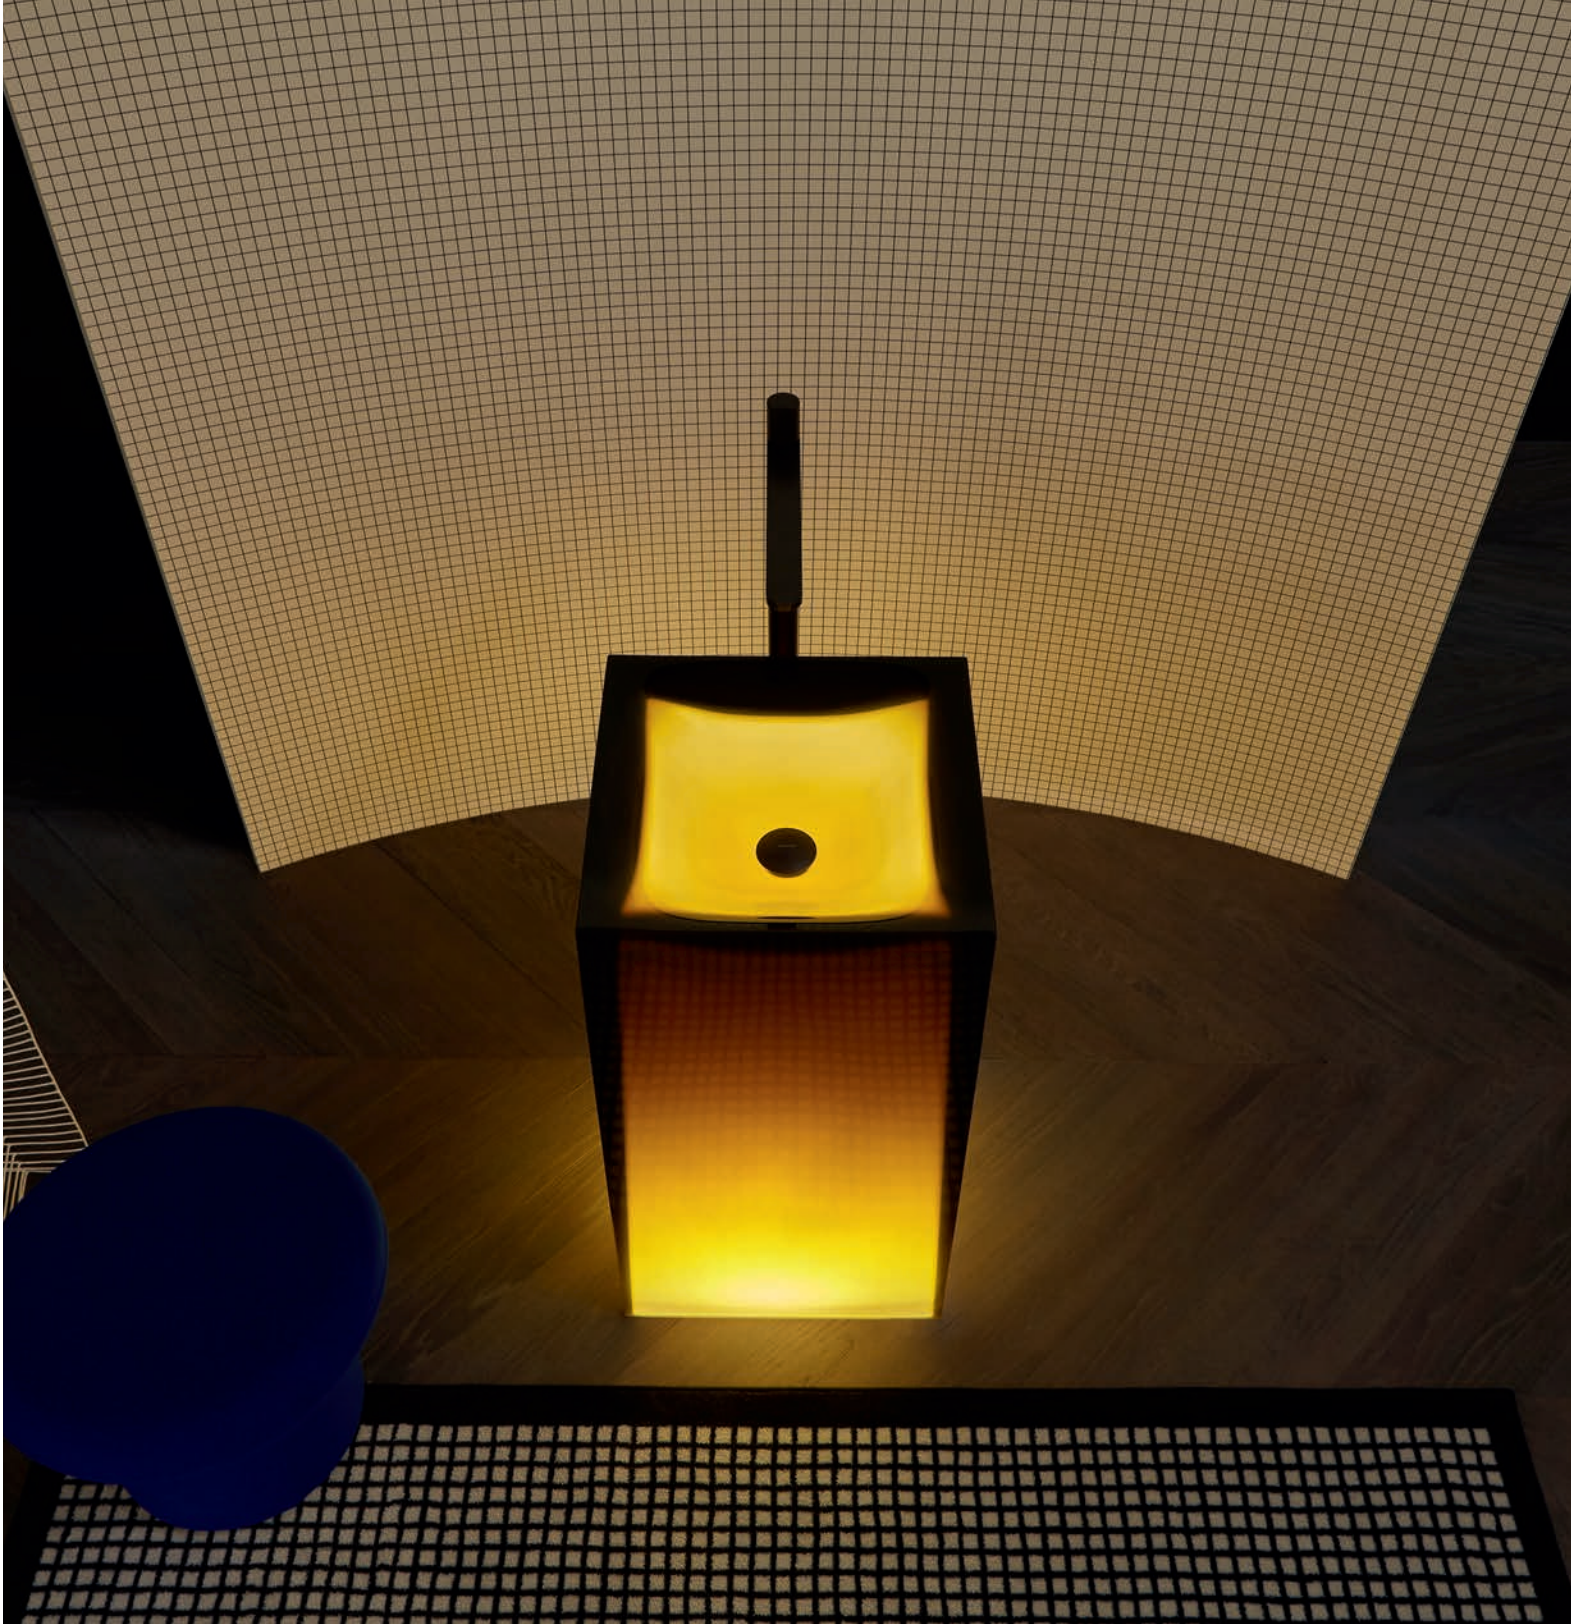

Sono gli stati dell'acqua e la sua immagine fluida a descrivere il concept di Aura e Astro, i due nuovi lavabi freestanding disegnati da Marco Piva.

Come un cubo di ghiaccio che si scioglie lentamente, il primo, il secondo, come una presenza immateriale che invece contiene, circonda, governa la forza dell'elemento purificatore.

Due lavabi freestanding dalla forte personalità, presenze scultoree che definiscono la gerarchia dell'ambiente, totem assoluti che acquisiscono ulteriore fascino e un'aurea magica grazie alla possibilità di retroilluminare il materiale rendendolo vibrante di luce e riflessi che si diffondono a tutto lo spazio.

Two freestanding sinks with a strong personality and a sculptural presence that define the hierarchy of the environment.

Absolute totems that acquire further charm thanks to the possibility of backlighting the material, making it vibrant with light and reflections that spread throughout the space.

Freestanding Cristalmood sink with floor drainage, with or without LED lighting, available in various colors as per our samples, with a matt base complete with open plug, siphon and flexible tube.

COBALTO