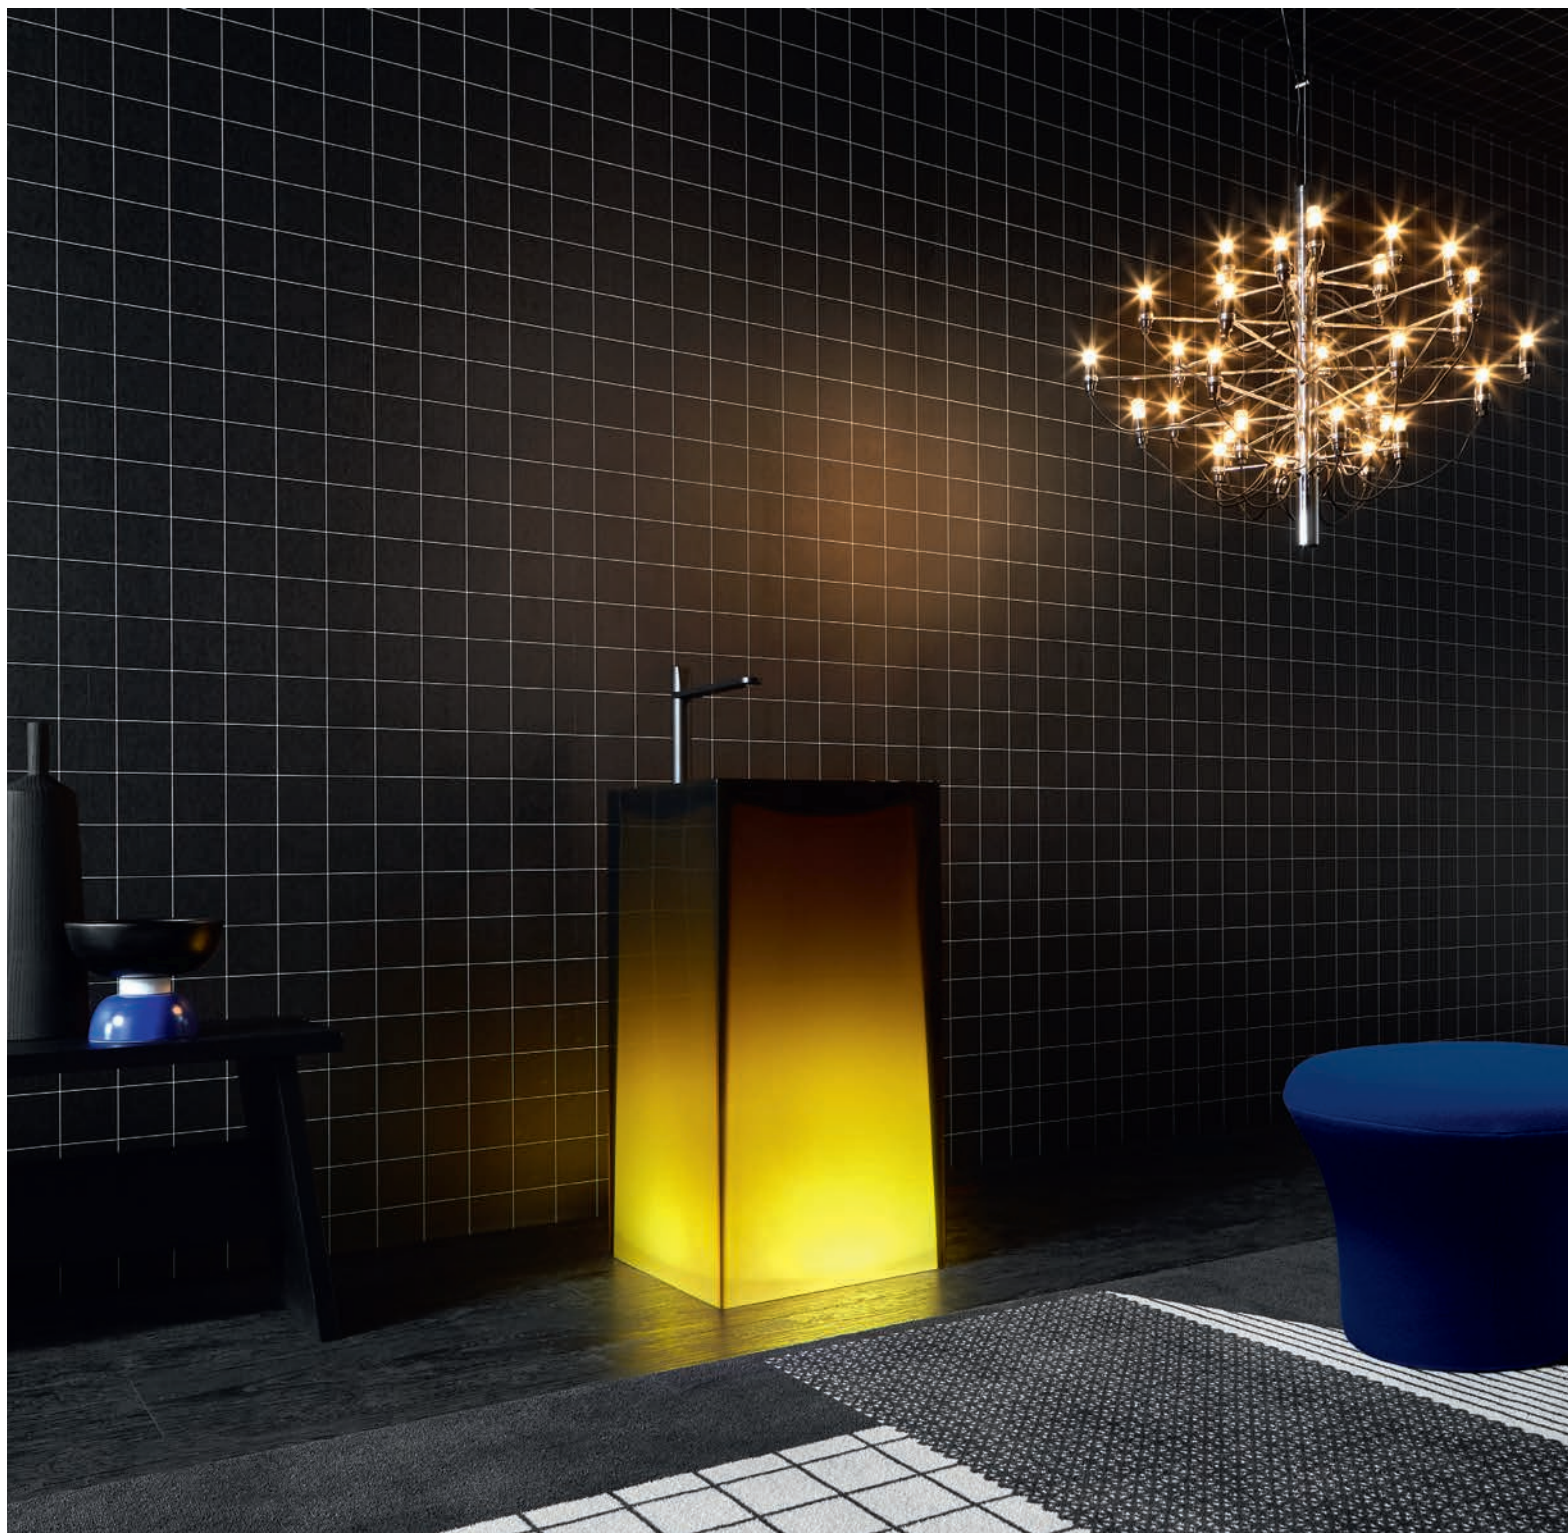

Due lavabi freestanding dalla forte personalità, presenze scultoree che definiscono la gerarchia dell'ambiente, totem assoluti che acquisiscono ulteriore fascino e un'aurea magica grazie alla possibilità di retroilluminare il materiale rendendolo vibrante di luce e riflessi che si diffondono a tutto lo spazio.

Two freestanding sinks with a strong personality and a sculptural presence that define the hierarchy of the environment.

Absolute totems that acquire further charm thanks to the possibility of backlighting the material, making it vibrant with light and reflections that spread throughout the space.

Freestanding Cristalmood sink with floor drainage, with or without LED lighting, available in various colors as per our samples, with a matt base complete with open plug, siphon and flexible tube.

COBALTO

GRAN CRU

GRAN CRU

<i>h</i>	<i>p</i>	<i>l</i>	<i>art.</i>	<i>art.</i>
85	45	45	AURA	AURAW Con illuminazione a led <i>With led lighting</i>

Lavabo da terra in Cristalmood con scarico a pavimento, con o senza illuminazione a LED, disponibile in diversi colori come da nostro campionario, con fusto opaco completo di piletta a scarico libero, sifone e tubo rigido.