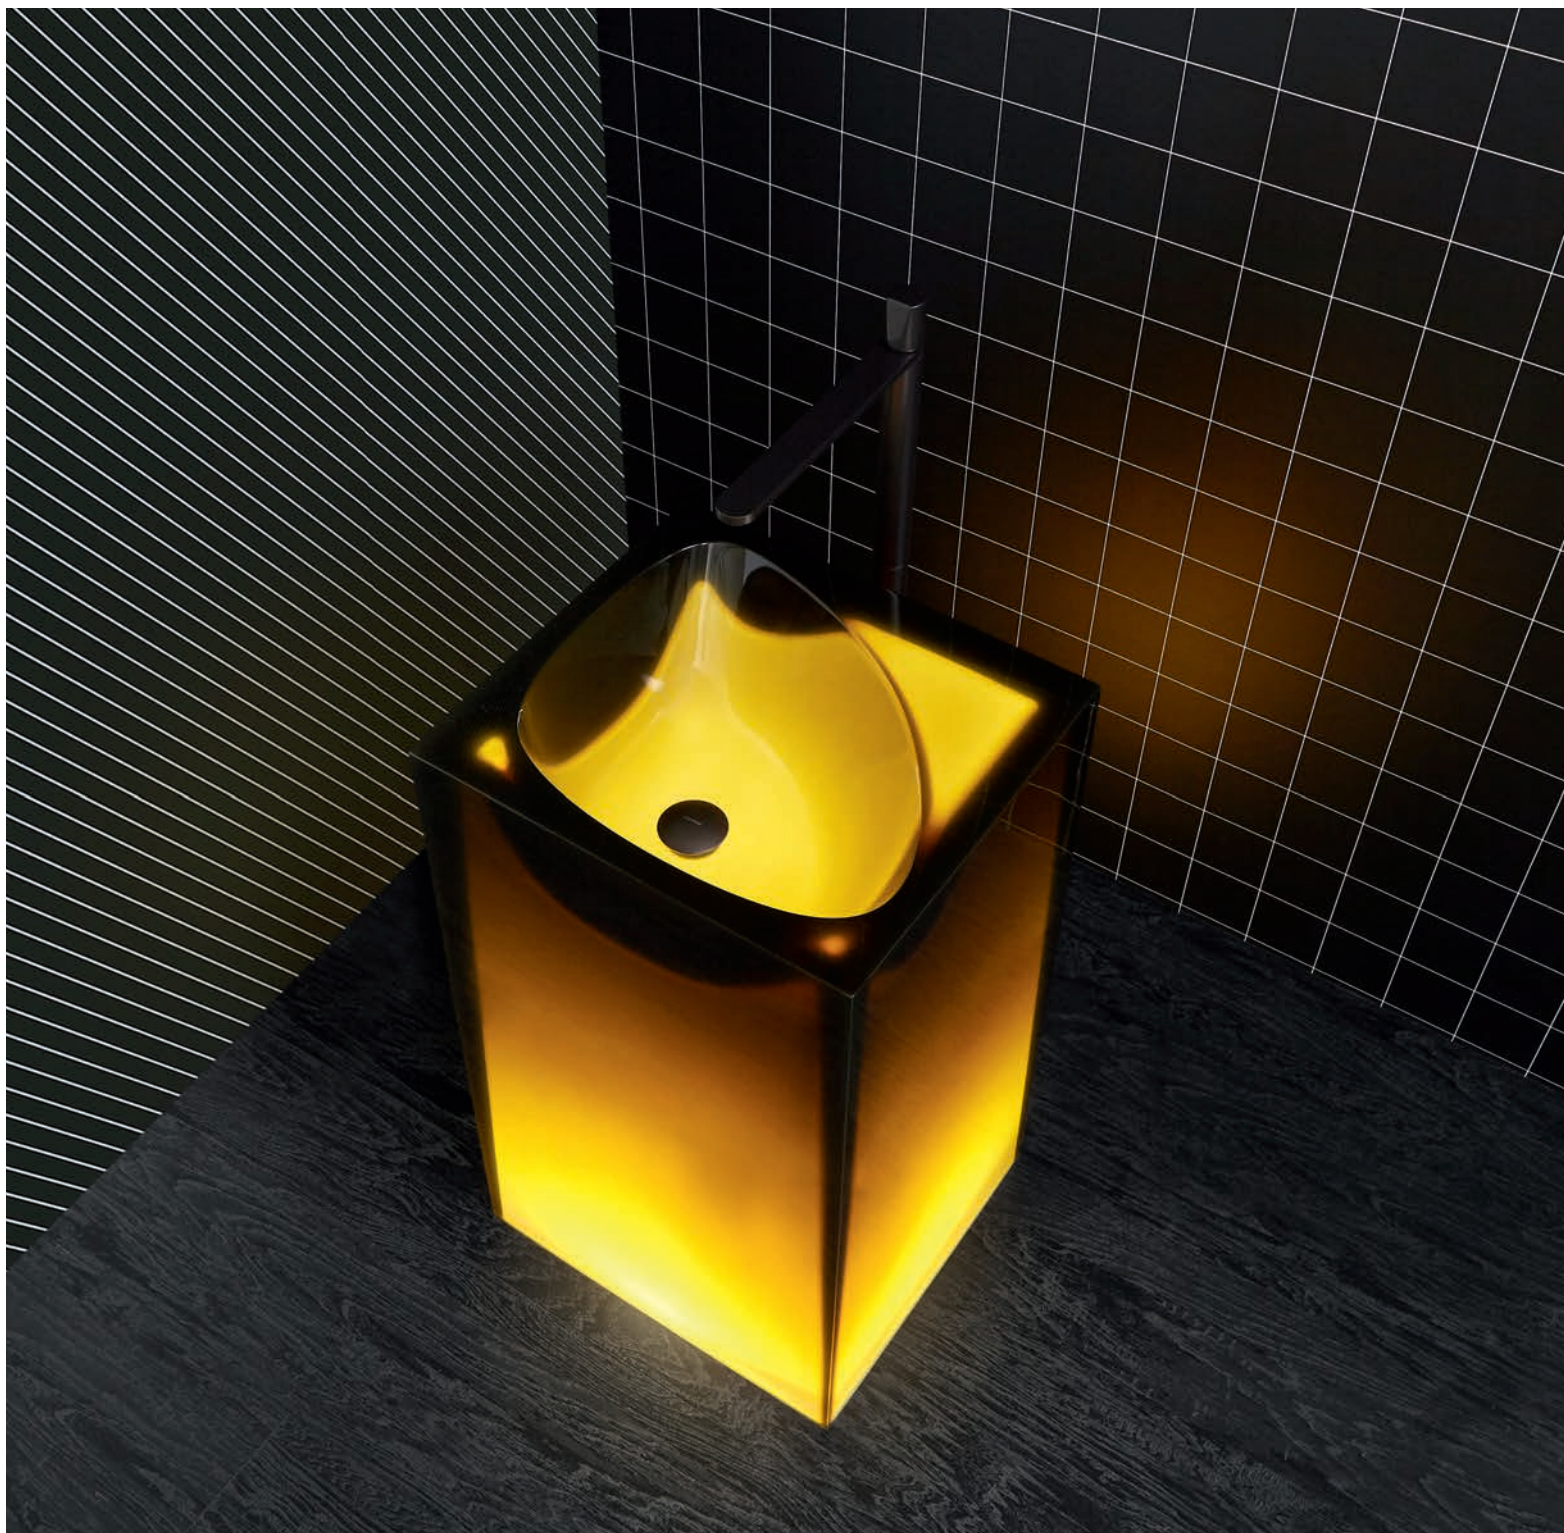

GRAN CRU

<i>h</i>	<i>p</i>	<i>l</i>	<i>art.</i>	<i>art.</i>
85	45	50	ASTRO	ASTROW Con illuminazione a led | With led lighting

Lavabo da terra in Cristalmood con scarico a pavimento, con o senza illuminazione a LED, disponibile in diversi colori come da nostro campionario, con fusto opaco completo di piletta a scarico libero, sifone e tubo rigido.

Freestanding Cristalmood sink with floor drainage, with or without LED lighting, available in various colors as per our samples, with a matt base complete with open plug, siphon and flexible tube.