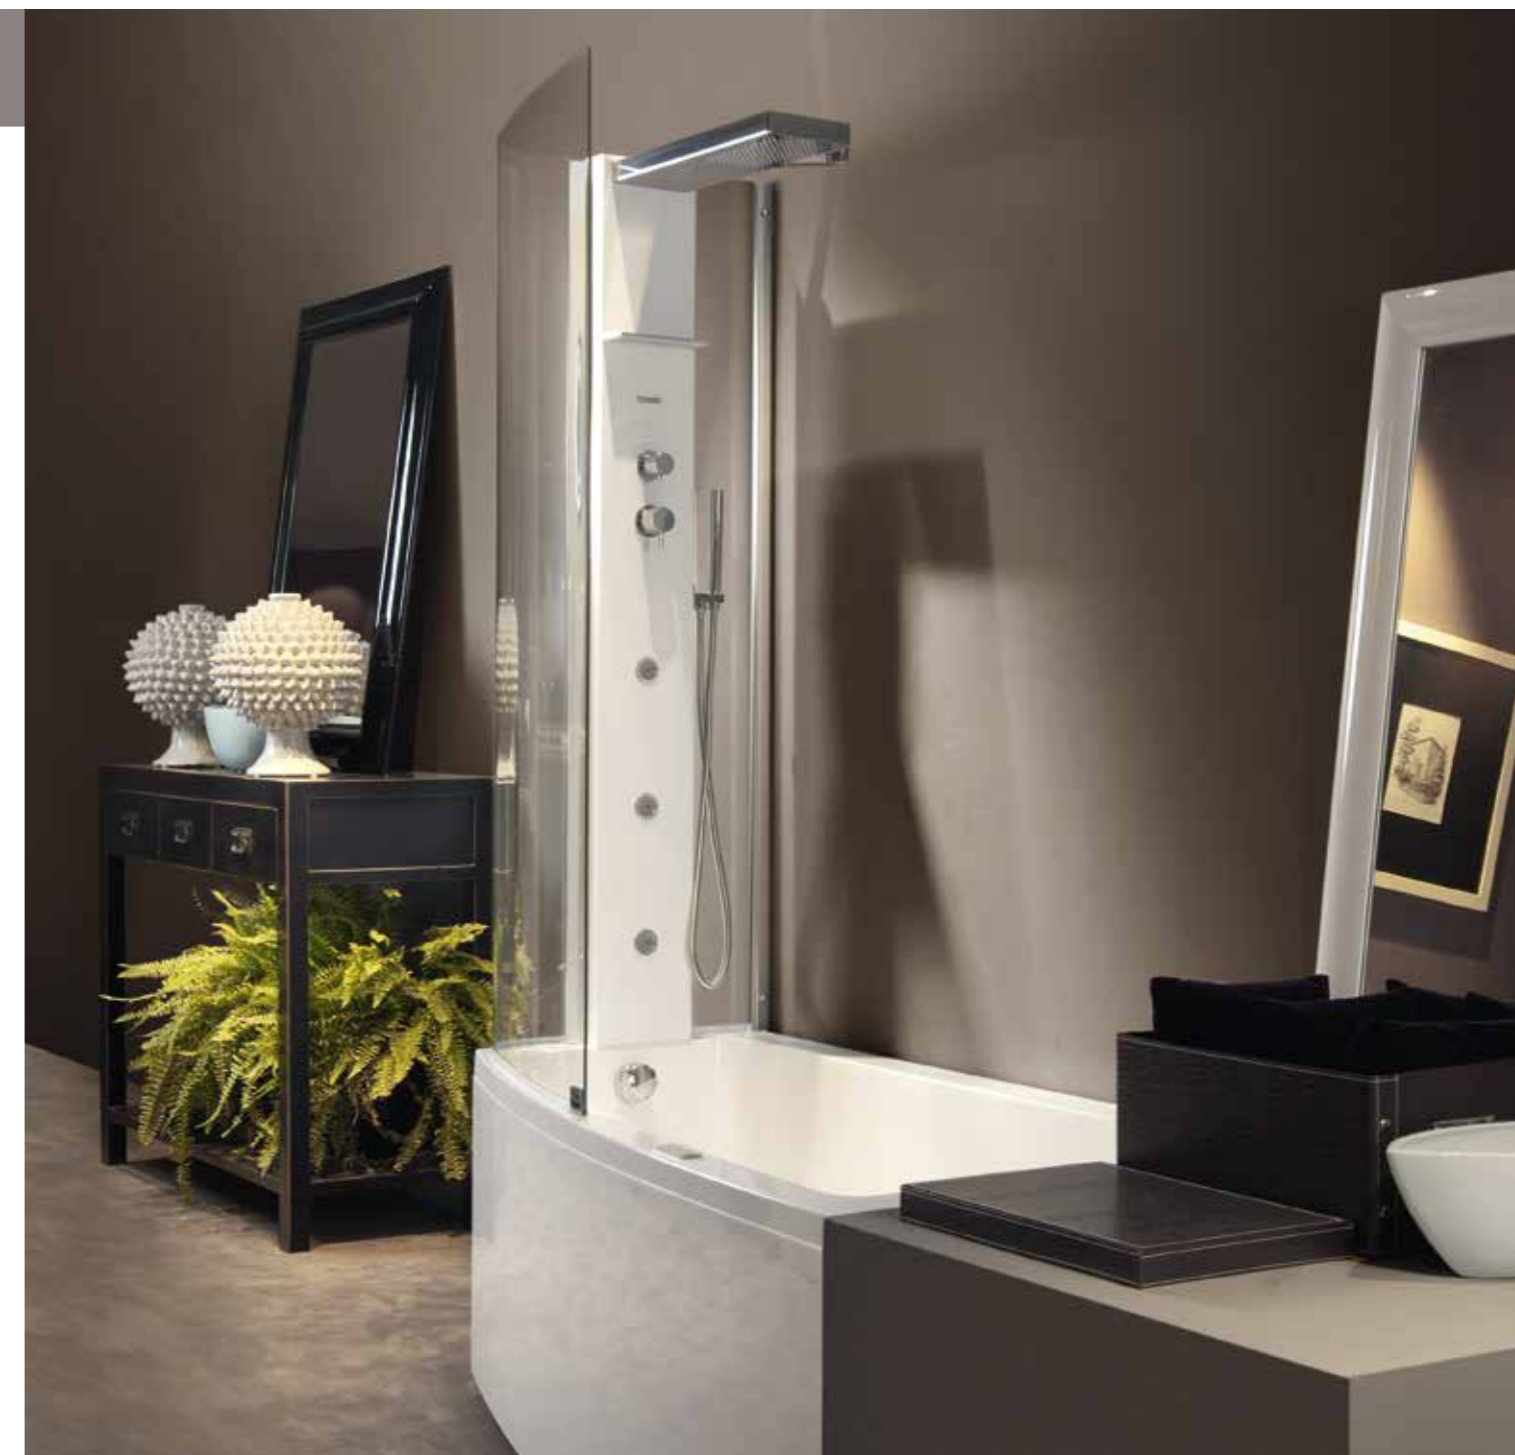

ASYX

design PAOLO PAREA

ASYX
160x90xH62 CM

128

ASYX BOX TOP
160 x 90 x H 222 CM

129