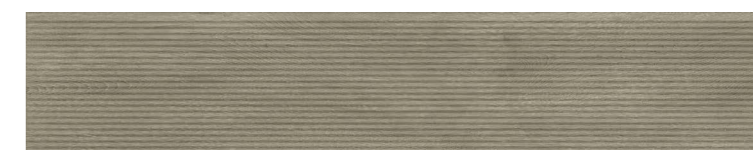

TIERRA COLOREADA
COLOURED BODY
MASSE COLOREE

● At.Boreal Blanco 23x120 M08 15-535-012-6420 ●

● At.Boreal Deck Blanco 23x120 15-535-012-7641 ●

● At.Boreal Haya 23x120 M08 15-535-165-6420 ●

● At.Boreal Deck Haya 23x120 15-535-165-7641 ●

● At.Boreal Miel 23x120 M08 15-535-258-6420 ●

● At.Boreal Deck Miel 23x120 15-535-258-7641 ●

● At.Boreal Nut 23x120 M08 15-535-310-6420 ●

● At.Boreal Deck Nut 23x120 15-535-310-7641 ●

● At.Boreal Taupe 23x120 M08 15-535-285-6420 ●