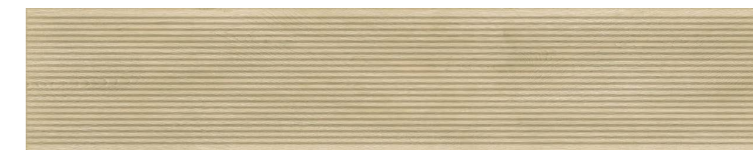

TIERRA COLOREADA
COLOURED BODY
MASSE COLOREE

● At.Boreal Blanco 23x120 M08 15-535-012-6420 ●

● At.Boreal Deck Blanco 23x120 15-535-012-7641 ●

● At.Boreal Haya 23x120 M08 15-535-165-6420 ●

● At.Boreal Deck Haya 23x120 15-535-165-7641 ●