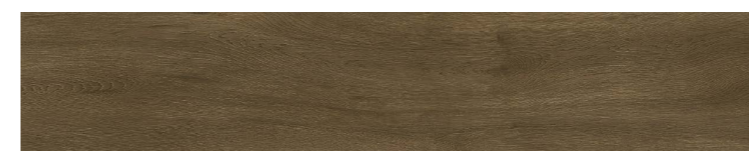

● At.Boreal Nut 23x120 M08 15-535-310-6420 ●