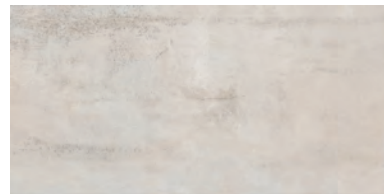

ATELERI CREMA 25x50