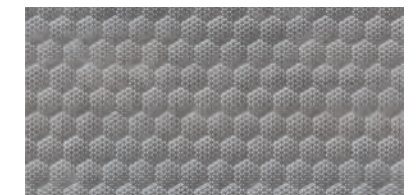

TAMAÑOS / SIZES

► Ateleri Marfil/Ateleri Crema
RLV Ateleri Crema 20x60/7,9"x23,6"

REVESTIMIENTO PASTA BLANCA / WHITE BODY WALL TILES

DC ATELERI CREMA 25x50*

*Diferentes diseños en una caja / Different designs in one box

DC ATELERI MARENGO 25x50*

*Diferentes diseños en una caja / Different designs in one box

PAVIMENTO COORDINADO / COORDINATED FLOOR TILE

Berlín 60,8x60,8/24"x24" · Dover 25x100/9,8"x39,3"

Berlín Perla

Berlín Gris