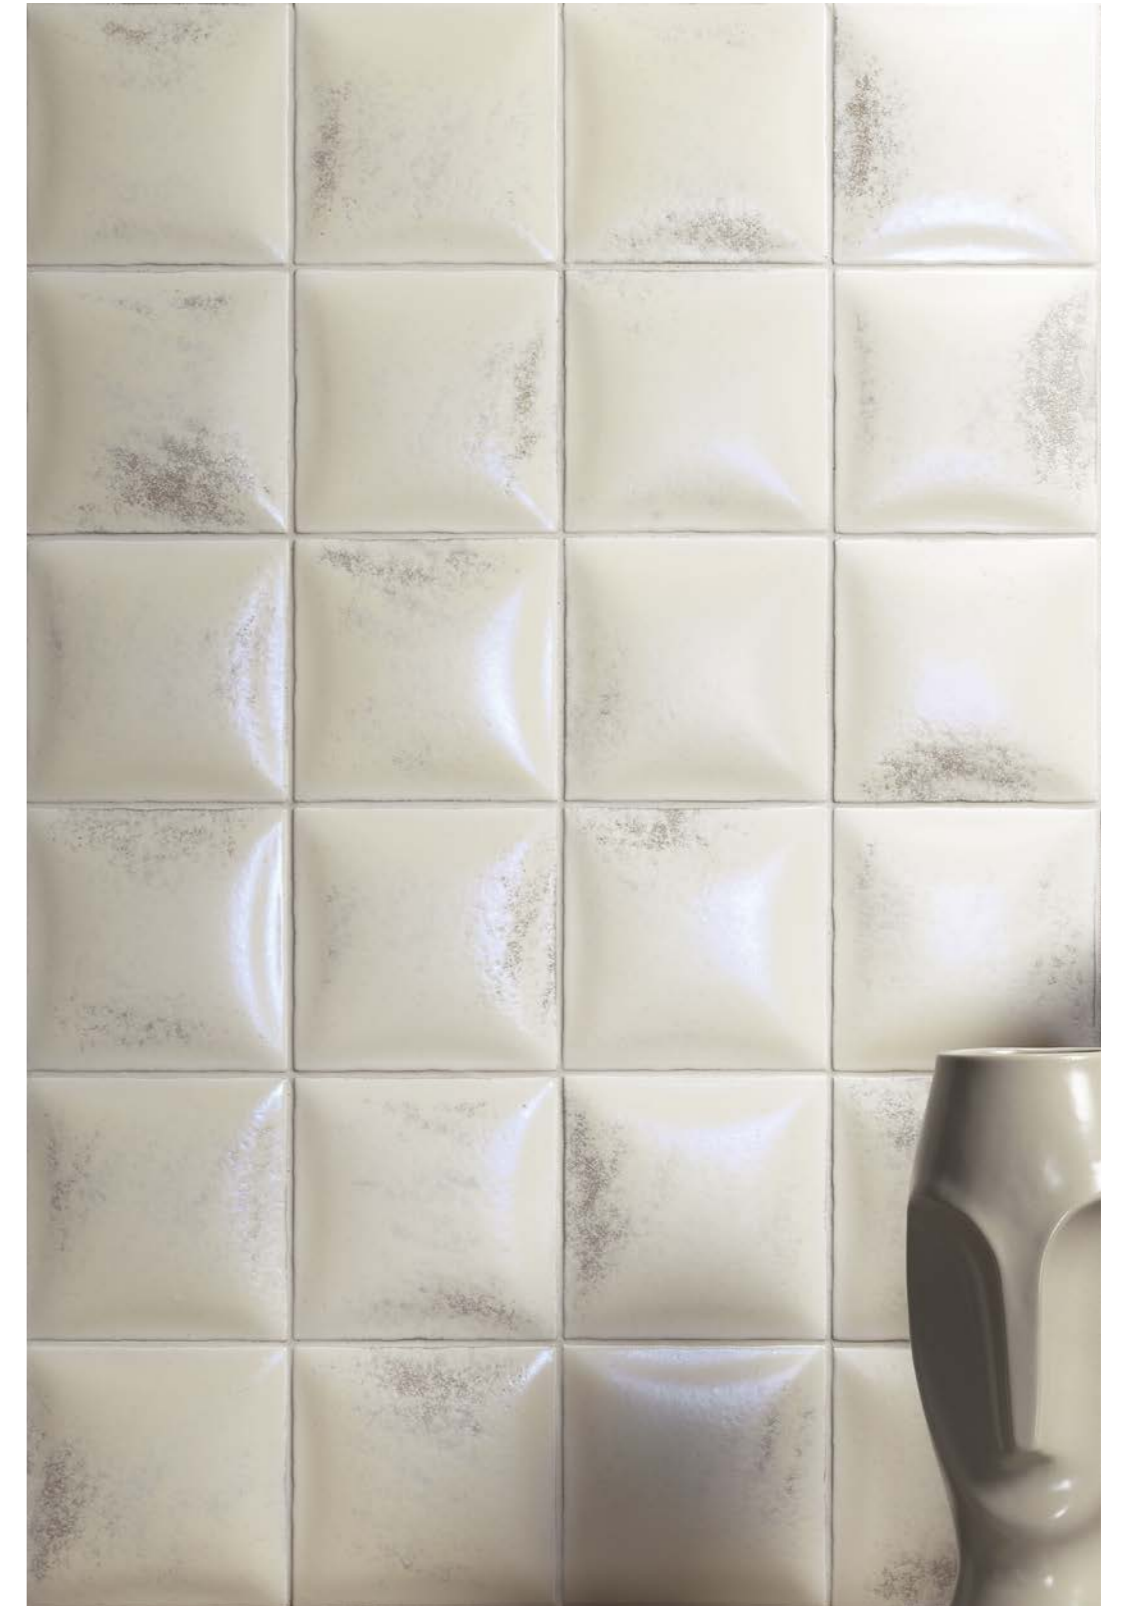

Atelier

ATELIER COTTON MATT 5 x 25 · 2" x 10"

ATELIER SILVER 5 x 25 - 2" x 10"

ATELIER ANTIQUE 5 x 25 - 2" x 10"

ATELIER ANTIQUE 10 x 10 - 4" x 4"

ATELIER ANTIQUE 7,5 x 15 · 3" x 6"

Atelier

ATELIER LLOMA ANTIQUE 15 x 15 · 6" x 6"

BRILLO
GLOSSY

ATELIER COTTON
5 x 25 (G 27) 2" x 10" **ml**

ATELIER SILVER
5 x 25 (G 27) 2" x 10" **ml**

ATELIER OLD WHITE
5 x 25 (G 59) 2" x 10" **ml**

ATELIER ANTIQUE
5 x 25 (G 59) 2" x 10" **ml**

ATELIER OLD ROSE
5 x 25 (G 59) 2" x 10" **ml**

ATELIER OLD BLUE
5 x 25 (G 59) 2" x 10" **ml**

ATELIER ANTIQUE
10 x 10 (G 59) 4" x 4" **ml**

ATELIER ANTIQUE
7,5 x 15 (G 59) 3" x 6" **ml**

ATELIER ANTIQUE
7,5 x 30 (G 27) 3" x 12" **ml**

ATELIER LLOMA ANTIQUE
15 x 15 (G 59) 6" x 6" **ml**

MATE
MATT

ATELIER COTTON MATT
5 x 25 (G 27) 2" x 10" **ml**

ATELIER GREY MATT
5 x 25 (G 27) 2" x 10" **ml**

PIEZAS ESPECIALES
SPECIAL PIECES

Disponible en todos los colores - Available in all colors

DEMI-BULLNOSE
1,5 x 30 (G 07) 0,6" x 12"