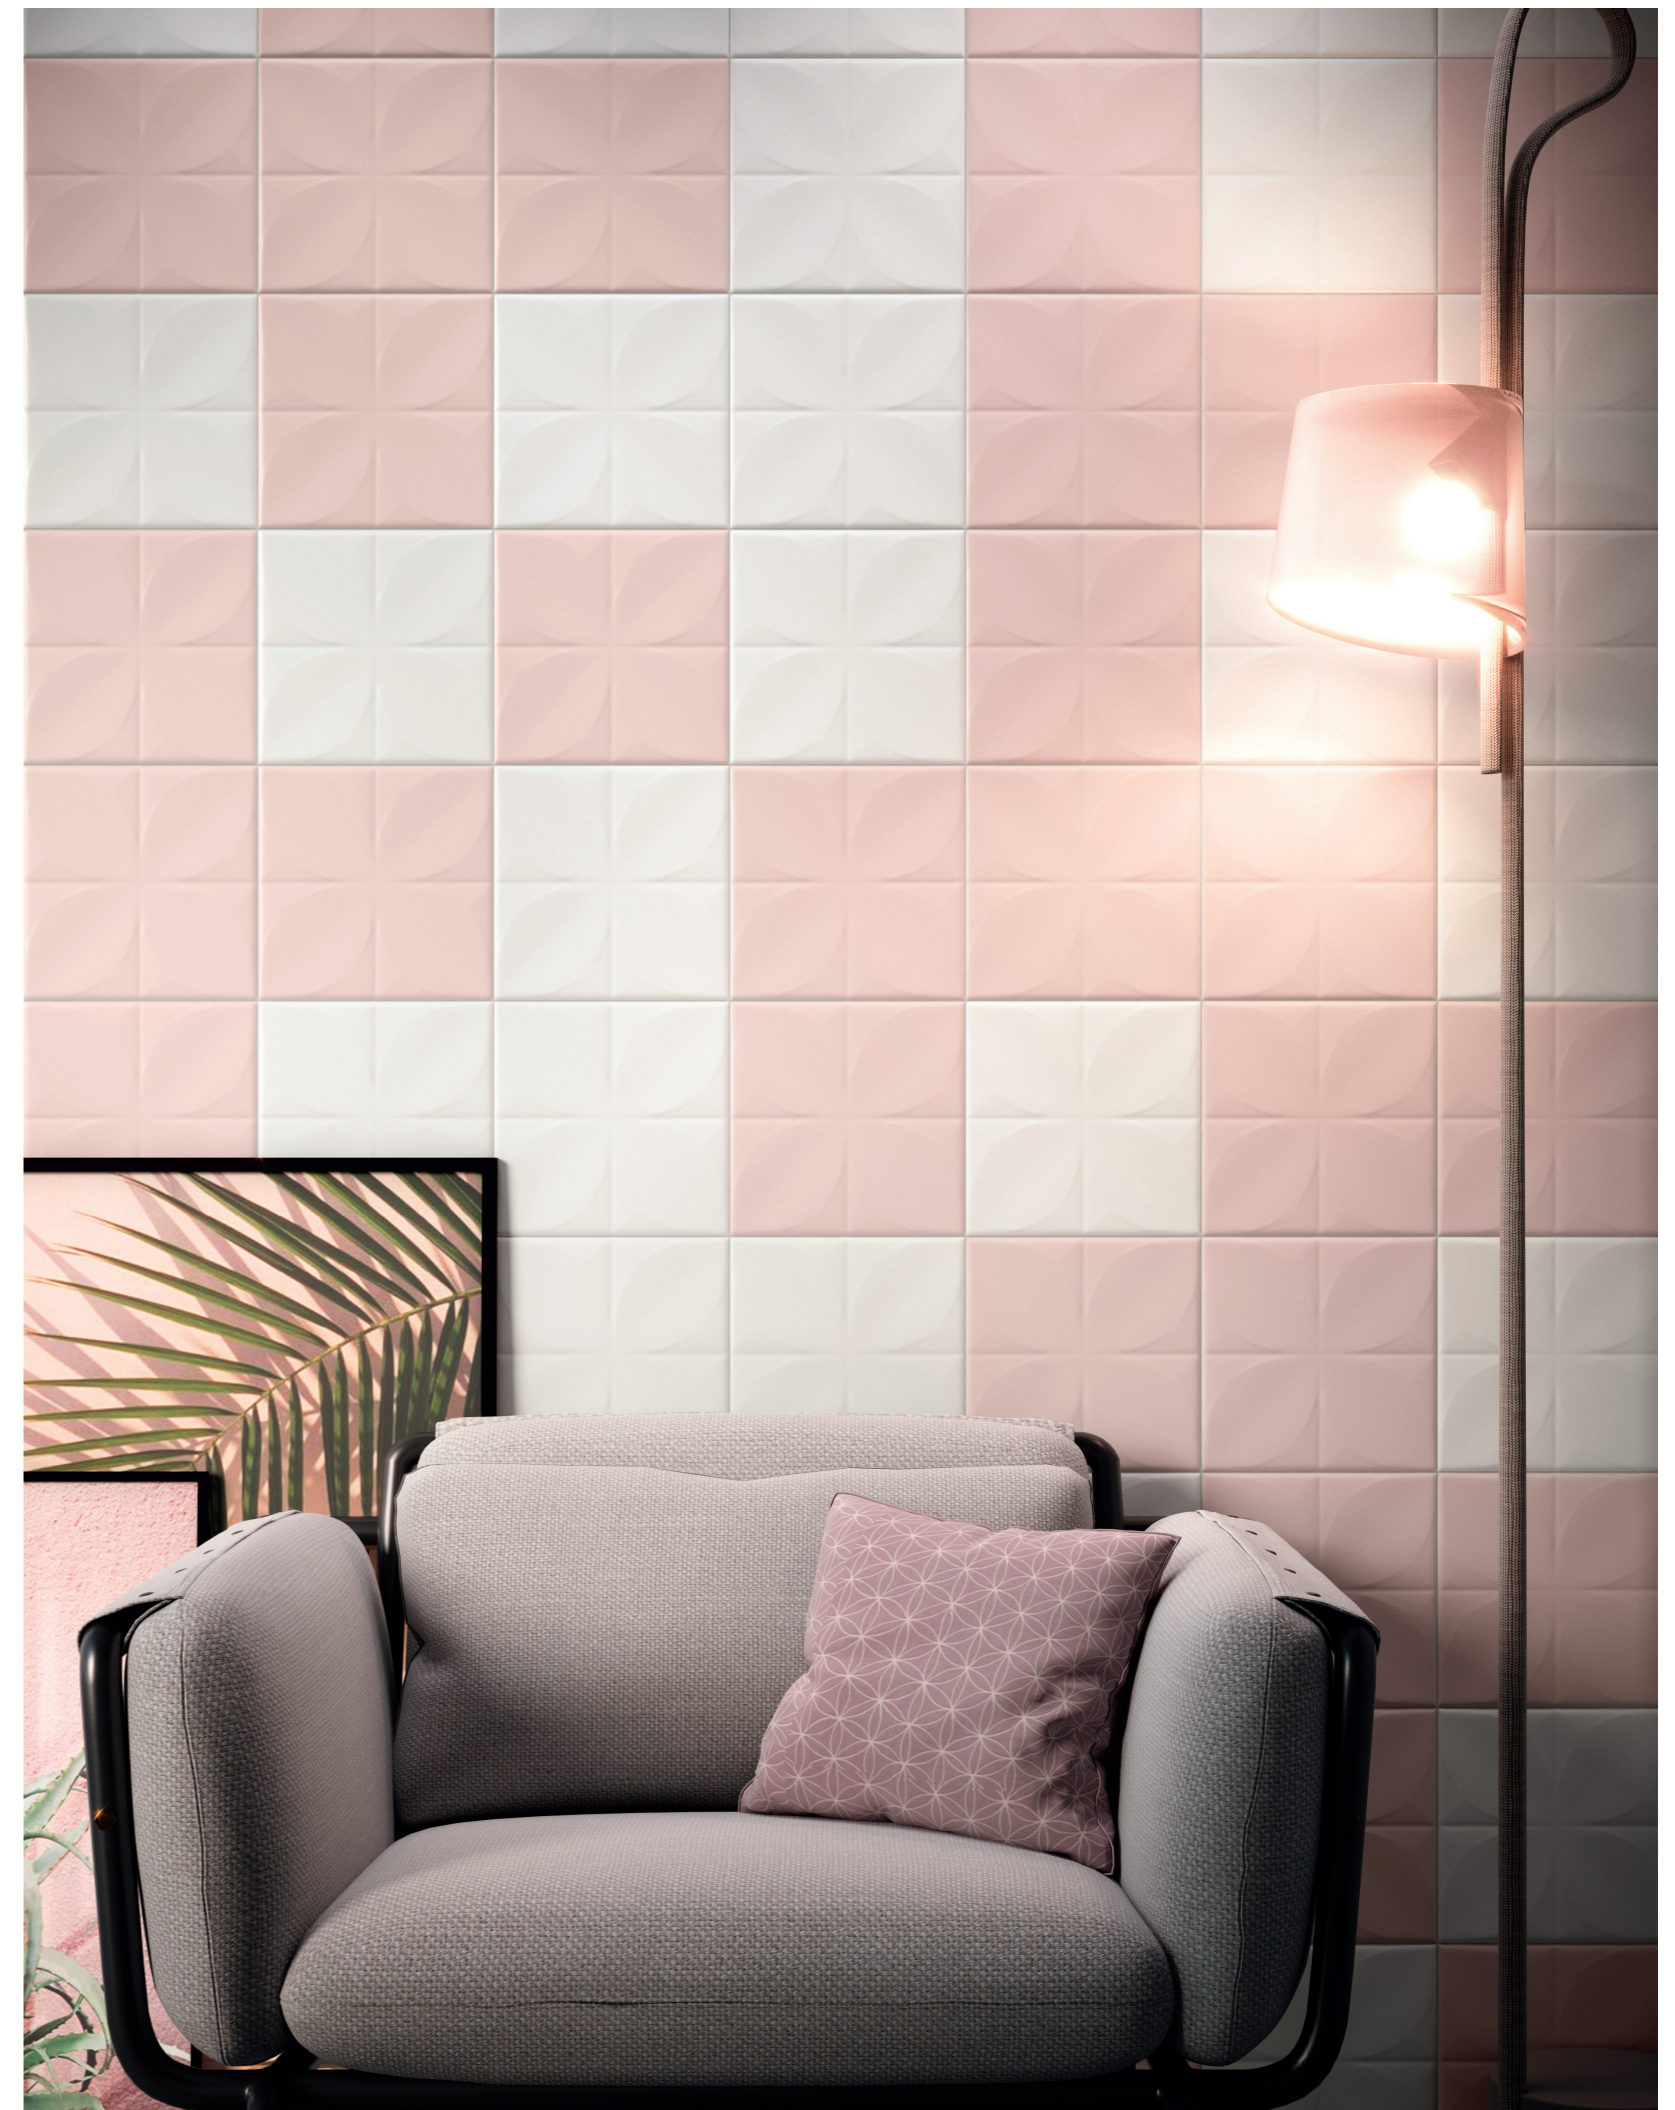

ATELIER

MATT WALL TILE · 20x20 / 8"x8"

Round White Matt
1,2x30 / 0,5"x12"

Round Petal Pink Matt
1,2x30 / 0,5"x12"

Round Ivory Matt
1,2x30 / 0,5"x12"

Round Green Matt
1,2x30 / 0,5"x12"

Round Light Grey Matt
1,2x30 / 0,5"x12"

Round Sky Blue Matt
1,2x30 / 0,5"x12"

FORMATO	PIEZAS / CAJA	PESO / CAJA	M₂ / CAJA	CAJA / PALET	M₂ / PALET	PESO / PALET
20 x 20 - 8" x 8"	25	14,94	1	76	76	1.136
Round 1,2 x 30 - 0,5" x 12"	55	2,4	-	-	-	-

4 moldes por color mezclados en cada caja /
4 different moulds per colour mixed in the box

Atelier Decor White 20x20 | Atelier Decor Pink 20x20