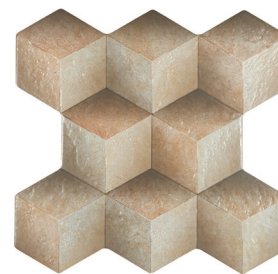

BESTILE

Tridi Wood

Porcelánico | Porcelain 37,2x38,8cm
Pasta Roja | Red Body 38,6x40,4cm

*Distintas gráficas, empaquetados de forma aleatoria
*Different graphics, plain and packaged randomly

Tridi Light

Tridi Red

Tridi Dark

Ático Tridi

Porcelánico | Porcelain 37,2x38,8cm
Pasta Roja | Red Body 38,6x40,4cm

*Distintas gráficas, empaquetados de forma aleatoria
*Different graphics, plain and packaged randomly

Ático Tridi Ambar

Ático Tridi Cobre

Ático Tridi Perla

Ático Tridi Zinc