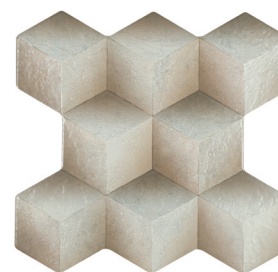

BESTILE

Tridi Wood

Porcelánico | Porcelain 37,2x38,8cm
Pasta Roja | Red Body 38,6x40,4cm

*Distintas gráficas, empaquetados de forma aleatoria
*Different graphics, plain and packaged randomly

Tridi Light

Tridi Red

Tridi Dark

Ático Tridi

Porcelánico | Porcelain 37,2x38,8cm
Pasta Roja | Red Body 38,6x40,4cm

*Distintas gráficas, empaquetados de forma aleatoria
*Different graphics, plain and packaged randomly

Ático Tridi Ambar

Ático Tridi Cobre

Ático Tridi Perla

Ático Tridi Zinc