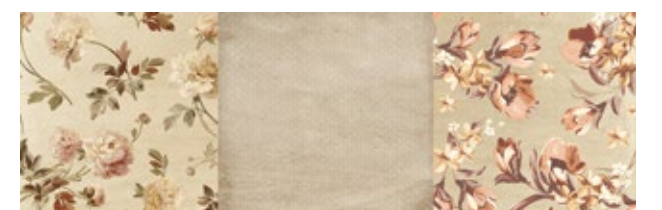

ATLANTA

MATT V2 12 FACES

20x60 cm 8x24"

atlanta blanco

atlanta gris

atlanta beige

atlanta visón

decorado atlanta gris

decorado patchwork gris

decorado atlanta beige

decorado patchwork beige

atlanta beige - atlanta visón - decorado patchwork beige

REVESTIMIENTO.
WALL TILES

20x60 MR2060

20x60 decorado atlanta MR2060-D
20x60 decorado patchwork MR2060-D*