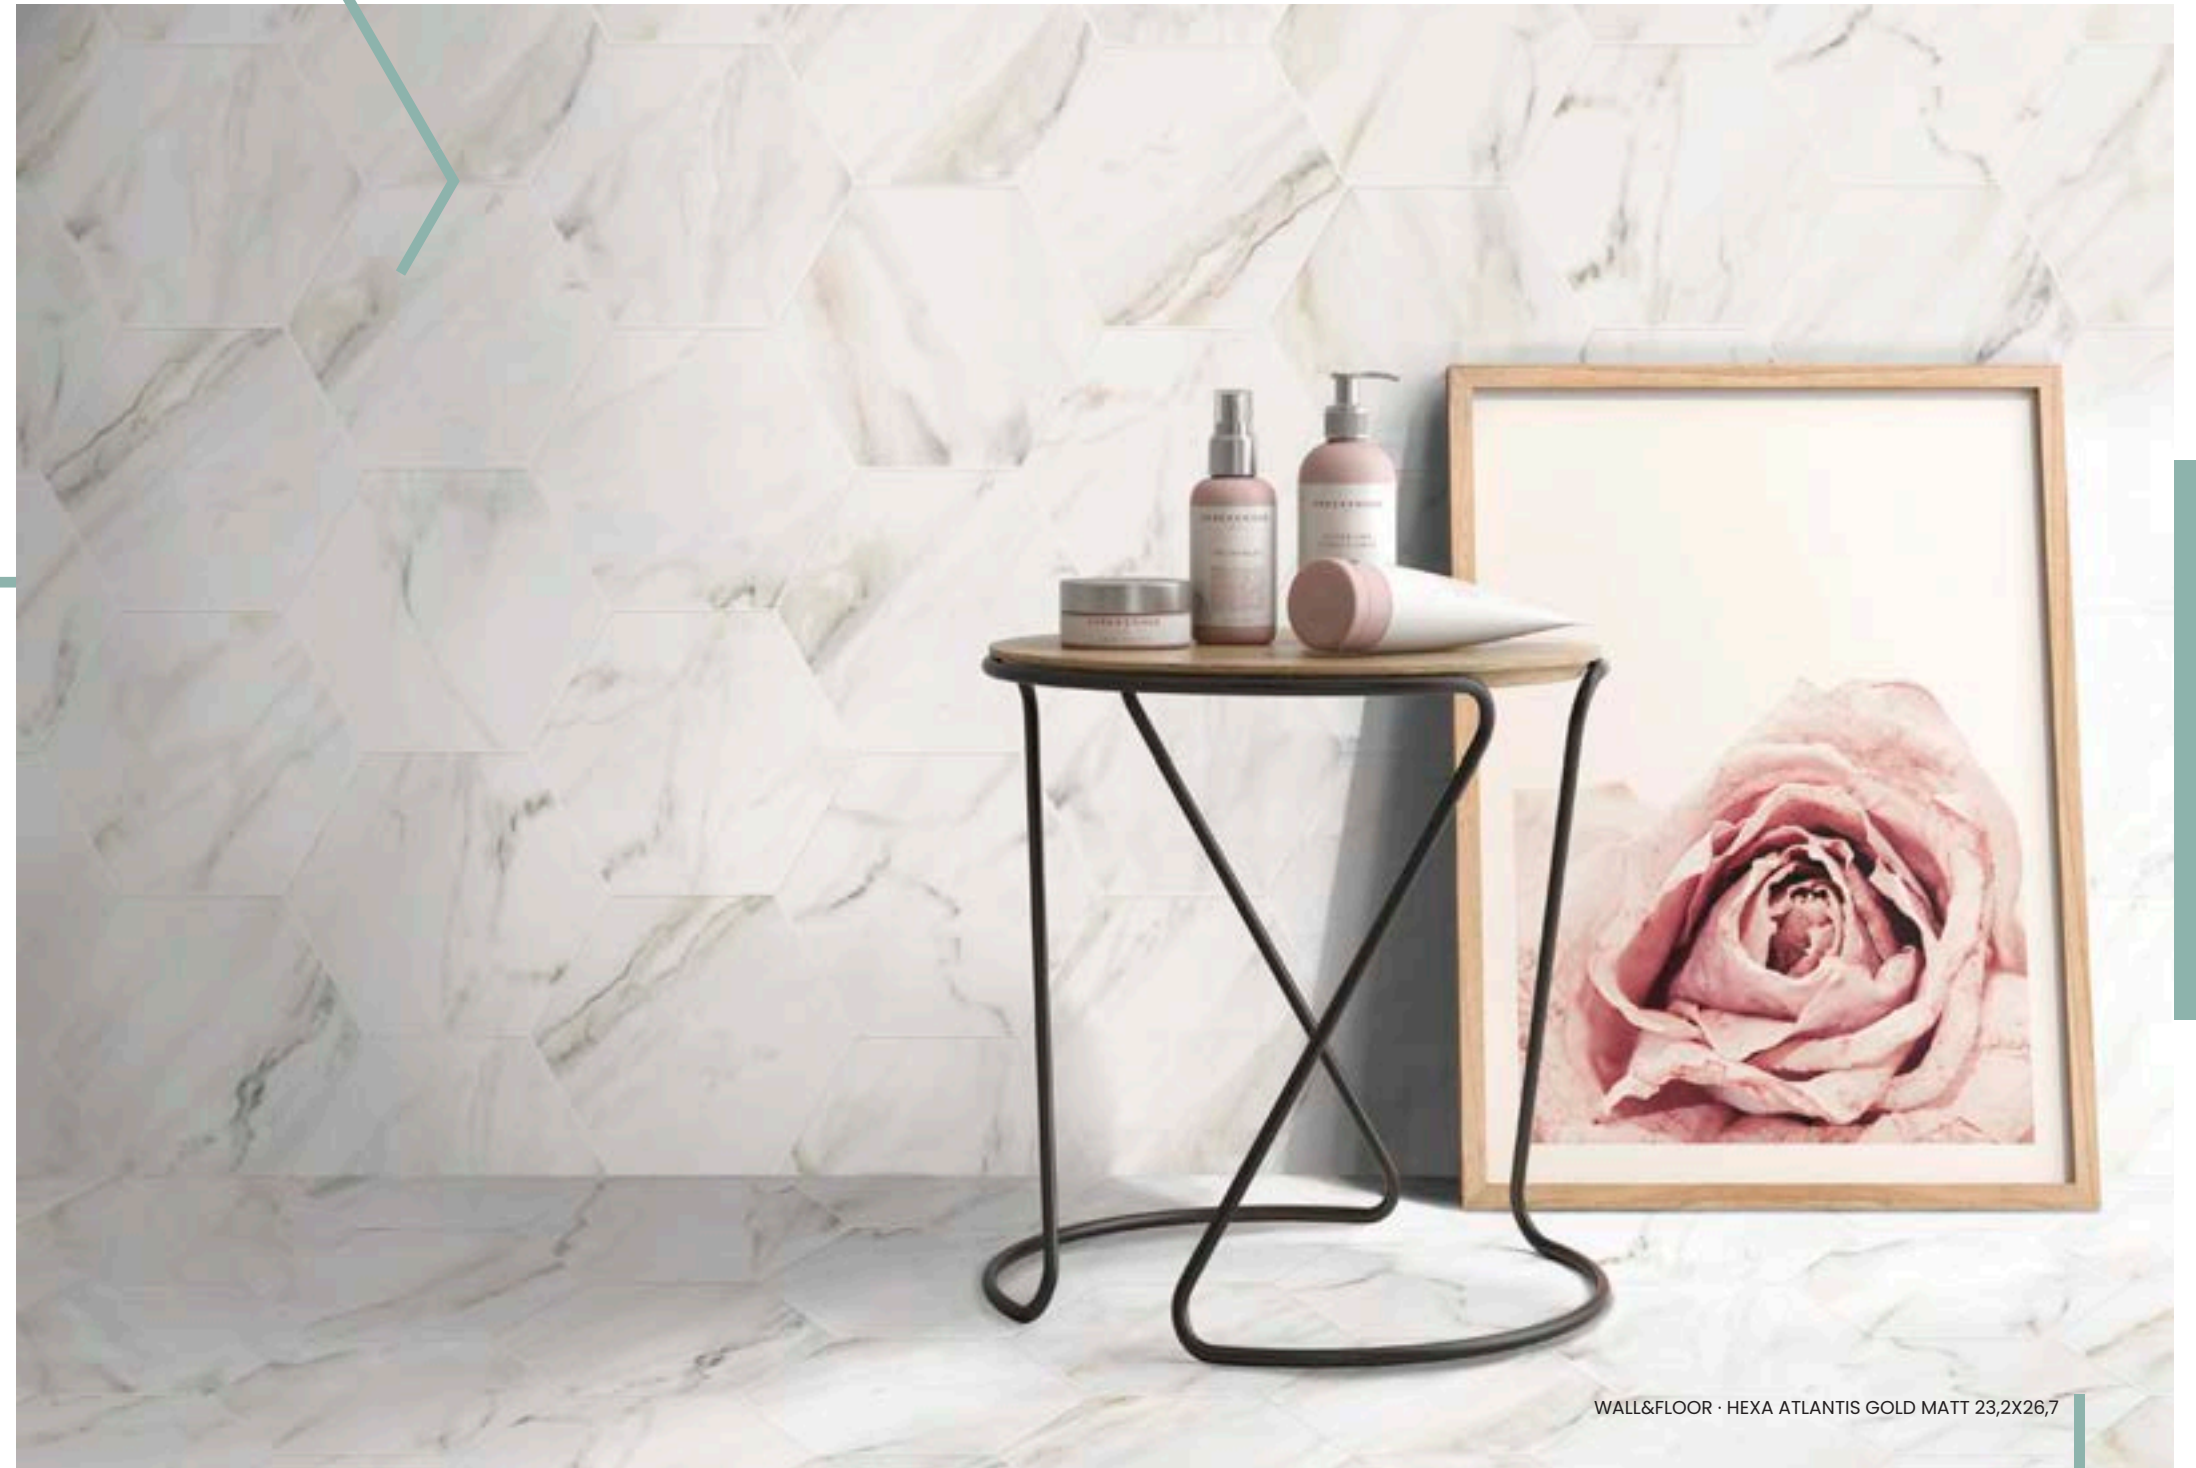

WALL&FLOOR · HEXA ATLANTIS GOLD MATT 23,2X26,7