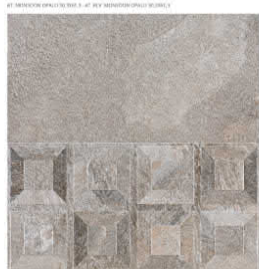

AT. MONSOON OPALO
30,3X61,3

A
T. RLV. MONSOON OPALO
30,3X61,3

AT. RLV. MONSOON TERRA
30,3X61,3

AT. MONSOON TERRA
30,3X61,3

ATRIUM | MONSOON

30,3x61,3 cm. 11,92x24,11"
PESADO
R10
R10
R10