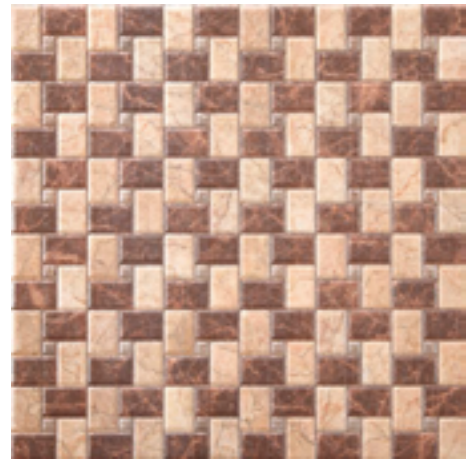

Formatos / Sizes / Format

33,3x33,3 (12 MM)
13,11"x13,11"

PEI 4

● At. Mosaico Madera 33,3x33,3 (12 MM) M04 002.807.0023.03992

PEI 4

● At. Mosaico Crema 33,3x33,3 (12 MM) M04 002.807.0096.03992

Pvto. / Floor / Sol: At. Mosaico Crema 33,3x33,3