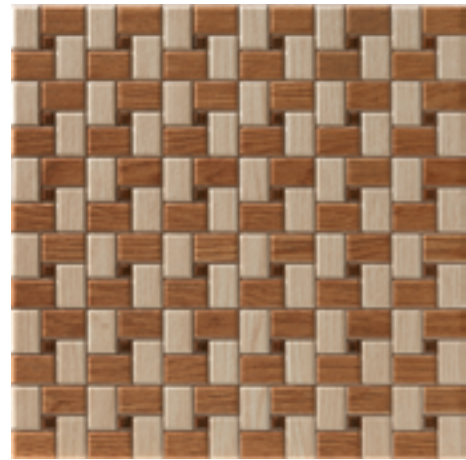

Formatos / Sizes / Format

33,3x33,3 (12 MM)
13,11"x13,11"

PEI 4

● At. Mosaico Madera 33,3x33,3 (12 MM) M04 002.807.0023.03992

PEI 4

● At. Mosaico Crema 33,3x33,3 (12 MM) M04 002.807.0096.03992

Pvto. / Floor / Sol: At. Mosaico Crema 33,3x33,3