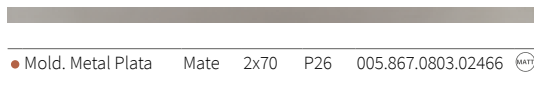

● At. Rlv. Thule Taupe 25x70 M10 002.185.0285.05493

● At. Rlv. Thule Gris 25x70 M10 002.185.0002.05493

● At. Norge Gris 25x70 M10 002.185.0002.05494

● At. Norge Arena 25x70 M10 002.185.0017.05494

● At. Rlv. Thule Mix 25x70 M10 002.185.0100.05493

● Mold. Metal Bronce Brillo 2x70 P30 005.867.0804.02465

● Mold. Metal Plata Brillo 2x70 P26 005.867.0804.02466

● At. Norge Mix 25x70 M10 002.185.0100.05494

● Mold. Metal Plata Mate 2x70 P26 005.867.0803.02466