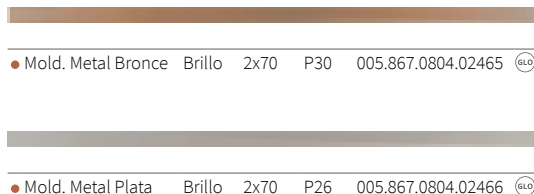

● At. Rlv. Tiad Arena 25x70 M10 002.185.0017.05487

● At. Norge Mix 25x70 M10 002.185.0100.05494

● At. Tiad Perla 25x70 M10 002.185.0037.05486

● At. Rlv. Tiad Perla 25x70 M10 002.185.0037.05487

● At. Norge Gris 25x70 M10 002.185.0002.05494

● At. Tiad Gris 25x70 M10 002.185.0002.05486

● At. Rlv. Tiad Gris 25x70 M10 002.185.0002.05487

● At. Norge Negro 25x70 M10 002.185.0003.05494

● Mold. Metal Bronce Brillo 2x70 P30 005.867.0804.02465

● Mold. Metal Plata Brillo 2x70 P26 005.867.0804.02466

● At. Rlv. Thule Mix 25x70 M10 002.185.0100.05493

● Mold. Metal Plata Mate 2x70 P26 005.867.0803.02466

Rvto. / Wall / Rvrm.: **At. Tiad Arena 25x70 - At. Rlv. Tiad Arena 25x70 - At. Tiad Neutro 25x70**
Pvto. / Floor / Sol: **At. Viggo Roble 20x120 Rectificado**