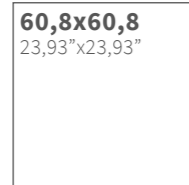

Formatos / Sizes / Format

PEI 4

● At. Venlo	Blanco	60x120	Rec.	M39	017.250.0012.00578	
● At. Venlo	Blanco	60,8x60,8		M19	015.440.0012.00578	
● At. Venlo	Blanco	60x60	Rec.	M28	017.840.0012.00578	

Pvto. / Floor / Sol: **At. Venlo 60x60**