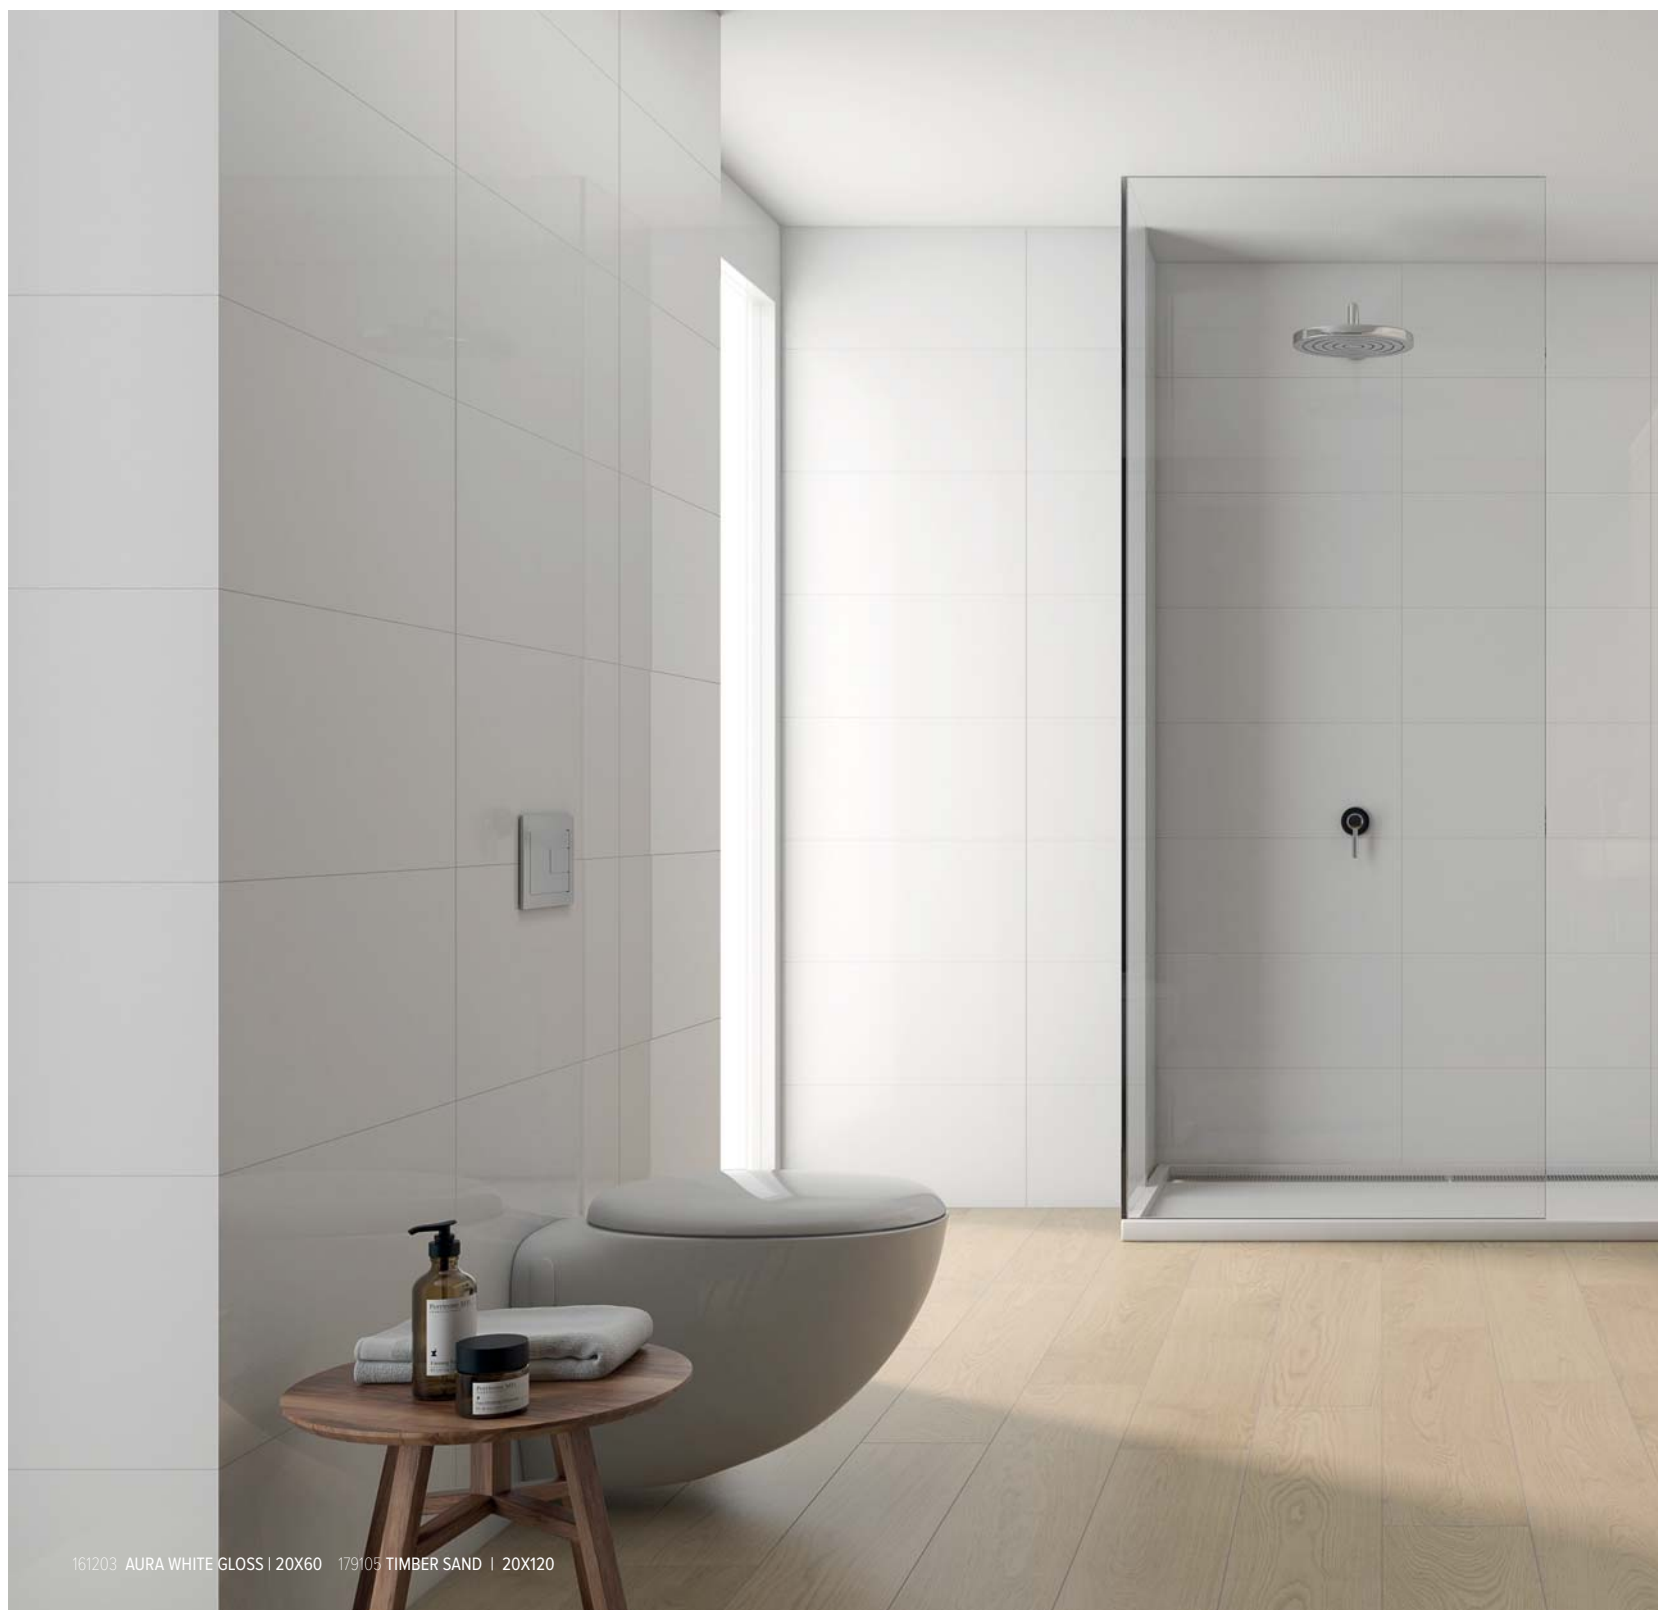

161203 AURA WHITE GLOSS | 30X60

M7

161204 AURA WHITE MATT | 30X60

M7

161203 AURA WHITE GLOSS | 20X60 179105 TIMBER SAND | 20X120