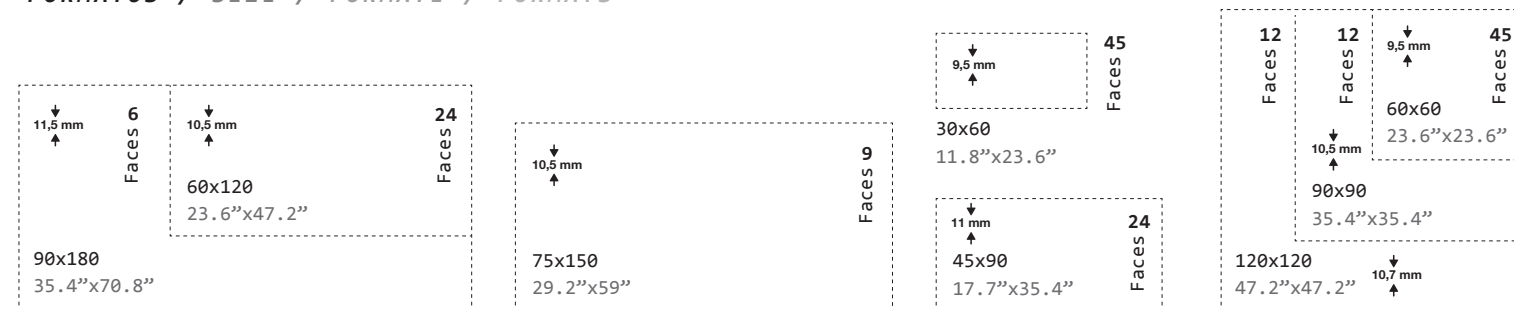

AURA

PORCELÁNICO PULIDO / POLISHED PORCELAIN /
POLIERTES FEINSTEINZEUG / GRÈS CÉRAME POLI

FORMATOS / SIZE / FORMATE / FORMATS

AURA

AURA 120x120 _ 47.2"x47.2"

PACKING

	Pc/Cj	M²/Cj	Cj/PI	M²/PI	Kg/Cj	Kg/PI	Cód
30x60	6	1,08	48	51,84	22	1076	30x60 M35
45x90	3	1,21	44	53,24	28,7	1282,8	45x90 M35
60x60	4	1,44	30	43,2	30,2	926	60x60 M34
60x120	2	1,44	32	46,08	34	1108	60x120 M47
75x150	1	1,13	40	45,2	28	1140	75x150 M69
90x90	2	1,62	27	43,74	42	1154	90x90 M43
90x180	1	1,62	24	38,8	45,5	1112	90x180 M71
120x120	1	1,44	36	51,84	38,4	1402,4	120x120 M69