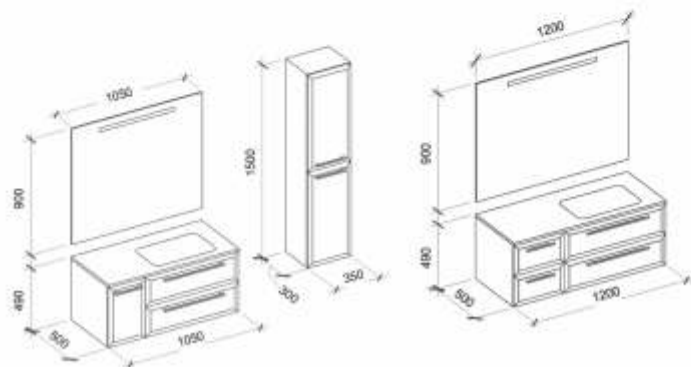

Aurore

- Фасадні та бічні частини меблів виготовлені з високоякісного фарбованого МДФ;
- Модель випускається в розмірах 750, 900, 1050 и 1200мм;
- Виконання в 6 глянцевих кольорах: білий, ваніль, капучино, графіт, баклажан та бісмарк;
- Модель доповнюється універсальним (правим / лівим) підвісним пеналом в двох розмірах та підвісною тумбою;
- Умивальник зі скла або акрилового каменю;
- Модель можливо укомплектувати стільницею зі штучного каменю та доповнити умивальником;
- Вологостійке дзеркало з LED підсвічуванням.