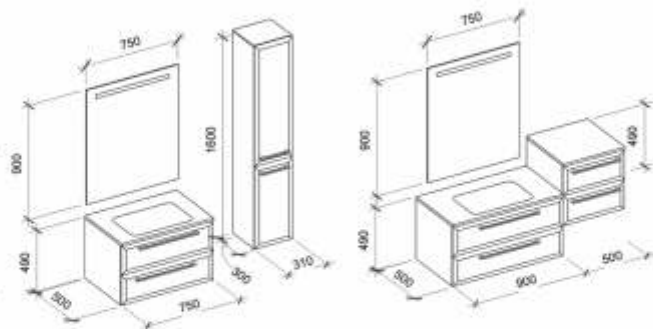

Aurore

- Фасадні та бічні частини меблів виготовлені з високоякісного фарбованого МДФ;
- Модель випускається в розмірах 750, 900, 1050 и 1200мм;
- Виконання в 6 глянцевих кольорах: білий, ваніль, капучино, графіт, баклажан та бісмарк;
- Модель доповнюється універсальним (правим / лівим) підвісним пеналом в двох розмірах та підвісною тумбою;
- Умивальник зі скла або акрилового каменю;
- Модель можливо укомплектувати стільницею зі штучного каменю та доповнити умивальником;
- Вологостійке дзеркало з LED підсвічуванням.