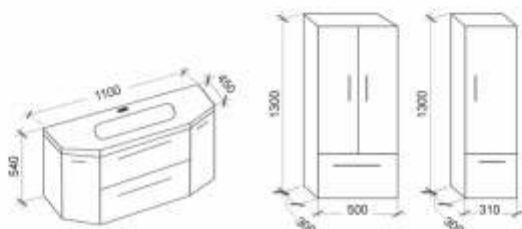

Aurore

- Фасадні та бічні частини меблів виготовлені з високоякісного фарбованого МДФ;
- Модель випускається в розмірах 750, 900, 1050 и 1200мм;
- Виконання в 6 глянцевих кольорах: білий, ваніль, капучино, графіт, баклажан та бісмарк;
- Модель доповнюється універсальним (правим / лівим) підвісним пеналом в двох розмірах та підвісною тумбою;
- Умивальник зі скла або акрилового каменю;
- Модель можливо укомплектувати стільницею зі штучного каменю та доповнити умивальником;
- Вологостійке дзеркало з LED підсвічуванням.