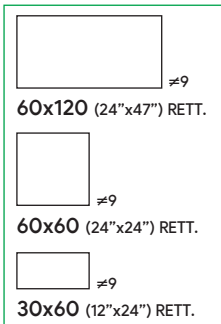

blanc

FORMATI sizes - formats - format - ФОРМАТЫ

nat / silk / grip

formati modulari