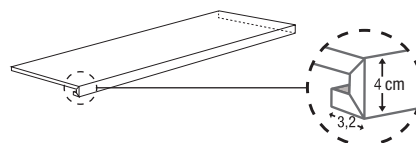

* **angolare CR DX naturale rett.**
33,3x120 (13"x47")
8690127 beige nat. rett.
8690017 blanc nat. rett.
8690057 gris nat. rett.
8690337 noir nat. rett.
2

angolare CR DX silk rett.
33,3x120 (13"x47")
8690247 beige silk rett.
8690217 blanc silk. rett.
8690267 gris silk. rett.
8690377 noir silk. rett.
2

IMBALLI packing - emballages - verpackung - УПАКОВКА

STANDARD		CP	mm.	PCS / BOX	M2 / BOX	BOX / PLT	M2 / PLT	KG. / PLT
F.TO NOMINALE / NOMINAL SIZE								
60x120	rett.	-	9	2	1,44	36	51,84	1026
60x60	rett.	-	9	3	1,08	40	43,20	860
30x60	rett.	-	9	7	1,26	40	50,40	960
90x90	rett.	-	9	2	1,62	24	38,88	876
45x90	rett.	-	9	3	1,215	40	48,60	1120
composizione	60x120 60x90 30x60	1	9	1	1,44	36	51,84	1170
30x30	mosaico	-	9	11	1	30	30	570