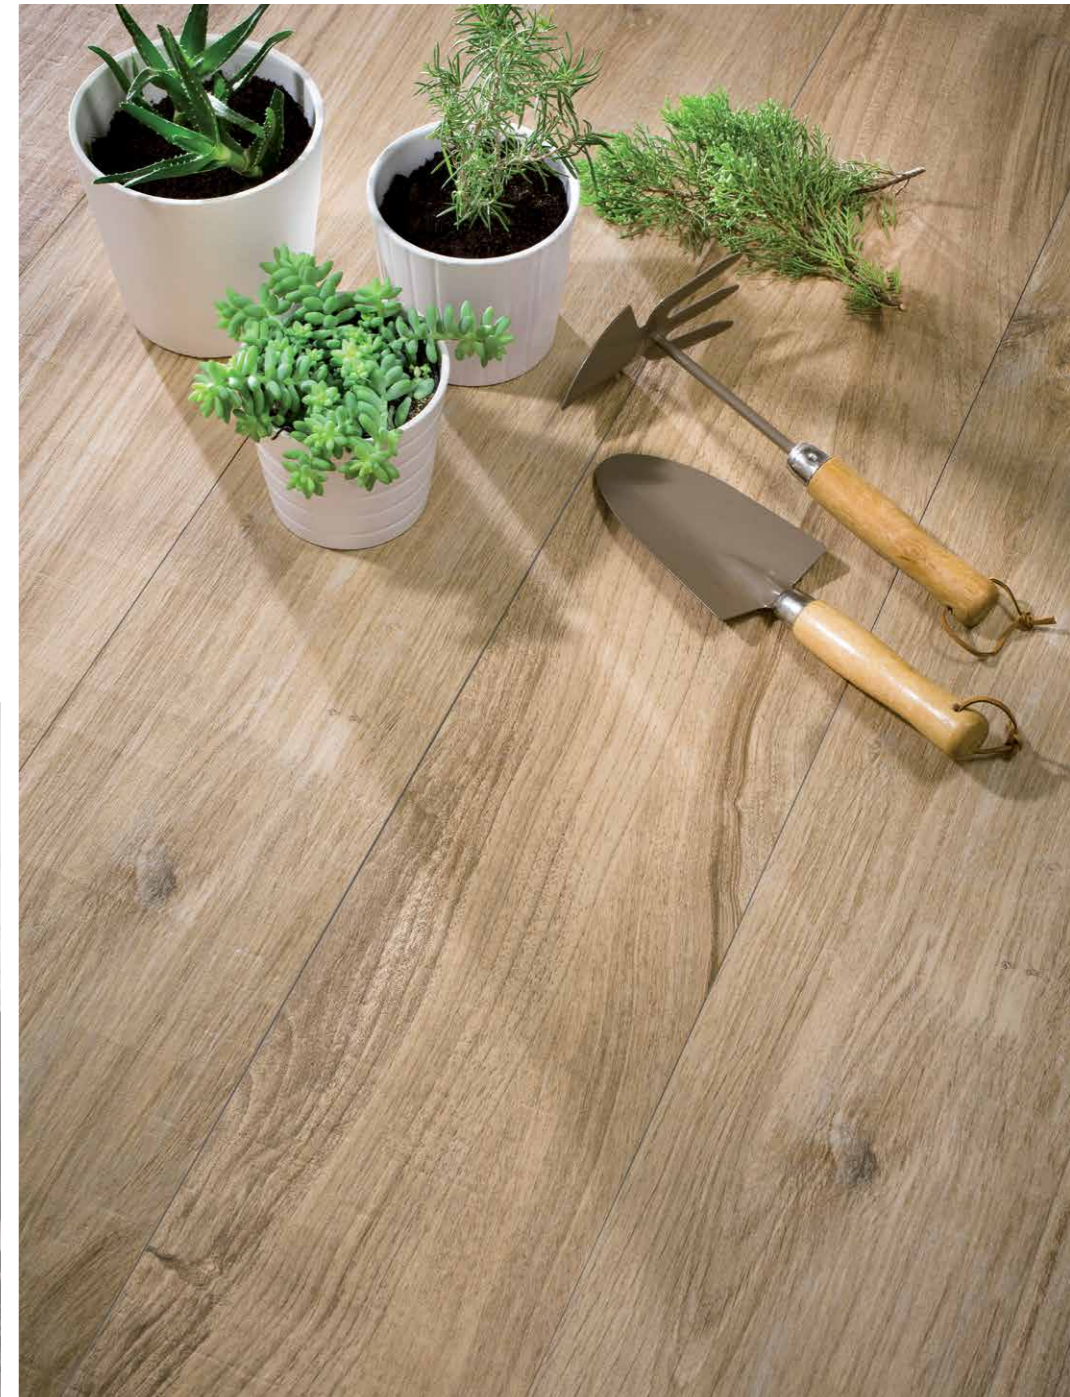

*Wood emotions  
by azulev*

*avantgarde*

*porcelánico 20 x 120cm . Rect.*

[www.azulev.com](http://www.azulev.com)

avantgarde

. porcelánico 20 x 120cm . Rect.

Inspirada en los bosques centroeuropeos nace **avantgarde**, una madera clásica, señorial y atractiva. El corte transversal le aporta estilo y sencillez y le confiere una identidad muy definida. La presentamos en haya, arce y también en gris para estancias de estilo "minimal".

**avantgarde** is born inspired in central european forests. It is a classic, elegant and attractive wood. The crosscut design brings style and simplicity and gives it a distinct identity. It is presented in beech, maple and also in grey, aiming to meet with the minimalistic style.

. avantgarde Arce 20 x 120 cm . Rect.

*. avantgarde Haya 20 x 120 cm . Rect. Antislip*

*avantgarde*  
*. 20 x 120cm . Rect.*

*. 04 .*

*. 05 .*