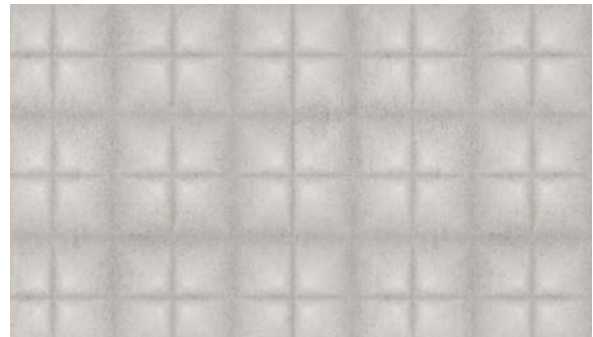

rlv avart perla