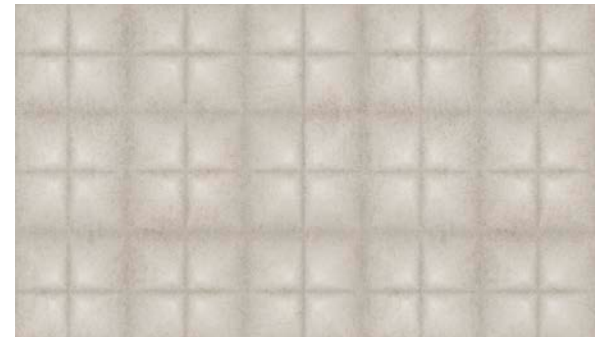

rlv avart marfil