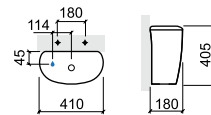

- 1 **sanita compacta** | close coupled toilet | cuvette sur pied | inodoro cisterna baja
- 2 **tanque** | cistern | réservoir | cisterna
- 3 **bidé** | bidet | bidet | bidé
- 4 **lavatório 60x51** | 60x51 basin | lavabo 60x51 | lavabo 60x51
- 5 **coluna** | pedestal | colonne | pedestal
- 6 **sanita suspensa** | wall mounted toilet | cuvette suspendue | inodoro suspendido

# AVEIRO

**103021**

<b>1</b>	103111LM	20331		
<b>2</b>	103113LM	20320		
<b>3</b>	103113PF	20321		

**103022**

<b>1</b>	103111LM	20331		
<b>2</b>	103113LM	20320		
<b>3</b>	103113PF	20321		

**103011**

<b>1</b>	20331		
<b>2</b>	20320		
<b>3</b>	20321		

**103112**

**103012**

<b>1</b>	20331		
<b>2</b>	20320		
<b>3</b>	20321		

**103114**