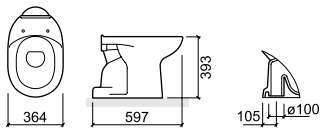

- 1 **sanita compacta** | close coupled toilet | cuvette sur pied | inodoro cisterna baja
- 2 **tanque** | cistern | réservoir | cisterna
- 3 **bidé** | bidet | bidet | bidé
- 4 **lavatório 60x51** | 60x51 basin | lavabo 60x51 | lavabo 60x51
- 5 **coluna** | pedestal | colonne | pedestal
- 6 **sanita suspensa** | wall mounted toilet | cuvette suspendue | inodoro suspendido

# AVEIRO

**103021**

<b>1</b>	103111LM	20331		
<b>2</b>	103113LM	20320		
<b>3</b>	103113PF	20321		

**103022**

<b>1</b>	103111LM	20331		
<b>2</b>	103113LM	20320		
<b>3</b>	103113PF	20321		

**103011**

<b>1</b>	20331		
<b>2</b>	20320		
<b>3</b>	20321		

**103112**

**103012**

<b>1</b>	20331		
<b>2</b>	20320		
<b>3</b>	20321		

**103114**