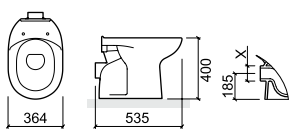

103012

1	20331		
2	20320		
3	20321