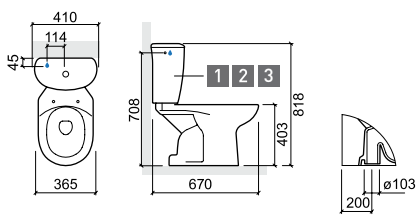

AVEIRO

103021

1	103111LM	20331		
2	103113LM	20320		
3	103113PF	20321