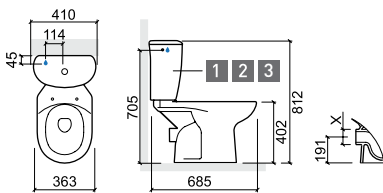

103022

1	103111LM	20331		
2	103113LM	20320		
3	103113PF	20321