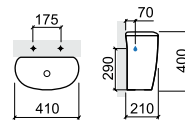

- 1 **sanita compacta** | close coupled toilet | cuvette sur pied | inodoro cisterna baja
- 2 **tanque** | cistern | réservoir | cisterna
- 3 **bidé** | bidet | bidet | bidé
- 4 **lavatório 60x51** | 60x51 basin | lavabo 60x51 | lavabo 60x51
- 5 **coluna** | pedestal | colonne | pedestal
- 6 **sanita suspensa** | wall mounted toilet | cuvette suspendue | inodoro suspendido

# AVEIRO

**103021**

<b>1</b>	103111LM	20331		
<b>2</b>	103113LM	20320		
<b>3</b>	103113PF	20321		

**103022**

<b>1</b>	103111LM	20331		
<b>2</b>	103113LM	20320		
<b>3</b>	103113PF	20321		

**103011**

<b>1</b>	20331		
<b>2</b>	20320		
<b>3</b>	20321		

**103112**

**103012**

<b>1</b>	20331		
<b>2</b>	20320		
<b>3</b>	20321		

**103114**