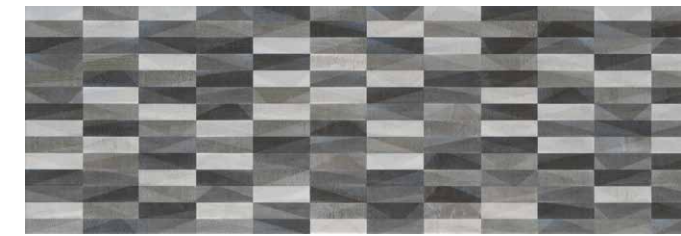

AVENUE

30 x 90 cm / 12" x 36" / revestimiento pasta blanca / white body wall tile / faience pâte blanche / wandfliesen weiss-scherbig
60 x 60 cm / 24" x 24" / porcelánico / porcelain / grès céram / feinsteinzeug

CEMENTOS / CEMENTS / BÉTON / ZEMENT

CEMENTOS / CEMENTS / BÉTON / ZEMENT

AVENUE PERLA
30 x 90 cm. **M 49**

AVENUE GRIS
30 x 90 cm. **M 49**

AVENUE MARENGO
30 x 90 cm. **M 49**

AVENUE BRICKS MULTICOLOR
30 x 90 cm. **M 51**

LISTELO AVENUE BRICKS MULTICOLOR
4 x 90 cm. **P 13**

MOSAICO
AVENUE PERLA
30 x 30 cm. **M 75**

MOSAICO
AVENUE GRIS
30 x 30 cm. **M 75**

MOSAICO
AVENUE MARENGO
30 x 30 cm. **M 75**

CEMENTOS / CEMENTS / BÉTON / ZEMENT