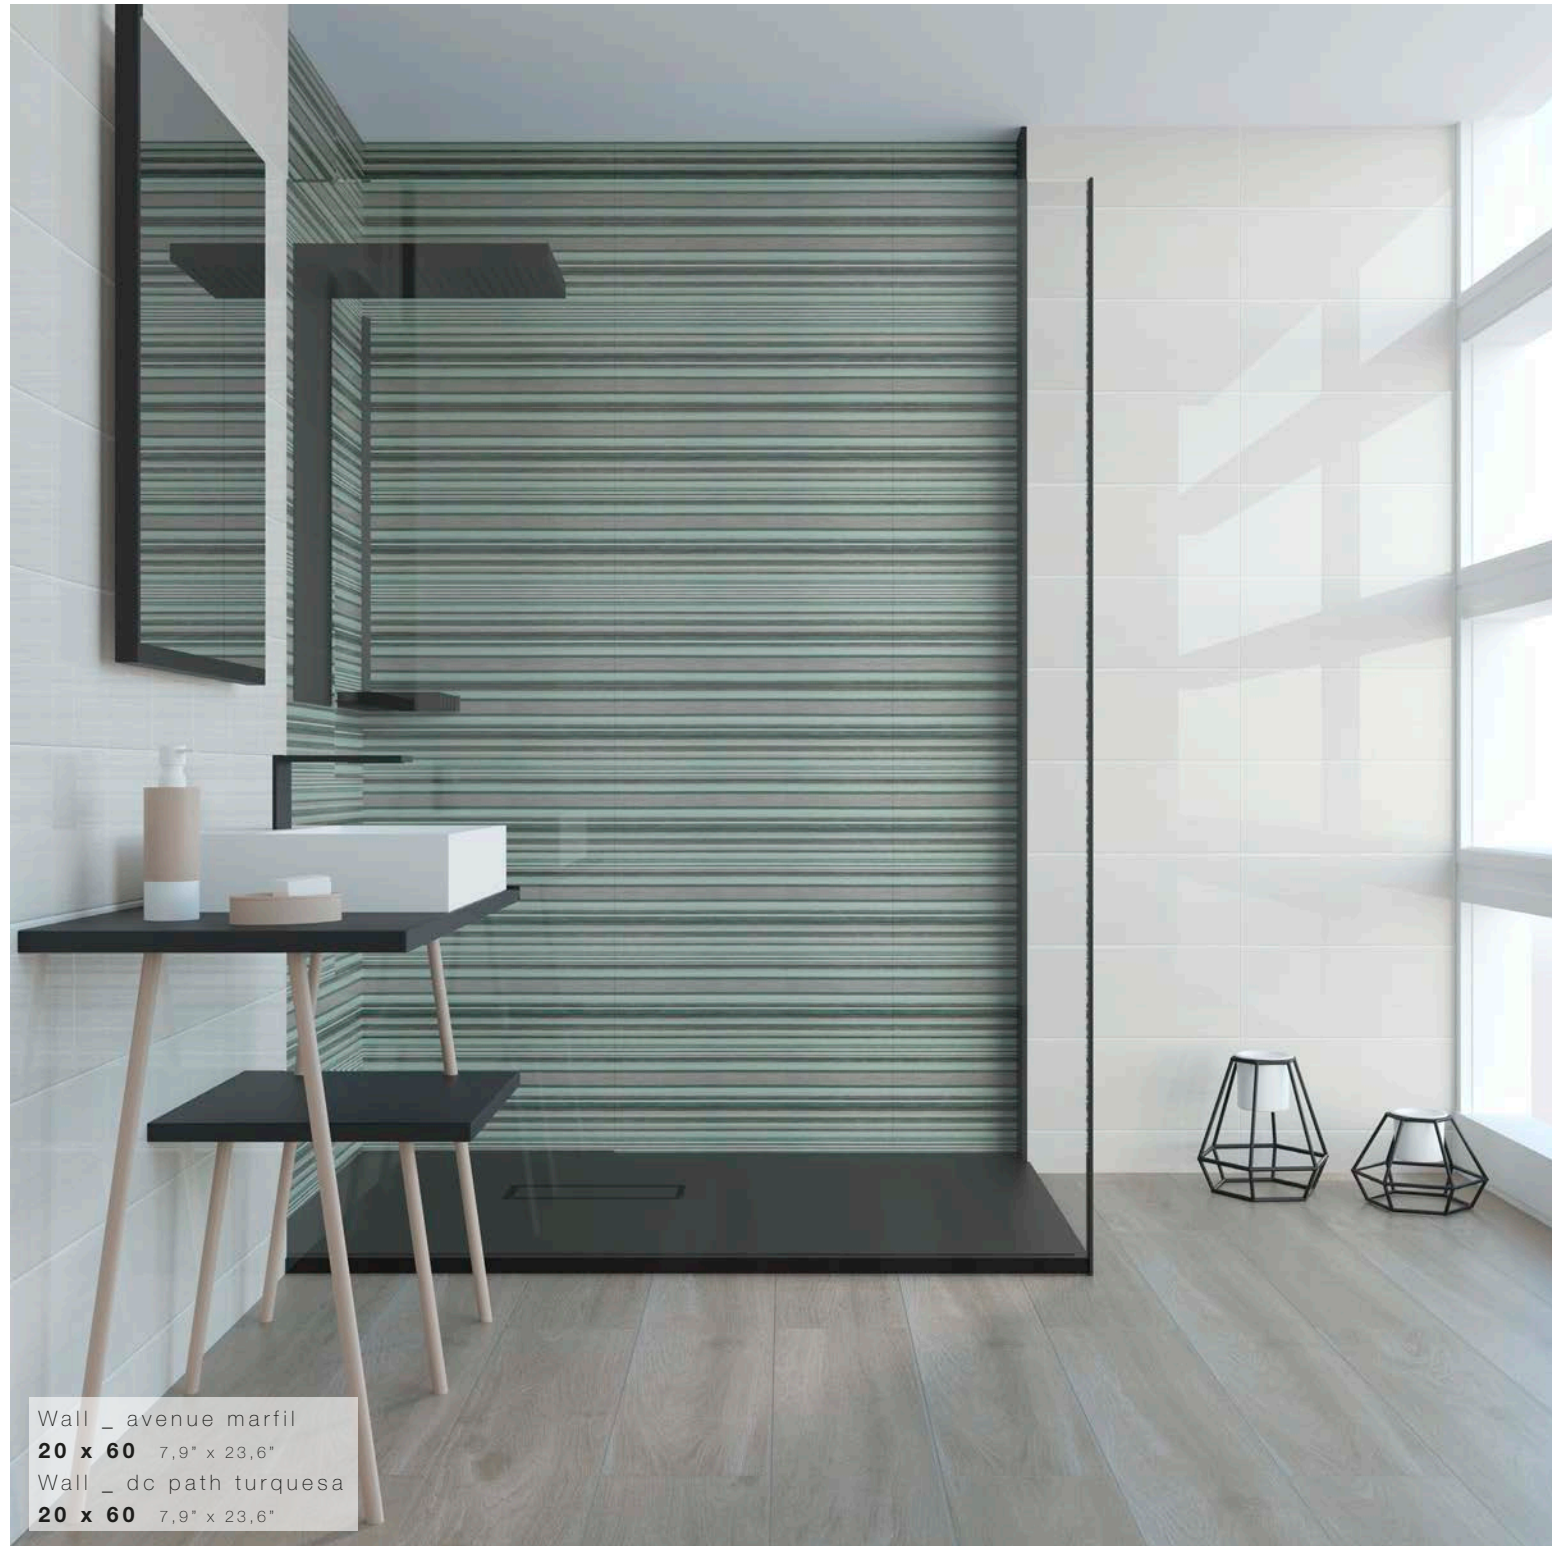

Wall _ avenue marfil
20 x 60 7,9" x 23,6"
Wall _ dc path turquesa
20 x 60 7,9" x 23,6"