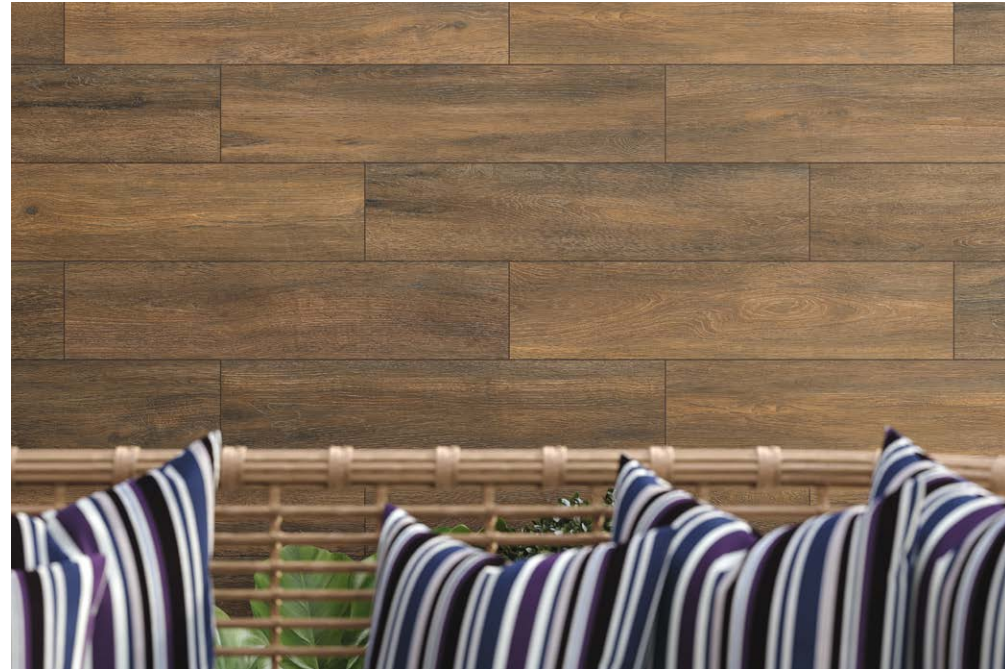

Pakowanie / Упаковка / Упаковка

Format [cm] / размеры [см] / формат [см]	17,5×80×0,8
sztuk w opak. / количество штук в коробке / штук в упаковке	10
m² w opak. / м² в коробке / м² в упаковке	1,4
waga opak. [kg] / вес упаковки [кг] / вес упаковки [кг]	27,0