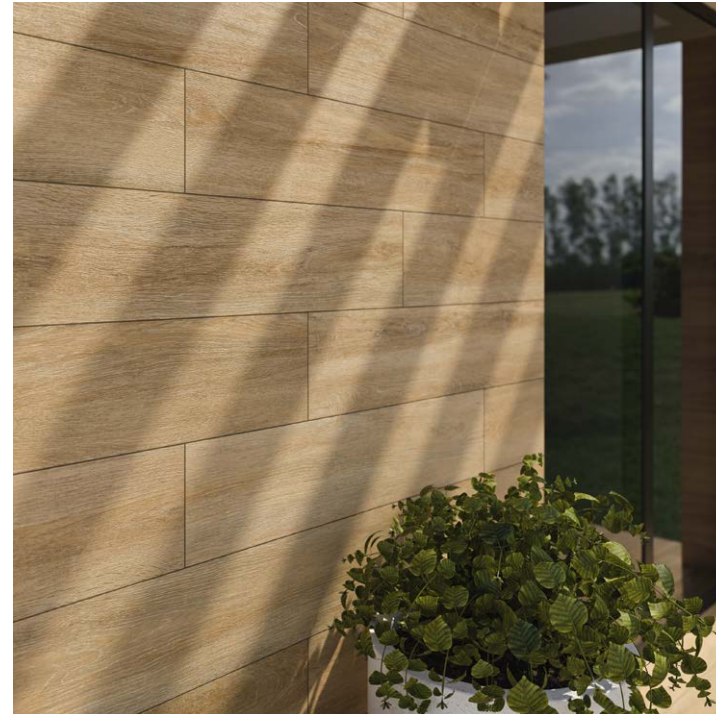

17,5 x 80

Wzornictwo z natury

Дизайн от природы / Дизайн від природи

AVIONA

PL Drewnopodobne płytki z kolekcji Aviona do złudzenia przypominają prawdziwe drewno, oddając zarówno jego oryginalny kolor, usłojenie, sęki oraz fakturę. Będą prezentowały się doskonale zarówno wśród rozwiązań klasycznych, jak i nowoczesnych, skandynawskich czy rustykalnych.

RU Плитка с текстурой дерева из коллекции Aviona поразительно похожа на натуральное дерево, отображает его оригинальный цвет, слои, сучки и фактуру. Плитка будет прекрасно смотреться в классических, современных, скандинавских или rustyкальных интерьерах.

UA Плитка з текстурою дерева з колекції Aviona різко схожа на натуральне дерево, відображає його оригінальний колір, шари, сучки й фактуру. Плитка прекрасно впишеться в класичний, сучасний, скандинавський або rustyкальний інтер'єр.

🔨 - płytki ścienna / настенная плитка / настінна плитка   🌀 - płytki podłogowa / напольная плитка / плитка на підлогу

❄️ - mrozooodporna / морозостойкая / морозостійка   🏔️ - klinkier / клинкер / клинкер   📏 - kalibrowana / калиброванная плитка / калібрована