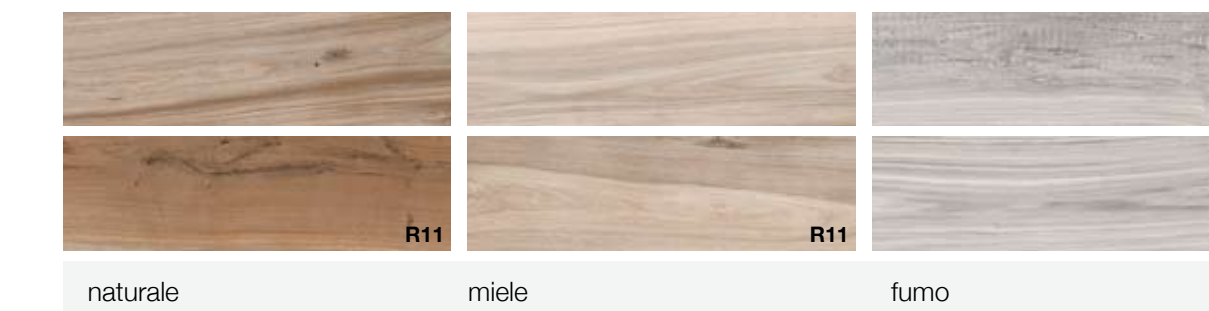

AXE | Naturale

6250070 Naturale 19x118/8"x48"

AXE | Miele

6250060 Miele 19x118/8"x48"

AXE | Fumo

6250080 Fumo 19x118/8"x48"

AXE Riepilogando

Summary

3 colori - colors

1 formato - size

19x118/8"x48"

2 superfici - surfaces

naturale/natural ■ 144 grip/out ■ 144

+ pezzi speciali - trims

► impieghi - uses

► imballi - packing