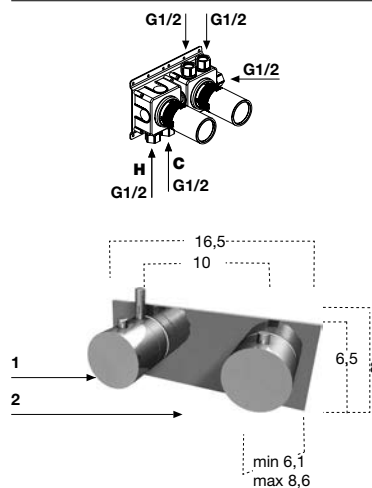

Composizione doccia 1 miscelatore (1) e 1 deviatore 3 vie (2), escluso di corpo a incasso.

Shower set 1 mixer (1), 1 three way diverter (2), concealed valve not included.

art.

AY654INSA Acciaio Satinato / Satin Stainless Steel