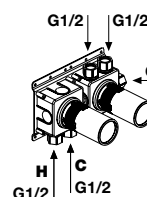

H P L art.

6,8 4,5/7 16,5 AY653RSA Acciaio Satinato / *Satin Stainless Steel*

6,8 4,5/7 16,5 AY653RLU Acciaio Lucido / *Polished Stainless Steel*

Composizione doccia 1 miscelatore (1) e 1 deviatore 3 vie (2), escluso di corpo a incasso.

Shower set 1 mixer (1), 1 three way diverter (2), concealed valve not included.