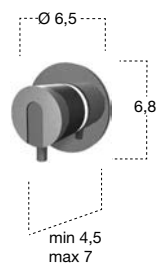

Hand shower complete with bar and separate wall mount water intake with flexible hose 150 cm.

H	P	L	art.	
105,6	7,6	10	ASTA152SA	Acciaio Satinato / <i>Satin Stainless Steel</i>
105,6	7,6	10	ASTA152LU	Cromo Lucido / <i>Polished Chrome</i>

Doccetta biuso completa di asta scorrevole e presa acqua separata a parete con flessibile 150 cm.

Hand shower complete with bar and separate wall mount water intake with flexible hose 150 cm.

art.

SP201INSA	Acciaio Satinato / <i>Satin Stainless Steel</i>
SP201INLU	Acciaio Lucido / <i>Polished Stainless Steel</i>