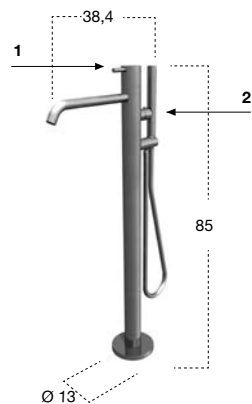

Erogatore a parete per lavabo, escluso di corpo a incasso.

Wall mount sink spout, concealed valve not included.

art.

AY600INSA Acciaio Satinato / *Satin Stainless Steel*

AY600INLU Acciaio Lucido / *Polished Stainless Steel*

Corpo ad incasso per art. AY600SA e art. AY600LU.

Concealed valve for art. AY600SA and art. AY600LU.

H	P	Ø	art.	
6,8	4,5/7	6,5	AY600SA	Acciaio Satinato / <i>Satin Stainless Steel</i>
6,8	4,5/7	6,5	AY600LU	Acciaio Lucido / <i>Polished Stainless Steel</i>

Miscelatore monocomando per lavabo da incasso a parete, escluso di corpo a incasso.

Single lever sink mixer for wall encasing, concealed valve not included.

art.

AY902IN

Corpo ad incasso per art. AY902SA, art. AY902LU, art. AY903SA e art. AY903LU.