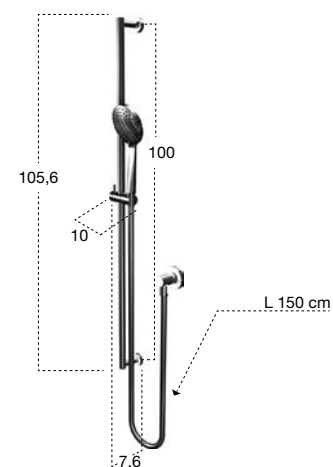

H	P	L	art.	
105,6	7,6	10	ASTA151SA	Acciaio Satinato / <i>Satin Stainless Steel</i>
105,6	7,6	10	ASTA151LU	Cromo Lucido / <i>Polished Chrome</i>

Doccetta completa di asta scorrevole e presa acqua separata a parete con flessibile 150 cm.

Hand shower complete with bar and separate wall mount water intake with flexible hose 150 cm.

H	P	L	art.	
105,6	7,6	10	ASTA152SA	Acciaio Satinato / <i>Satin Stainless Steel</i>
105,6	7,6	10	ASTA152LU	Cromo Lucido / <i>Polished Chrome</i>

Doccetta biuso completa di asta scorrevole e presa acqua separata a parete con flessibile 150 cm.

Hand shower complete with bar and separate wall mount water intake with flexible hose 150 cm.

art.

SP201INSA	Acciaio Satinato / <i>Satin Stainless Steel</i>
SP201INLU	Acciaio Lucido / <i>Polished Stainless Steel</i>