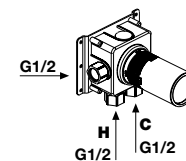

art.

AY600INSA Acciaio Satinato / *Satin Stainless Steel*

AY600INLU Acciaio Lucido / *Polished Stainless Steel*

Corpo ad incasso per art. AY600SA e art. AY600LU.

Concealed valve for art. AY600SA and art. AY600LU.