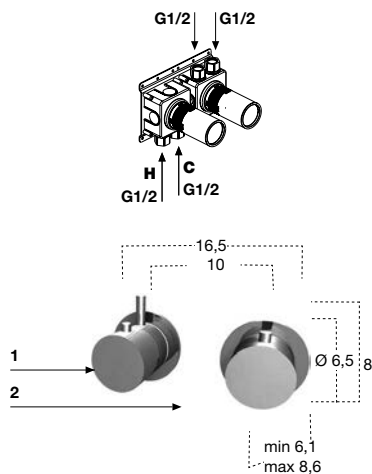

Concealed valve for art. AY653PSA, art. AY653PLU, art. AY653RSA and art. AY653RLU.

H P L art.

6,8 4,5/7 16,5 AY653RSA Acciaio Satinato / *Satin Stainless Steel*

6,8 4,5/7 16,5 AY653RLU Acciaio Lucido / *Polished Stainless Steel*

Composizione doccia 1 miscelatore (1) e 1 deviatore 3 vie (2), escluso di corpo a incasso.

Shower set 1 mixer (1), 1 three way diverter (2), concealed valve not included.

art.

AY654INSA Acciaio Satinato / Satin Stainless Steel