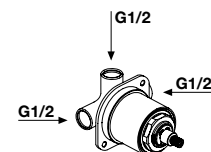

P	Ø	art.	
4,5/7	6,5	AY602SA	Acciaio Satinato / <i>Satin Stainless Steel</i>
4,5/7	6,5	AY602LU	Acciaio Lucido / <i>Polished Stainless Steel</i>

Deviatore incasso a due vie, escluso di corpo ad incasso.

Encased two way diverter, concealed valve not included.

art.

SP603INSA Acciaio Satinato / *Satin Stainless Steel*

SP603INLU Acciaio Lucido / *Polished Stainless Steel*

Corpo ad incasso per Art. AY603SA e Art. AY603LU

Concealed valve for Art. AY603SA and Art. AY603LU