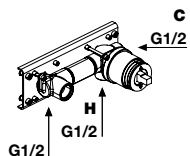

Doccetta biuso completa di asta scorrevole e presa acqua separata a parete con flessibile 150 cm.

Hand shower complete with bar and separate wall mount water intake with flexible hose 150 cm.

art.

SP201INSA	Acciaio Satinato / <i>Satin Stainless Steel</i>
SP201INLU	Acciaio Lucido / <i>Polished Stainless Steel</i>