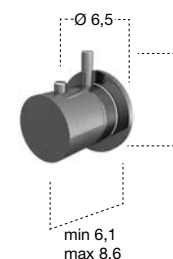

Corpo ad incasso per art. AY601SA e art. AY601LU.

Concealed valve for art. AY601SA and art. AY601LU.

H	P	Ø	art.	
6,8	4,5/7	6,5	AY601SA	Acciaio Satinato / <i>Satin Stainless Steel</i>
6,8	4,5/7	6,5	AY601LU	Acciaio Lucido / <i>Polished Stainless Steel</i>

Miscelatore monocomando da incasso a parete, escluso di corpo ad incasso.

Single lever mixer for wall encasing, concealed valve not included.

art.

SP604INSA Acciaio Satinato / *Satin Stainless Steel*

SP604INLU Acciaio Lucido / *Polished Stainless Steel*

Corpo ad incasso per Art. AY604SA e Art. AY604LU.

Concealed valve for Art. AY604SA and Art. AY604LU.

H	P	Ø	art.	
8	6,1/8,6	6,5	AY604SA	Acciaio Satinato / <i>Satin Stainless Steel</i>
8	6,1/8,6	6,5	AY604LU	Acciaio Lucido / <i>Polished Stainless Steel</i>