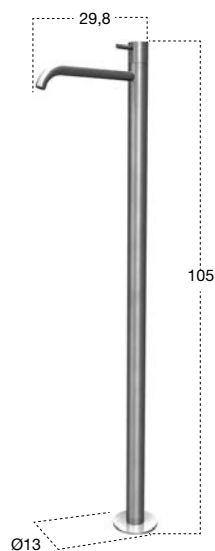

H	P	Ø	art.	
35	27,3	5	AY303SA	Acciaio Satinato / <i>Satin Stainless Steel</i>
35	27,3	5	AY303LU	Acciaio Lucido / <i>Polished Stainless Steel</i>

Miscelatore monocomando da piano per lavabo.

Single lever basin mixer for top mounting.

H	P	Ø	art.	
45	27,3	5	AY304SA	Acciaio Satinato / <i>Satin Stainless Steel</i>
45	27,3	5	AY304LU	Acciaio Lucido / <i>Polished Stainless Steel</i>

Miscelatore monocomando da piano per lavabo.

Single lever basin mixer for top mounting.

H	Ø	art.	
10	3,9	AY304PRSA	Acciaio Satinato / <i>Satin Stainless Steel</i>
10	3,9	AY304PRLU	Acciaio Lucido / <i>Polished Stainless Steel</i>

Prolunga per Art. AY304SA e Art. AY304LU.

Extension for Art. AY304SA and Art. AY304LU.

art.

AY902IN

Corpo ad incasso per art. AY902SA, art. AY902LU, art. AY903SA e art. AY903LU.

Concealed valve for art. AY902SA, art. AY902LU, art. AY903SA and art. AY903LU.

H	P	Ø	art.	
105	29,8	13	AY902SA	Acciaio Satinato / <i>Satin Stainless Steel</i>
105	29,8	13	AY902LU	Acciaio Lucido / <i>Polished Stainless Steel</i>