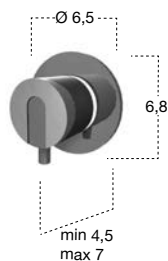

Hand shower complete with bar and separate wall mount water intake with flexible hose 150 cm.

H	P	L	art.	
105,6	7,6	10	ASTA152SA	Acciaio Satinato / <i>Satin Stainless Steel</i>
105,6	7,6	10	ASTA152LU	Cromo Lucido / <i>Polished Chrome</i>

Doccetta biuso completa di asta scorrevole e presa acqua separata a parete con flessibile 150 cm.

Hand shower complete with bar and separate wall mount water intake with flexible hose 150 cm.

art.

SP201INSA	Acciaio Satinato / <i>Satin Stainless Steel</i>
SP201INLU	Acciaio Lucido / <i>Polished Stainless Steel</i>