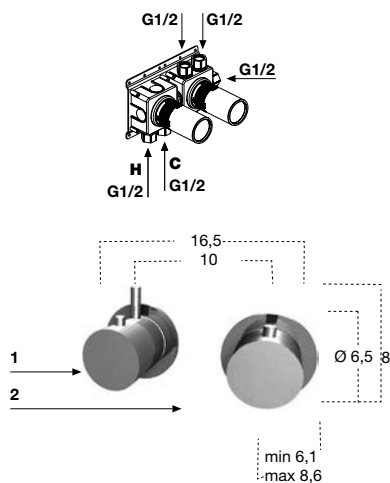

Concealed valve for art. AY653PSA, art. AY653PLU, art. AY653RSA and art. AY653RLU.

H P L art.

6,8 4,5/7 16,5 AY653RSA Acciaio Satinato / *Satin Stainless Steel*

6,8 4,5/7 16,5 AY653RLU Acciaio Lucido / *Polished Stainless Steel*

Composizione doccia 1 miscelatore (1) e 1 deviatore 3 vie (2), escluso di corpo a incasso.

Shower set 1 mixer (1), 1 three way diverter (2), concealed valve not included.

art.

AY654INSA Acciaio Satinato / Satin Stainless Steel