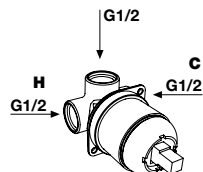

Doccetta biuso completa di asta scorrevole e presa acqua separata a parete con flessibile 150 cm.

Hand shower complete with bar and separate wall mount water intake with flexible hose 150 cm.

art.

SP201INSA	Acciaio Satinato / <i>Satin Stainless Steel</i>
SP201INLU	Acciaio Lucido / <i>Polished Stainless Steel</i>