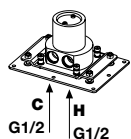

art.

AY902IN

Corpo ad incasso per art. AY902SA, art. AY902LU, art. AY903SA e art. AY903LU.

Concealed valve for art. AY902SA, art. AY902LU, art. AY903SA and art. AY903LU.

H	P	Ø	art.	
85	38,4	13	AY903SA	Acciaio Satinato / <i>Satin Stainless Steel</i>
85	38,4	13	AY903LU	Acciaio Lucido / <i>Polished Stainless Steel</i>

Colonna da terra per vasca, completa di miscelatore per erogazione (1), miscelatore per doccia (2) e doccia con flessibile 150 cm, escluso di corpo ad incasso.

Freestanding bath mixer, complete with mixer for spout (1), hand shower mixer (2) and hand shower with flexible hose 150 cm, concealed valve not included.