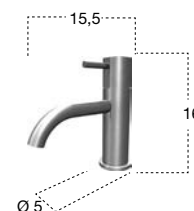

H	P	Ø	art.	
16	15,5	5	AY400SA	Acciaio Satinato / <i>Satin Stainless Steel</i>
16	15,5	5	AY400LU	Acciaio Lucido / <i>Polished Stainless Steel</i>

Miscelatore monocomando per bidet.

Single lever mixer for bidet.