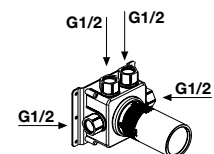

P	Ø	art.	
4,5/7	6,5	AY603SA	Acciaio Satinato / <i>Satin Stainless Steel</i>
4,5/7	6,5	AY603LU	Acciaio Lucido / <i>Polished Stainless Steel</i>

Deviatore incasso a tre vie, escluso di corpo a incasso.

Encased three way diverter, concealed valve not included.