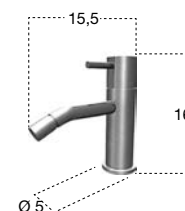

H	P	Ø	art.	
16	15,5	5	AY400SA	Acciaio Satinato / <i>Satin Stainless Steel</i>
16	15,5	5	AY400LU	Acciaio Lucido / <i>Polished Stainless Steel</i>

Miscelatore monocomando per bidet.

Single lever mixer for bidet.