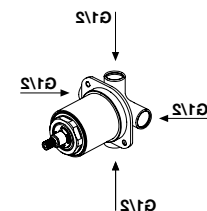

P	Ø	art.	
4,5/7	6,5	AY603SA	Acciaio Satinato / <i>Satin Stainless Steel</i>
4,5/7	6,5	AY603LU	Acciaio Lucido / <i>Polished Stainless Steel</i>

Deviatore incasso a tre vie, escluso di corpo ad incasso.

Encased three way diverter, concealed valve not included.