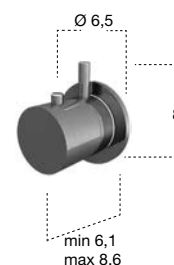

H	P	Ø	art.	
8	6,1/8,6	6,5	AY604SA	Acciaio Satinato / <i>Satin Stainless Steel</i>
8	6,1/8,6	6,5	AY604LU	Acciaio Lucido / <i>Polished Stainless Steel</i>

Miscelatore termostatico coassiale con apertura e chiusura acqua, escluso di corpo a incasso.

Coaxial thermostatic mixer with command handle, concealed valve not included.

art.

AY602INSA Acciaio Satinato / *Satin Stainless Steel*

AY602INLU Acciaio Lucido / *Polished Stainless Steel*

Corpo ad incasso per art. AY602SA e art. AY602LU.

Concealed valve for art. AY602SA and art. AY602LU.