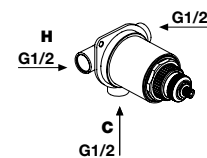

Corpo ad incasso per Art. AY604SA e Art. AY604LU.

Concealed valve for Art. AY604SA and Art. AY604LU.

H	P	Ø	art.	
8	6,1/8,6	6,5	AY604SA	Acciaio Satinato / <i>Satin Stainless Steel</i>
8	6,1/8,6	6,5	AY604LU	Acciaio Lucido / <i>Polished Stainless Steel</i>