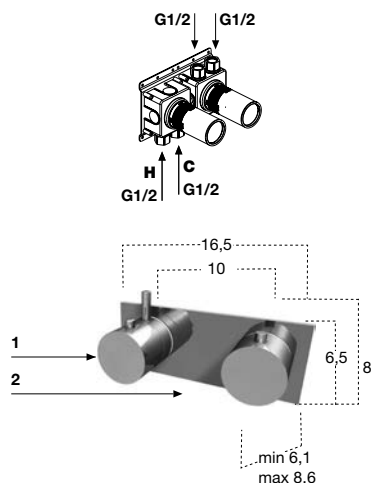

Composizione doccia 1 miscelatore (1) e 1 deviatore 3 vie (2), escluso di corpo a incasso.

Shower set 1 mixer (1), 1 three way diverter (2), concealed valve not included.

art.

AY654INSA Acciaio Satinato / Satin Stainless Steel