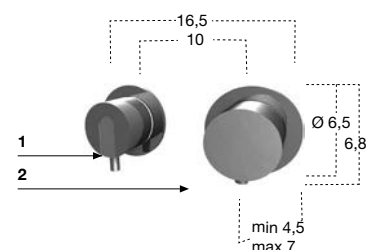

H P L art.

6,8 4,5/7 16,5 AY652RSA Acciaio Satinato / *Satin Stainless Steel*

6,8 4,5/7 16,5 AY652RLU Acciaio Lucido / *Polished Stainless Steel*

Composizione doccia 1 miscelatore (1) e 1 deviatore 2 vie (2), escluso di corpo a incasso.

Shower set 1 mixer (1), 1 two way diverter (2), concealed valve not included.

art.

AY653INSA Acciaio Satinato / *Satin Stainless Steel*

AY653INLU Acciaio Lucido / *Polished Stainless Steel*

Corpo ad incasso per art. AY653PSA, art. AY653PLU, art. AY653RSA e art. AY653RLU.

Concealed valve for art. AY653PSA, art. AY653PLU, art. AY653RSA and art. AY653RLU.