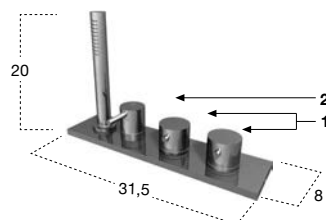

H	P	L	art.	
20	8	31,5	AY702SA	Acciaio Satinato / <i>Satin Stainless Steel</i>
20	8	31,5	AY702LU	Acciaio Lucido / <i>Polished Stainless Steel</i>

Gruppo bordo vasca completo di rubinetti di comando acqua calda e fredda (1), miscelatore per doccia (2) e doccia con flessibile 150 cm a scomparsa.

Bath rim set complete with hot and cold water handles (1), shower mixer (2) and hand shower with hidden hose 150 cm.