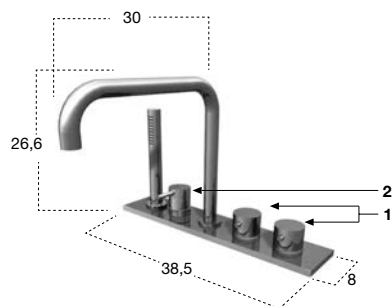

H	P	L	art.	
26,6	30	38,5	AY701SA	Acciaio Satinato / <i>Satin Stainless Steel</i>
26,6	30	38,5	AY701LU	Acciaio Lucido / <i>Polished Stainless Steel</i>

Gruppo bordo vasca completo di erogatore, rubinetti di comando acqua calda e fredda (1), miscelatore per doccia (2) e doccia con flessibile 150 cm a scomparsa.

Bath rim set complete with spout, hot and cold water handles (1), shower mixer (2) and hand shower with hidden hose 150 cm.