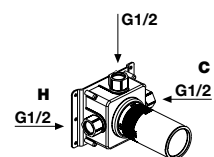

art.

AY601INSA Acciaio Satinato / *Satin Stainless Steel*

AY601INLU Acciaio Lucido / *Polished Stainless Steel*

Corpo ad incasso per art. AY601SA e art. AY601LU.

Concealed valve for art. AY601SA and art. AY601LU.

H	P	Ø	art.	
6,8	4,5/7	6,5	AY601SA	Acciaio Satinato / <i>Satin Stainless Steel</i>
6,8	4,5/7	6,5	AY601LU	Acciaio Lucido / <i>Polished Stainless Steel</i>

Miscelatore monocomando per doccia da incasso a parete, escluso di corpo a incasso.

Single lever shower mixer for wall encasing, concealed valve not included.

art.

AY604INSA Acciaio Satinato / *Satin Stainless Steel*

AY604INLU Acciaio Lucido / *Polished Stainless Steel*

Corpo ad incasso per art. AY604SA e art. AY604LU.

Concealed valve for art. AY604SA and art. AY604LU.