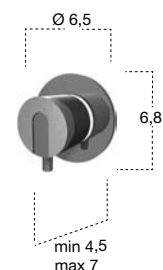

art.

AY601INSA Acciaio Satinato / *Satin Stainless Steel*

AY601INLU Acciaio Lucido / *Polished Stainless Steel*

Corpo ad incasso per art. AY601SA e art. AY601LU.

Concealed valve for art. AY601SA and art. AY601LU.

H	P	Ø	art.	
6,8	4,5/7	6,5	AY601SA	Acciaio Satinato / <i>Satin Stainless Steel</i>
6,8	4,5/7	6,5	AY601LU	Acciaio Lucido / <i>Polished Stainless Steel</i>

Miscelatore monocomando per doccia da incasso a parete, escluso di corpo a incasso.

Single lever shower mixer for wall encasing, concealed valve not included.

art.

AY604INSA Acciaio Satinato / *Satin Stainless Steel*

AY604INLU Acciaio Lucido / *Polished Stainless Steel*

Corpo ad incasso per art. AY604SA e art. AY604LU.

Concealed valve for art. AY604SA and art. AY604LU.