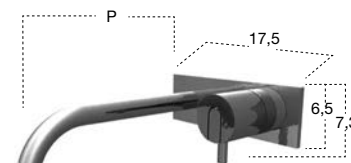

art.

AY201INSA Acciaio Satinato / *Satin Stainless Steel*

AY201INLU Acciaio Lucido / *Polished Stainless Steel*

Corpo ad incasso per art. AY202SA, art. AY202LU, art. AY200SA, art. AY200LU, art. AY201SA e art. AY201LU.

Concealed valve for art. AY202SA, art. AY202LU, art. AY200SA, art. AY200LU, art. AY201SA and art. AY201LU.

H	P	L	art.	
7,3	12,8	17,5	AY202SA	Acciaio Satinato / <i>Satin Stainless Steel</i>
7,3	12,8	17,5	AY202LU	Acciaio Lucido / <i>Polished Stainless Steel</i>
7,3	19,8	17,5	AY200SA	Acciaio Satinato / <i>Satin Stainless Steel</i>
7,3	19,8	17,5	AY200LU	Acciaio Lucido / <i>Polished Stainless Steel</i>
7,3	25,8	17,5	AY201SA	Acciaio Satinato / <i>Satin Stainless Steel</i>
7,3	25,8	17,5	AY201LU	Acciaio Lucido / <i>Polished Stainless Steel</i>

Miscelatore monocomando a parete per lavabo, escluso di corpo ad incasso.

Single lever wall mount sink mixer, concealed valve not included.