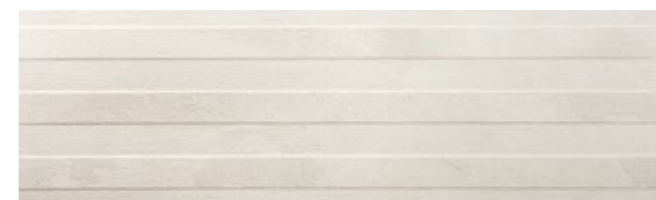

FRAME BLANCO RECT.  
29 x 89 cm. **M 51**

FRAME PERLA RECT.  
29 x 89 cm. **M 51**

FRAME MARFIL RECT.  
29 x 89 cm. **M 51**

FRAME UPDOWN BLANCO RECT.  
29 x 89 cm. **M 52**

FRAME UPDOWN PERLA RECT.  
29 x 89 cm. **M 52**